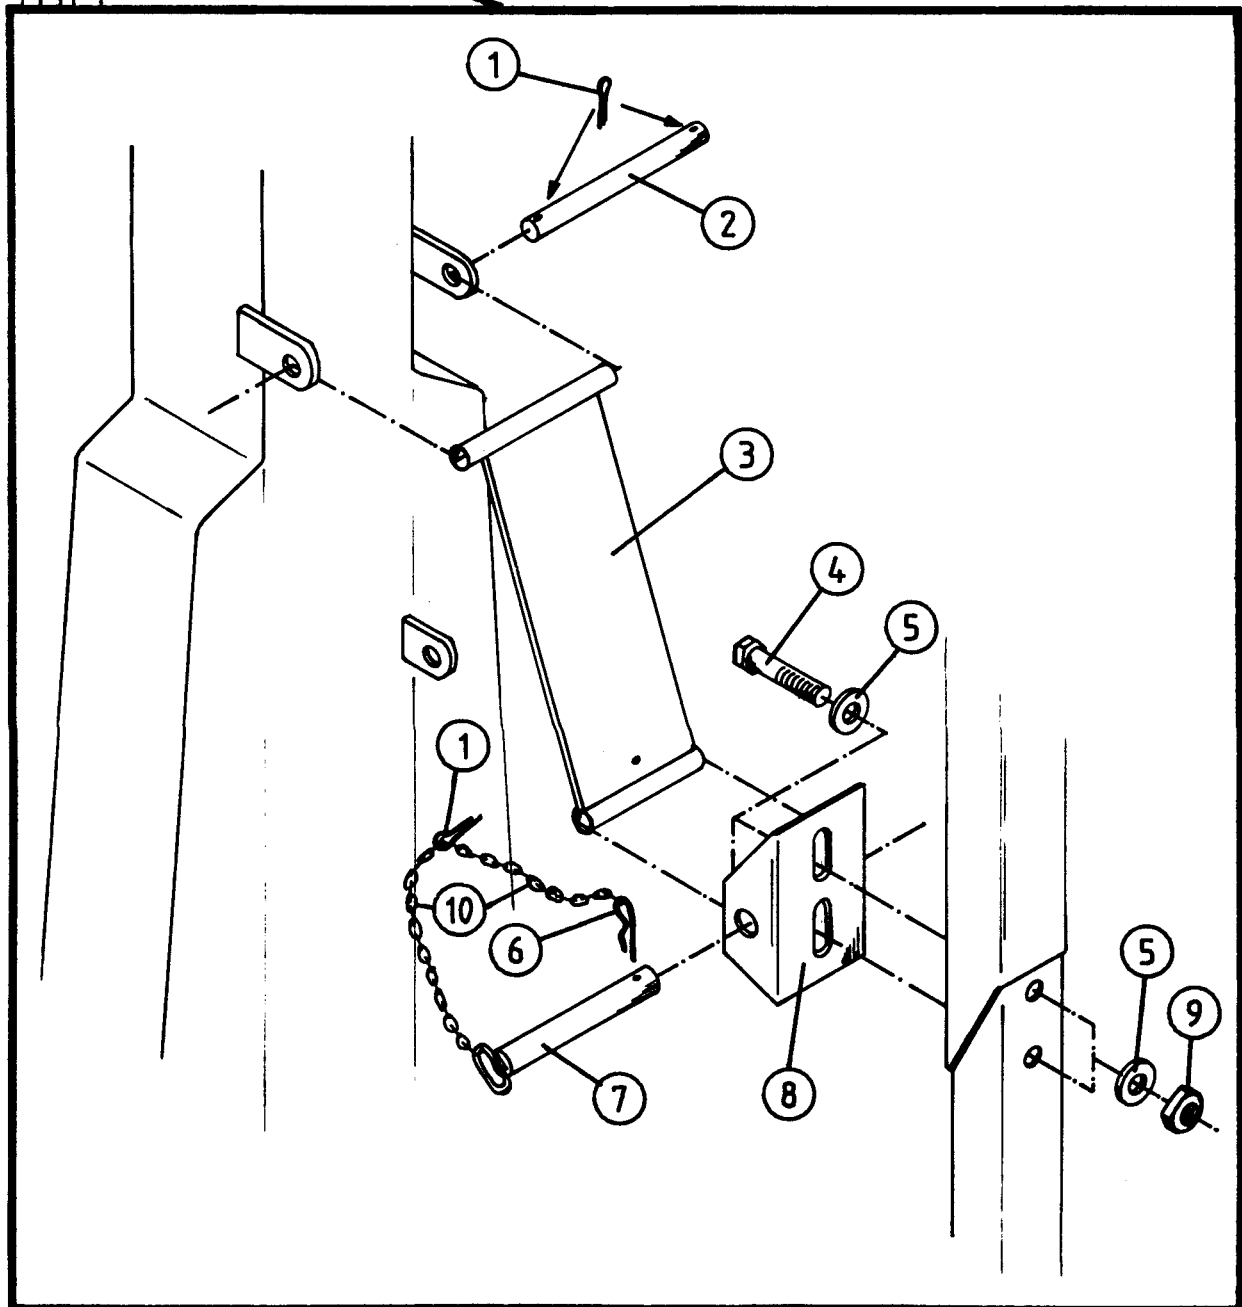

1500 EH / 1504 EH

MAIN FRAME / STATIONARY ARM / ROTATION ARM

POS.	ART. NO.	NO:	TERM - TYPE - DIMENSION	(15EH 1-1)
1	34611338	1	Stationary arm	
2	34118400	5	Screw, M16 x 55	
3	34117500	2	Screw, M12 x 70	
4	34611351	1	Rotation arm, (92-)	
5	34231300	2	Locking nut, M12	
6	34611372	1	Main frame, wide, (93-)	
7	34232100	5	Locking nut, M16	
8	34611340	1	Wrapping arm	
9	34920591	1	Roller arm, left, (93-)	
10	34920590	1	Roller arm, right, (93-)	
11	34105625	4	Hinge bolt, ø30 x 76	
12	34320521	4	Joint bearing	
13	34240400	4	Locking ring, I-47	
14	34680011	4	Locking piece	
15	34119017	8	Screw, M8 x 16	
16	34310400	8	Spring washer	
17	34302125	10	Washer, 16 mm	
18	34302135	4	Washer, 13 x 40 x 2 mm	
19	34060900	4	Grease nippel	
20	34240702	2	Locking ring, I-80	
21	34320503	2	Ball bearing, 6010 2 RS	
22	34240703	1	Locking ring	
23	34130224	1	Rotating arm shaft, (92-)	
24	34270109	1	Wedge, A14 x 9 x 50	
25	34302139	1	Washer	
26	34312009	1	Locking washer, M20	
27	34115700	1	Screw, M20 x 40	
28	34117200	2	Screw, M10 x 35	
29	34230900	2	Locking nut, M10	
30	34302122	4	Washer, M10	
	34970106	1	Decales-set, main frame	
	34970107	1	Decales-set, upper frame	

NORSE AUTO WRAP 1500 EH / 1504 EH

SPARE PARTS LIST

1-2

NORSE AUTO WRAP SPARE PARTS LIST

1500 EH / 1504 EH

TRANSPORTATION LOCK

POS.	ART.NO.	NO:	TERM - TYPE - DIMENSION	(15EH 1-2)
1	34220701	3	Split pin, 5 x 32 mm	
2	34105640	1	Locking bolt, (Stationary arm)	
3	34920547	1	Locking stay	
* 4	34117500	2	Screw, M12 x 70	
* 5	34302135	4	Washer, 13 x 40 x 2 mm	
6	34210100	1	Pin, 5 mm	
7	34105603	1	Locking bolt, (Wrapping arm)	
8	34920548	1	Locking bracket	
* 9	34231300	2	Locking nut, M12	
10	34801310	2	Chain	