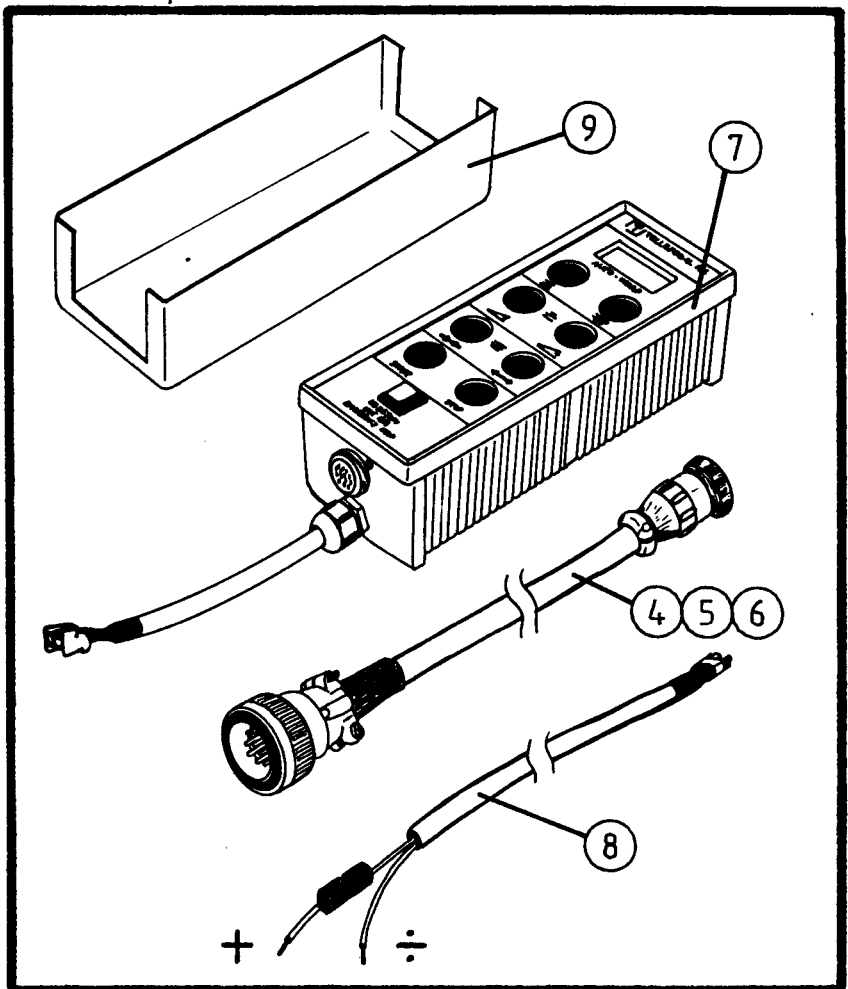

NORSE AUTO WRAP 1500 EH / 1504 EH

SPARE PARTS LIST

(7-0)

*Ventilkabel-nummer.
Valve cord numbers.*

7-1

NORSE AUTO WRAP 1500 EH / 1504 EH

SPARE PARTS LIST

(7-1)