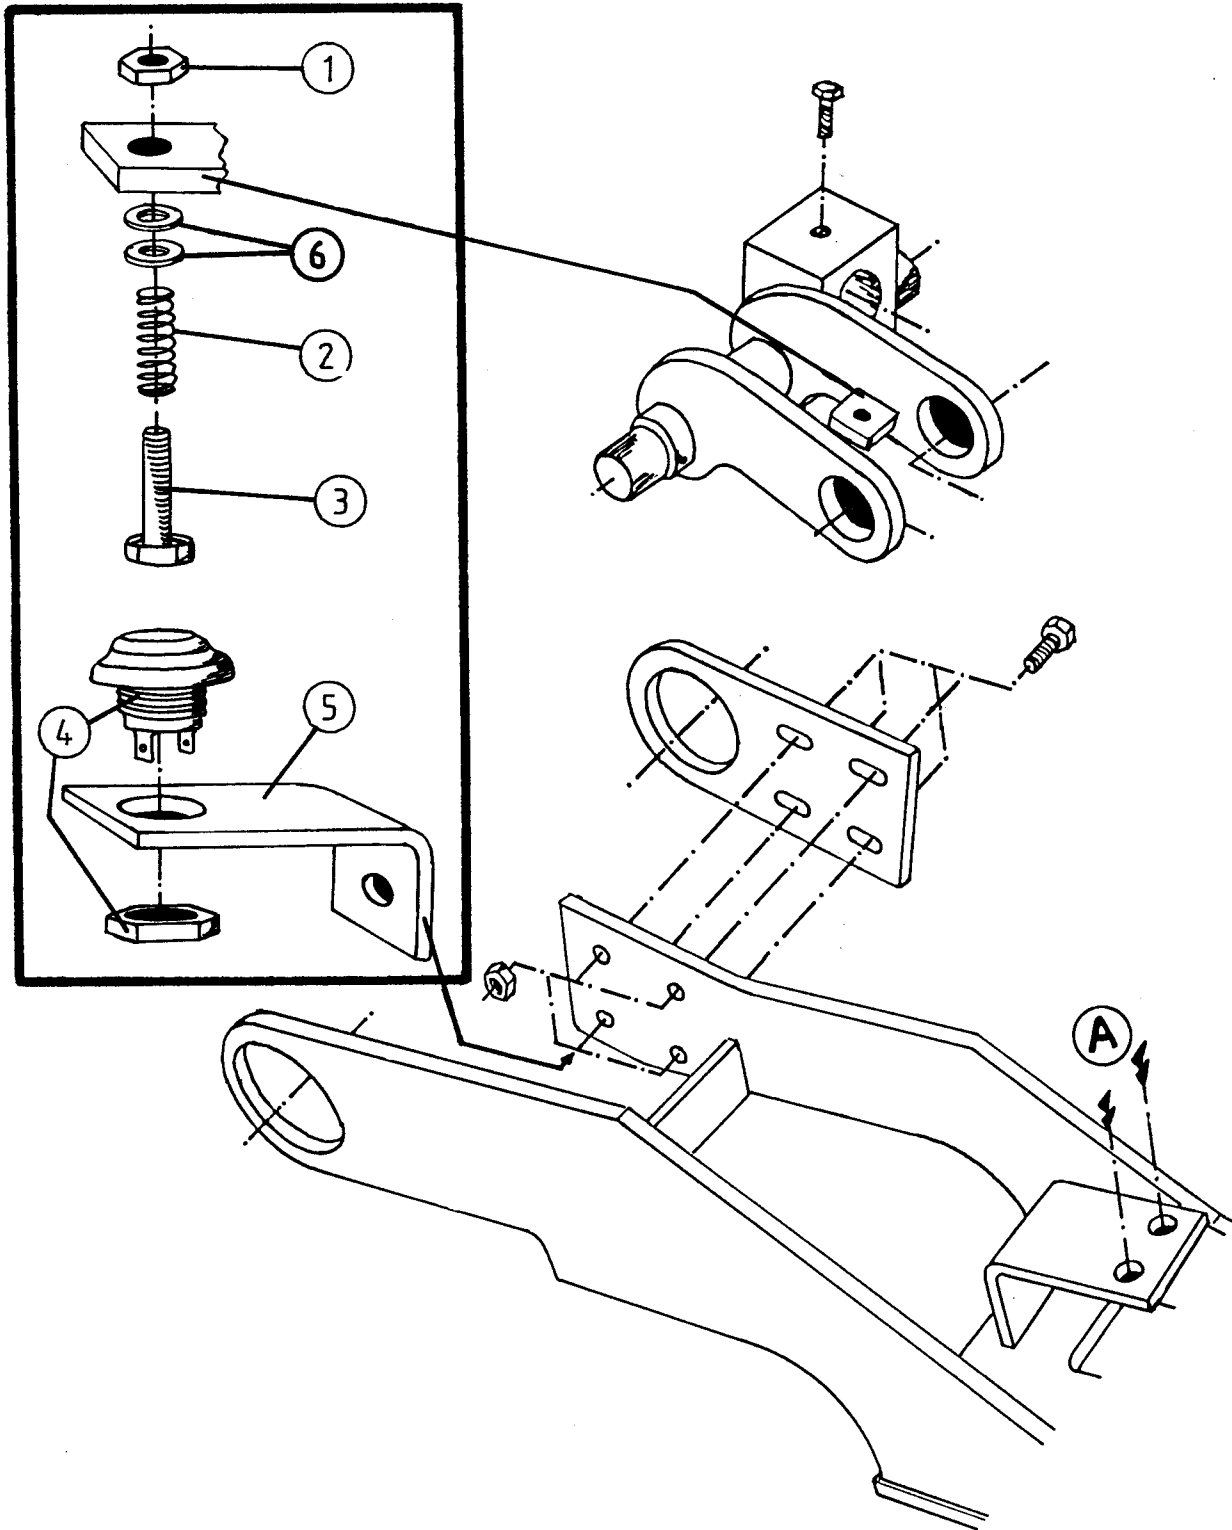

NORSE AUTO WRAP 1500 EH / 1504 EH

SPARE PARTS LIST

7-3

NORSE AUTO WRAP 1500 EH / 1504 EH

SPARE PARTS LIST

CUTTER SWITCH

POS.	ART.NO.	NO:	TERM - TYPE - DIMENSION	(15EH 7-3)
1	34230300	1	Locking nut, M6	
2	34430311	1	Spring	
3	34117000	1	Screw, M6 x 25	
4	34950156	1	El. cutter switch, Hella	
5	34920528	1	Bracket for switch	
6	34302120	2	Washer, M6