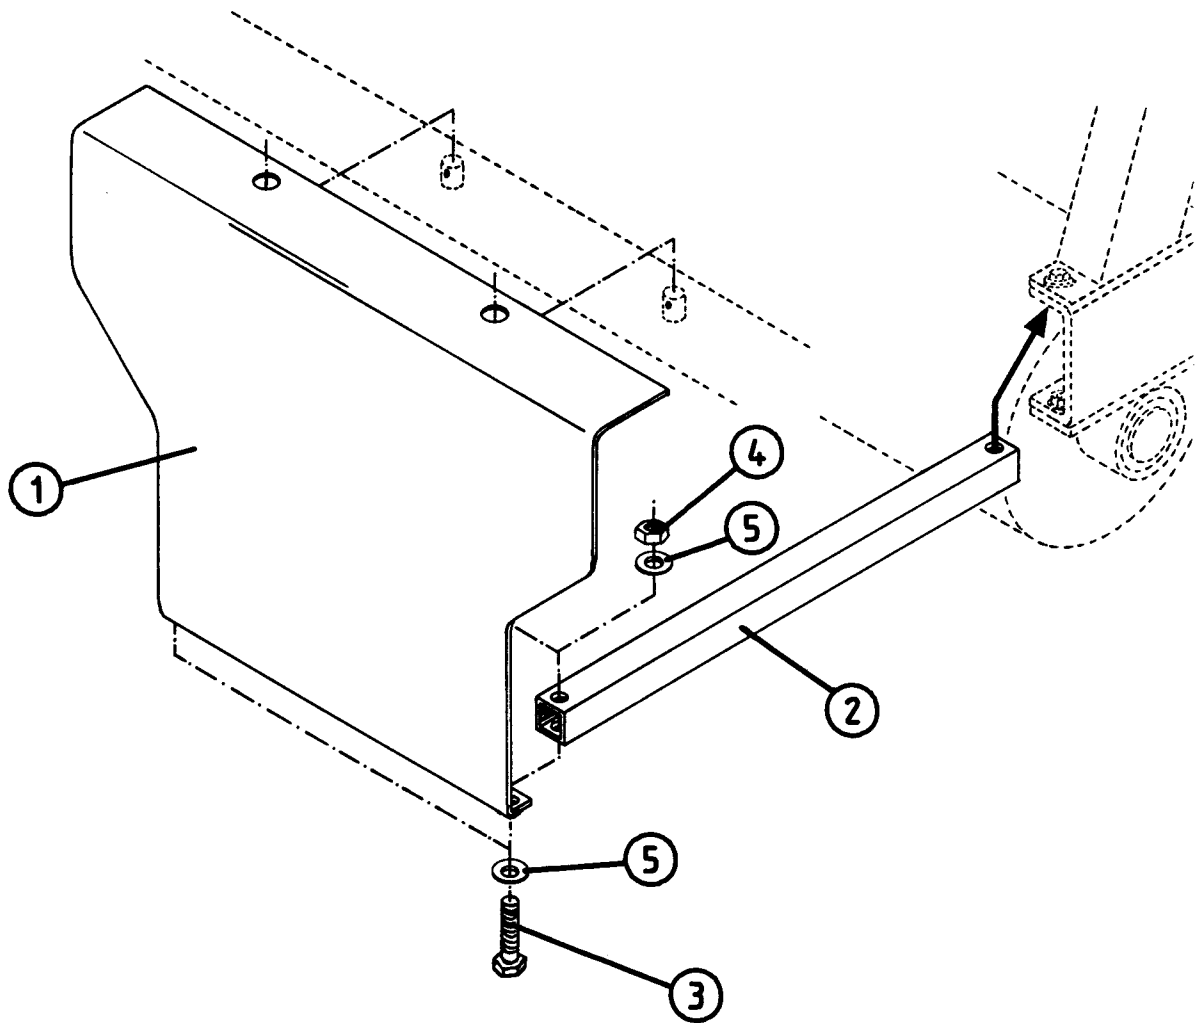

NORSE AUTO WRAP 1500 EH / 1504 EH

SPARE PARTS LIST

SUPPORT ROLLERS

POS.	ART.NO.	NO:	TERM - TYPE - DIMENSION	(15EH 6-1)
1	34230900	4	Locking nut, M10	
2	34302122	4	Washer, M10	
3	34302125	4	Washer, M16	
4	34320515	4	Ball bearing, 6003 2 RS	
5	34340107	2	Support roller	
6	34130213	2	Shaft for roller	
7	34680034	1	Support roller bracket	
8	34200100	2	Linch pin, 6 mm	
9	34110015	2	Screw, M10 x 25	
10	34310500	2	Spring washer, M10	

NORSE AUTO WRAP 1500 EH / 1504 EH

SPARE PARTS LIST

6-2