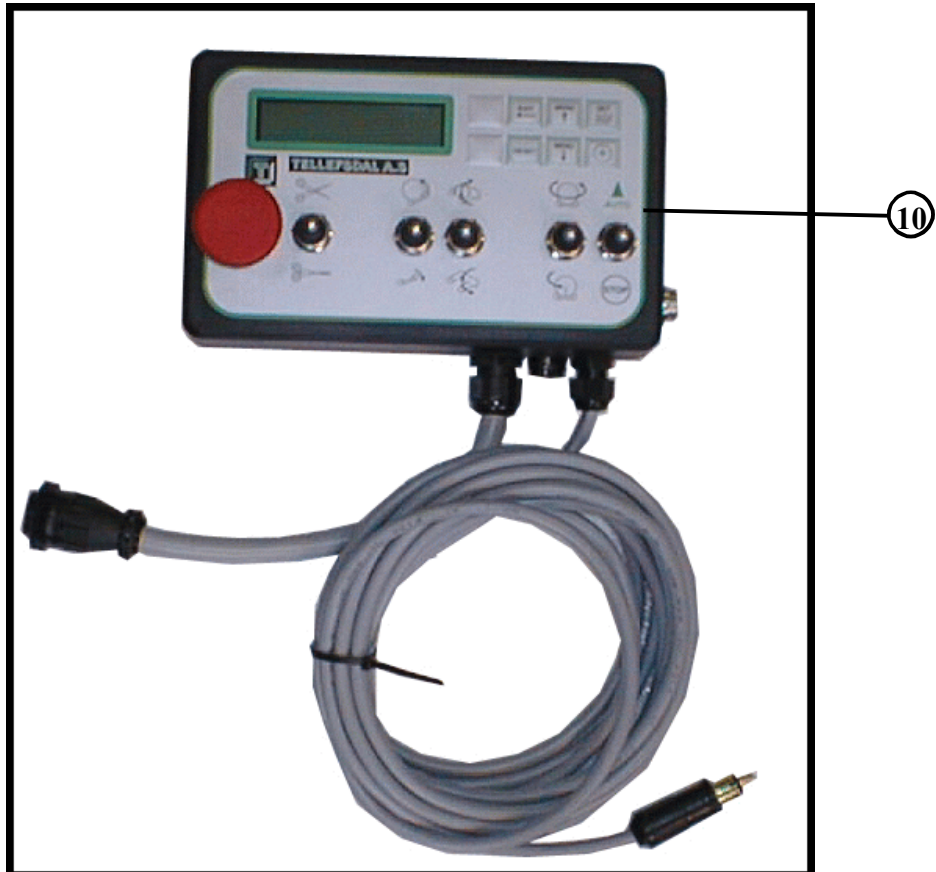

RESERVEDELSLISTE - SPARE PARTS LIST - ERSATZTEILLISTE

7-1 AUTO WRAP 1300

RESERVEDELSLISTE - SPARE PARTS LIST - ERSATZTEILLISTE

AUTO WRAP 1300 7-1

1300-7-1.WPD
11. november 2002

STYREBOKS CONTROL BOX STEUERPULT

Pos	Art. Nr.	EM	EH	Beskrivelse	Description	Bezeichnung	Type - Dimension
1	34670173	1	1	Magnetholder	Magnet bracket	Halter für Magnet	
2	34302121	1	1	Skive	Washer	Scheibe	M8
3	34119017	1	1	Skruer	Bolt	Schraube	M8 x 16
4	34951417	1	-	Telleverk	Counter	Zählapparat	Flex C
5	34950221	1	-	Styrebox	Control box	Steuerpult	Lykketronic
6a	34950195	1	1	Styrekabel	Control cable	Steuerkabel	8M
6b	34950161	1	1	Styrekabel	Control cable	Steuerkabel	3M
6c	34950162	1	1	Styrekabel	Control cable	Steuerkabel	6M
7	34950222	1	1	Batterikabel	Battery cable	Batteriekabel	
8	34950339	-	-	Kontakt, batterikabel	Contact, battery cable	Kontakt, Batteriekab	hann/male/Männ
9	34950340	-	-	Kontakt, batterikabel	Contact, battery cable	Kontakt, Batteriekab.	hunn/female/Weib.
	34950219	1	-	Ventilkabel	Valv cable	Ventil kabel	
10	34950451	-	1	Styrebox	Control box	Steuerpult	Lykketronic (2000-)
	34950423	-	1	Styrebox	Control box	Steuerpult	Lykketronic (-2000)