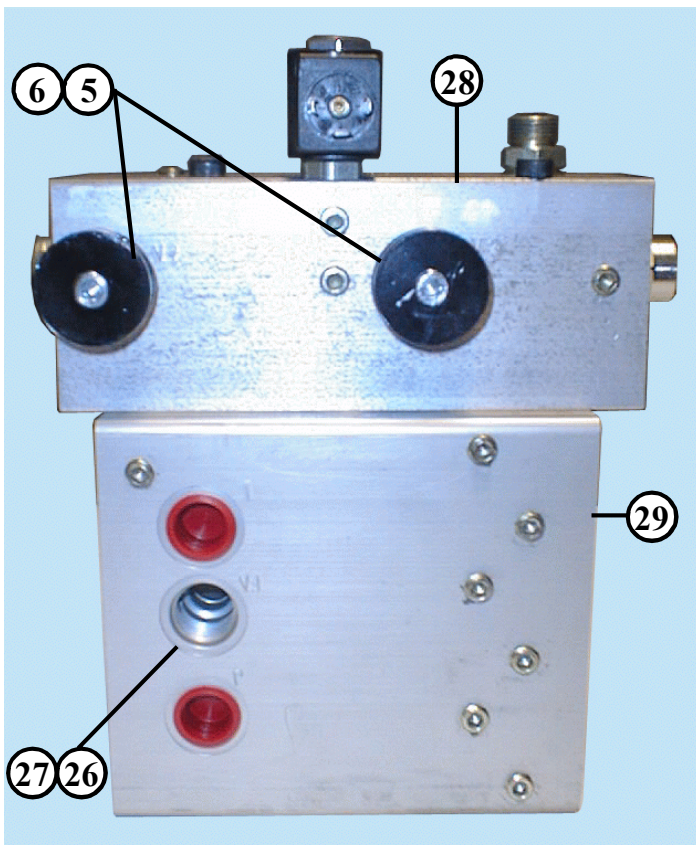

RESERVEDELSLISTE - SPARE PARTS LIST - ERSATZTEILLISTE

8-3 AUTO WRAP 1300

RESERVEDELSLISTE - SPARE PARTS LIST - ERSATZTEILLISTE

AUTO WRAP 1300 8-3

1300-8-3.WPD
11. november 2002

HOVEDBLOKK MAIN BLOCK ZENTRAL BLOCK

Pos	Art. Nr.	No	Beskrivelse	Description	Bezeichnung	Type - Dimension
	34087684		Hovedblokk, komplett	Main block, complete	Zentral block, komplett	
1	34087656	1	To-trinnsventil m / dyse	Two-stage valve w / nozzle	Zwistufig ventil m / drossel	CP 508A-01
2	34044124	-	O-ring sett	O-ring set	O-Ringsatz	CP 508A-01
3	34087604	-	Magnetspole	Solenoid	Magnetspule	CP 508-1
4	34119028	3	Skruer, unbraco	Bolt, socket head	Zylinderschraube	M8 x 80
5	34087586	2	Strupeventil	Throttle valve	Drosselventil	CP 610-2
6	34044070	-	O-ring sett	O-ring set	O-Ringsatz	CC-120073
7	34087589	1	Volumkontroll-ventil	Flow control valve	Mengenregler	CP 310-4 / EC10-40
8	34044069	-	O-ring sett	O-ring set	O-Ringsatz	CC-120023
9	34087701	1	Regulator	Flow control	Mengeregler	CP 701-2
10	34044126	-	O-ring sett	O-ring set	O-Ringsatz	CP 701-2
11	34087702	2	Velgerventil	Shuttle valve	Wegeventil	CP 10 B2-200
12	34044127	-	O-ring sett	O-ring set	O-Ringsatz	CP 10 B2-200
13	34087703	1	Velgerventil (Lukket senter)	Shuttle valve (Closed centre)	Wegeventil (Schließstellung)	CP 10 B-2-B
14	34087704	1	Omløpsventil	Master valve	Umlaufventil	CP 508-2 / SV08-21
15	34087705	1	Omløpsventil (Lukket senter)	Master valve (Closed centre)	Umlaufventil (Schließstellung)	CP 08-B-2-B
16	34044130	-	O-ring sett	O-ring set	O-Ringsatz	CP 508-2
17	34087706	1	Sikkerhetsventil	Safety valve	Notauslass-ventil	CP 208-3-B
18	34044128	-	O-ring sett	O-ring set	O-Ringsatz	CP 208-3-B
19	34118901	2	Skruer, unbraco	Bolt, socket head	Zylinderschraube	M8 x 40
20	34310400	2	Skive, spreng	Spring washer	Federring	8mm
21	34044072	2	O-ring	O-ring	O-ring	17.96*2.62 90SHORE
22	34090161	1	Oljefilter, komplett	Oil filter, complete	Ölfiter, komplett	Parker,0-14PA-2-20B
23	34044071	-	O-ring til filterinnsats	O-ring for filter unit	O-ring für Filtereinsatz	
24	34090162	-	Filterinnsats	Filter unit	Filtereinsatz	Parker,0-14PA
25	34044067	-	O-ring	O-ring	O-ring	55,25 x 2,62 (N70)
26	34087707	1	Volumkontroll-ventil	Flow control valve	Mengenregler	CP 10 B2
27	34044129	-	O-ring sett	O-ring set	O-Ringsatz	CP 10 B2
28	34087708	1	Justeringsblokk, tom	Adjusting block, empty	Einstellungsblock, leer	
29	34087709	1	Ventilblokk, tom	Valve block, empty	Ventilblock, leer	
30	34044137	3	O-ring	O-ring	O-ring	12*2.62 90 SHORE