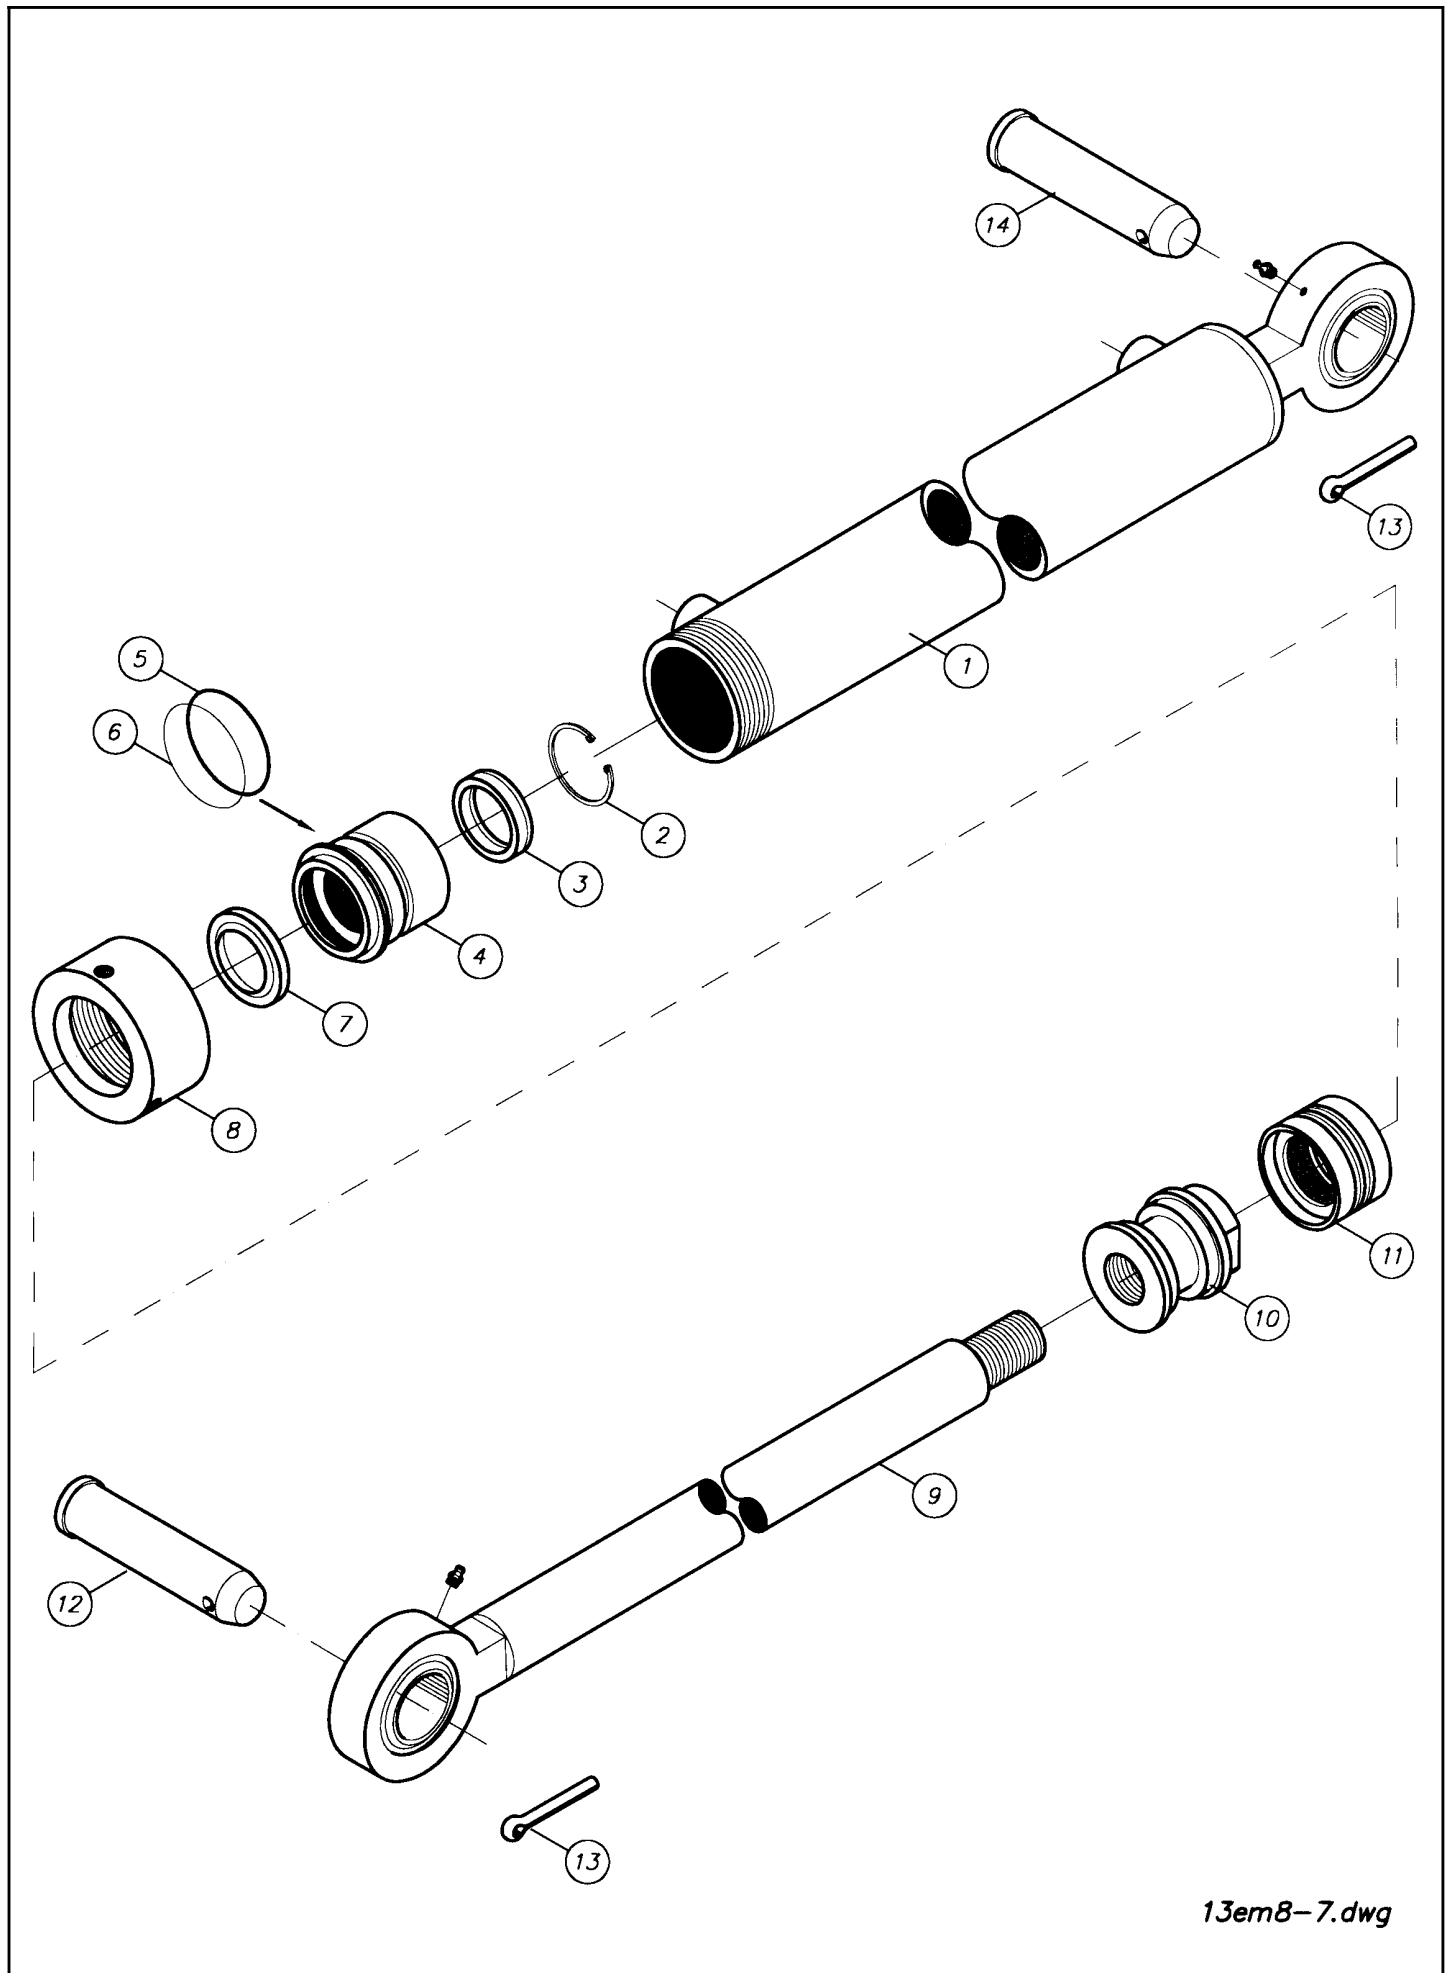

RESERVEDELSLISTE - SPARE PARTS LIST - ERSATZTEILLISTE

8-2

AUTO WRAP 1300

RESERVEDELSLISTE - SPARE PARTS LIST - ERSATZTEILLISTE

AUTO WRAP 1300 8-2

1300-8-2.WPD
11. november 2002

BREDDESYLINDER WIDTH CYLINDER BREITENZYLINDER

Pos	Art. Nr.	No	Beskrivelse	Description	Bezeichnung	Type - Dimension
	34001130		Breddesyliner, komplett med lager. (! 2000)	Width cylinder, complete with bearings. (! 2000)	Breitenzylinder, komplett mit Lager. (! 2000)	70/40 x 665 ØYA
	34001485		Breddesyliner, komplett med lager. (2000!)	Width cylinder, complete with bearings. (2000!)	Breitenzylinder, komplett mit Lager. (2000!)	BS34001485
	35042800		Pakningsett (Pos. 3, 5, 6, 7, og 11)	Sealing set (Pos. 3, 5, 6, 7 and 11)	Dichtungssatz (Pos. 3, 5, 6, 7, und 11)	70/40 ØYA
1	34010034	1	Sylinderhylse	Cylinder sleeve	Zylinderhülse	70 x 730
2	34240718	1	Låsering	Locking ring	Sicherungsring	I-55
3	34044035	1	Stangpakning	Gland seal	Stangendichtung	40 x 55 x 22,5
4	34031906	1	Pakkboks	Gland	Stopfbüchse	70 x 40
5	34044021	1	O-ring	O-ring	O-Ring	63,09 x 3,53
6	34044022	1	Støttering	Support ring	Stützring	230
7	34044036	1	Avskraper	Wiper ring	Abstreifer	40 x 48 x 7
8	34031905	1	Pakkboksmutter	Cylinder cap	Stopfbüchsenmutter	70 mm
9	34010035	1	Stempelstang	Rod	Kolbenstange	70/40 x 730
10	34031904	1	Stempel	Piston head	Kolben	70 mm
11	34040300	1	Stempelpakning	Piston head seal	Kolbendichtung	70 x 50 x 22
12	34105725	2	Bolt	Bolt	Bolzen	34 x 145
13	34220400	2	Kløftsplint	Split pin	Sicherungssplint	ø8 x 50