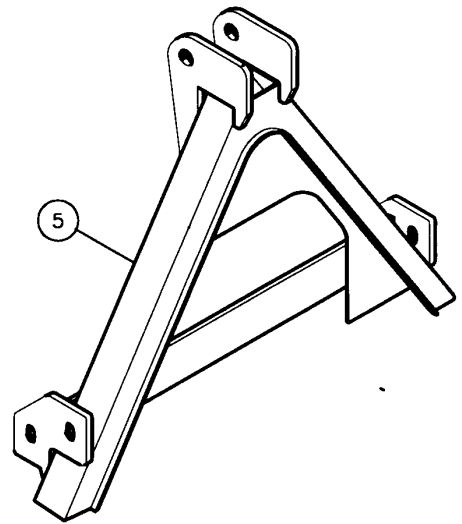

RESERVEDELSLISTE - SPARE PARTS LIST - ERSATZTEILLISTE

2-4 AUTO WRAP 1300

RESERVEDELSLISTE - SPARE PARTS LIST - ERSATZTEILLISTE

AUTO WRAP 1300 2-4

1300-2-4.WPD
11. november 2002

INNFESTENINGER FASTENING BRACKETS ANBAUBEFESTIGUNG

Pos	Art. Nr.	No	Beskrivelse	Description	Bezeichnung	Type - Dimension
1	35810031	1	Innfestningsramme	Fastening brackets	Anbaubefestigung	HMV / TRIMA / BERGSJØ
2	34115600	1	Skrue	Bolt	Schraube	6K. D933 M16*35-8.8 EZ
3	34251490	1	Klemjern	Locking bar	Klemmeisen	HMV
4	34251489	3	Klemjern feste	Locking bar holder	Klemmeisen	HMV
5	35810030	1	Innfestningsramme	Fastening brackets	Anbaubefestigung	TRIANGEL
6	35810034	1	Innfestningsramme	Fastening brackets	Anbaubefestigung	VOLVO 621/641