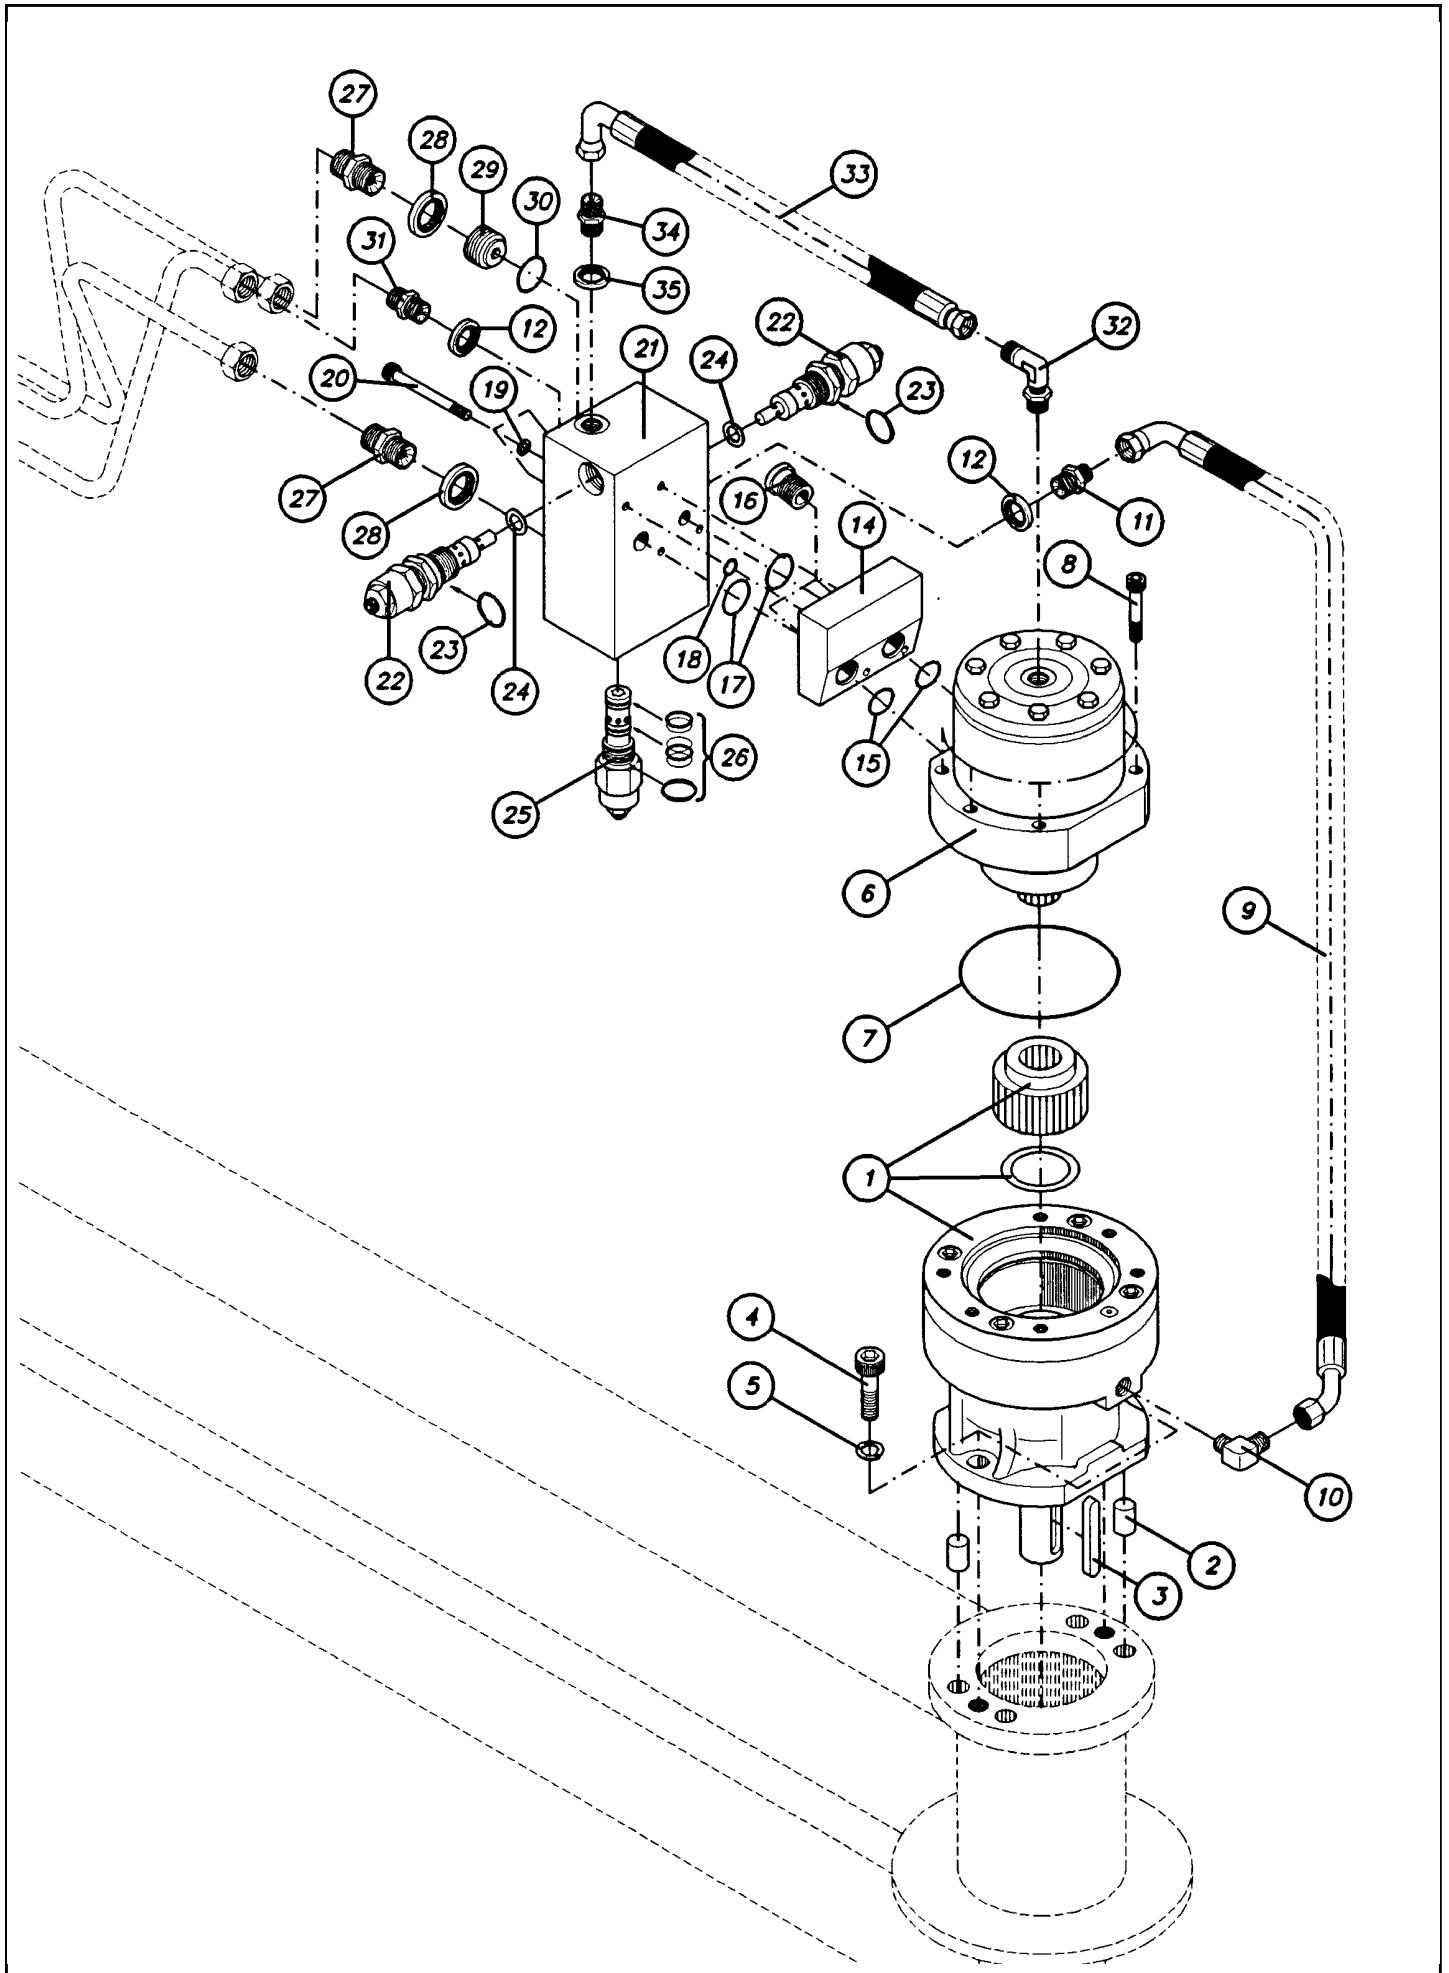

RESERVEDELSLISTE - SPARE PARTS LIST - ERSATZTEILLISTE

8-1

AUTO WRAP 1300

RESERVEDELSLISTE - SPARE PARTS LIST - ERSATZTEILLISTE

AUTO WRAP 1300 8-1

1300-8-1.WPD
11. november 2002

SVEIVDRIFT WRAPPING ARM DRIVE WICKELARMANTRIEB

Pos	Art. Nr.	No	Beskrivelse	Description	Bezeichnung	Type - Dimension
	34090172	1	Sveivdrift, komplett	Wrapping arm drive, cpl.	Wickelarmantrieb, komplett	
1a	34090164	1	Hydraulisk bremse	Hydraulic brake	Hydraulisch Bremse	RCG 40
1b	34044093	-	Reparasjonsett, bremse	Repair set, brake	Reparatursatz, Bremse	RCG 40
2	34280004	2	Styrepinne	Steering pin	Steuerzapfen	12,7 x 19
3	34270112	1	Passkile	Wedge	Keil	A8 x 7 x 56
4	34110029	2	Skruer, unbrako	Bolt, socket head	Zylinderschraube	M12 x 30, DIN 912
5	34310600	2	Sprengskive	Lock washer	Federring	12 mm
6a	34090163	1	Hydraulikkmotor	Hydraulic motor	Hydraulischer Motor	GWS 400
6b	34044100	-	Pakningssett, motor	Packing set, motor	Dichtungsatz, Motor	GWS 400
7	34044081	1	O-ring	O-ring	O-Ring	94,97 x 1,78
8	34119135	6	Skruer, unbrako	Bolt, socket head	Zylinderschraube	M8 x 40, DIN 912
9	34050052	-	Hydr. Slange	Hose	Schläuche	1/4"290
10	34062000	1	Snittringskobling	Profile ring fitting	Profiling-Verschraubung	WE 06 x 1/8", 90°
11	34062056	1	Ansatsnippel m/dyse	Fitting w/nozzle	Ansatz m/Drossel	3/8" x 1/4" 0,7 mm
12	34041700	2	Stålpakning	Tightening ring	Dichtungsring	DKAZ, 3/8"
13						
14	34087624	1	Mellomblokk	Middle block	Zwischenblock	
15	34044087	2	O-ring	O-ring	O-Ring	17,0 x 2,0 90 shore
16	34061999	2	Hullskruer	Hole fitting	Lochverschraubung	3/8"
17	34044086	2	O-ring	O-ring	O-Ring	21,6 x 2,4 90 shore
18	34044092	1	O-ring	O-ring	O-Ring	6,0 x 2,0 (-99)
19	34044091	1	Kobberpakning	Copper seal	Kupferdichtung	6,2/9,8 x 0,8 (-99)
20	34119064	4	Skruer, unbrako	Bolt, socket head	Zylinderschraube	M6 x 60, DIN 912
21	34087611	1	Sveivblokk, tom	Wrapping arm block, empty	Wickelarmblock, leer	(95-)
22	34087612	2	Sjokkventil	Shock valve	Schock-Ventil	LPC 6 AL
23	34044004	2	O-ring	O-ring	O-Ring	17,17 x 1,78
24	34044003	2	Kobberpakning	Copper seal	Kupferdichtung	12/18 x 1,5
25	34087571	1	Holdeventil	Holding valve	Halteventil	CP 440-1
26	34044063	-	O-ring sett	O-ring set	O-Ringsatz	CC-120157
27	34061845	2	Ansatsnippel	Fitting	Ansatz	1/2" x 1/2"
28	34041800	2	Stålpakning	Tightening ring	Dichtungsring	DKAZ, 1/2"
29	34087549	1	Tilbakeslagsventil	Non-return valve	Rückschlagsventil	VRC 6, 1/2"
30	34044068	1	O-ring	O-ring	O-Ring	14,00 x 1,78
31	34061809	1	Ansatsnippel	Fitting	Ansatz	1/2" x 3/8"
32	34061953	1	Stillbar albu	Elbow fitting, adjustable	Winkelansatz, verstellbar	1/4"
33	34050051	-	Hydr. Slange	Hose	Schläuche	1/4"160
34	34061803	1	Ansatsnippel	Fitting	Ansatz	1/4" x 1/4"
35	34041600	1	Stålpakning	Tightening ring	Dichtungsring	1/4"