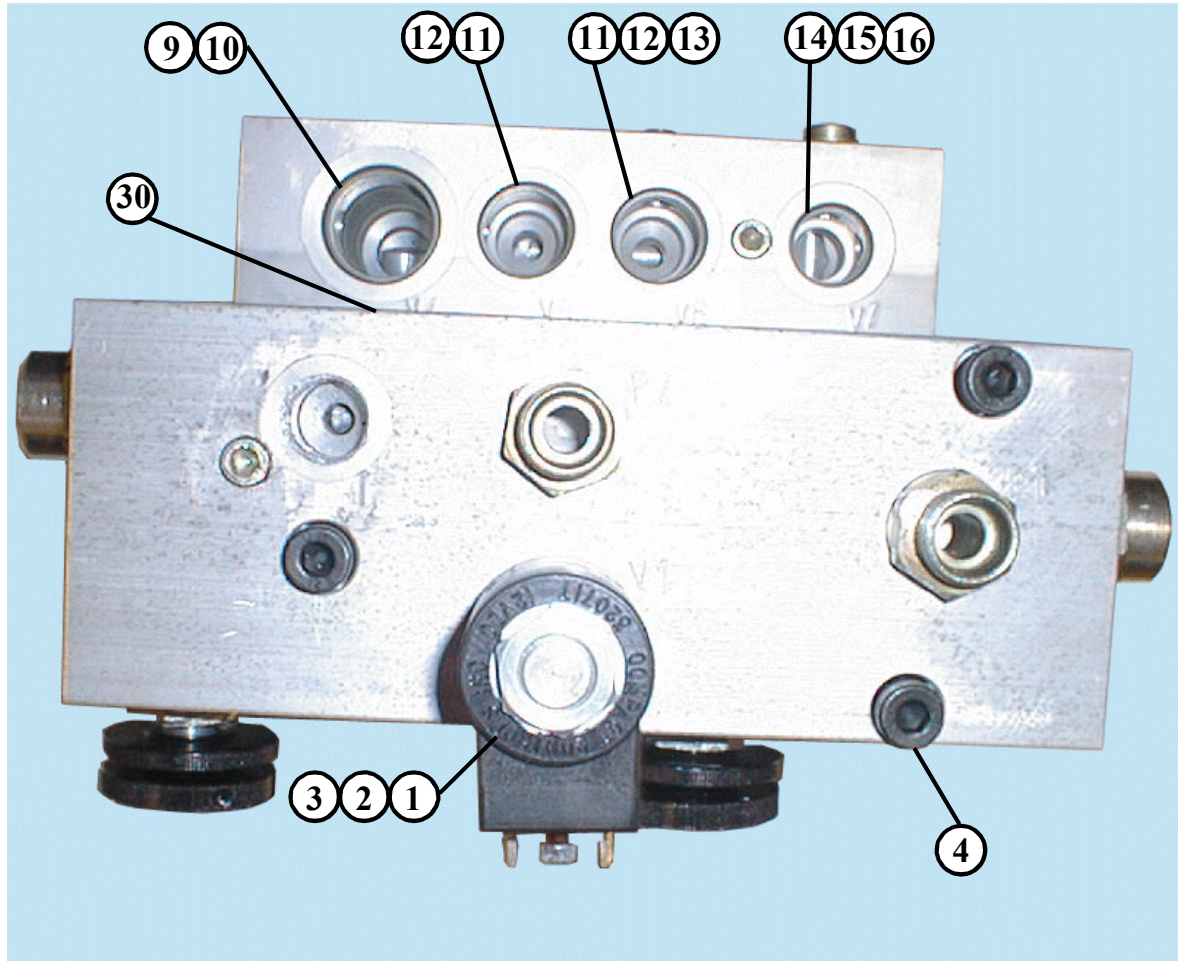

RESERVEDELSLISTE - SPARE PARTS LIST - ERSATZTEILLISTE

8-3 AUTO WRAP 1300

RESERVEDELSLISTE - SPARE PARTS LIST - ERSATZTEILLISTE

AUTO WRAP 1300 8-3

1300-8-3.WPD
11. november 2002

HOVEDBLOKK MAIN BLOCK ZENTRAL BLOCK

Pos	Art. Nr.	No	Beskrivelse	Description	Bezeichnung	Type - Dimension
	34087684		Hovedblokk, komplett	Main block, complete	Zentral block, komplett	
1	34087656	1	To-trinnsventil m / dyse	Two-stage valve w / nozzle	Zwistufig ventil m / drossel	CP 508A-01
2	34044124	-	O-ring sett	O-ring set	O-Ringsatz	CP 508A-01
3	34087604	-	Magnetspole	Solenoid	Magnetspule	CP 508-1
4	34119028	3	Skruer, unbraco	Bolt, socket head	Zylinderschraube	M8 x 80
5	34087586	2	Strupeventil	Throttle valve	Drosselventil	CP 610-2
6	34044070	-	O-ring sett	O-ring set	O-Ringsatz	CC-120073
7	34087589	1	Volumkontroll-ventil	Flow control valve	Mengenregler	CP 310-4 / EC10-40
8	34044069	-	O-ring sett	O-ring set	O-Ringsatz	CC-120023
9	34087701	1	Regulator	Flow control	Mengeregler	CP 701-2
10	34044126	-	O-ring sett	O-ring set	O-Ringsatz	CP 701-2
11	34087702	2	Velgerventil	Shuttle valve	Wegeventil	CP 10 B2-200
12	34044127	-	O-ring sett	O-ring set	O-Ringsatz	CP 10 B2-200
13	34087703	1	Velgerventil (Lukket senter)	Shuttle valve (Closed centre)	Wegeventil (Schließstellung)	CP 10 B-2-B
14	34087704	1	Omløpsventil	Master valve	Umlaufventil	CP 508-2 / SV08-21
15	34087705	1	Omløpsventil (Lukket senter)	Master valve (Closed centre)	Umlaufventil (Schließstellung)	CP 08-B-2-B
16	34044130	-	O-ring sett	O-ring set	O-Ringsatz	CP 508-2
17	34087706	1	Sikkerhetsventil	Safety valve	Notauslass-ventil	CP 208-3-B
18	34044128	-	O-ring sett	O-ring set	O-Ringsatz	CP 208-3-B
19	34118901	2	Skruer, unbraco	Bolt, socket head	Zylinderschraube	M8 x 40
20	34310400	2	Skive, spreng	Spring washer	Federring	8mm
21	34044072	2	O-ring	O-ring	O-ring	17.96*2.62 90SHORE
22	34090161	1	Oljefilter, komplett	Oil filter, complete	Ölfiter, komplett	Parker,0-14PA-2-20B
23	34044071	-	O-ring til filterinnsats	O-ring for filter unit	O-ring für Filtereinsatz	
24	34090162	-	Filterinnsats	Filter unit	Filtereinsatz	Parker,0-14PA
25	34044067	-	O-ring	O-ring	O-ring	55,25 x 2,62 (N70)
26	34087707	1	Volumkontroll-ventil	Flow control valve	Mengenregler	CP 10 B2
27	34044129	-	O-ring sett	O-ring set	O-Ringsatz	CP 10 B2
28	34087708	1	Justeringsblokk, tom	Adjusting block, empty	Einstellungsblock, leer	
29	34087709	1	Ventilblokk, tom	Valve block, empty	Ventilblock, leer	
30	34044137	3	O-ring	O-ring	O-ring	12*2.62 90 SHORE