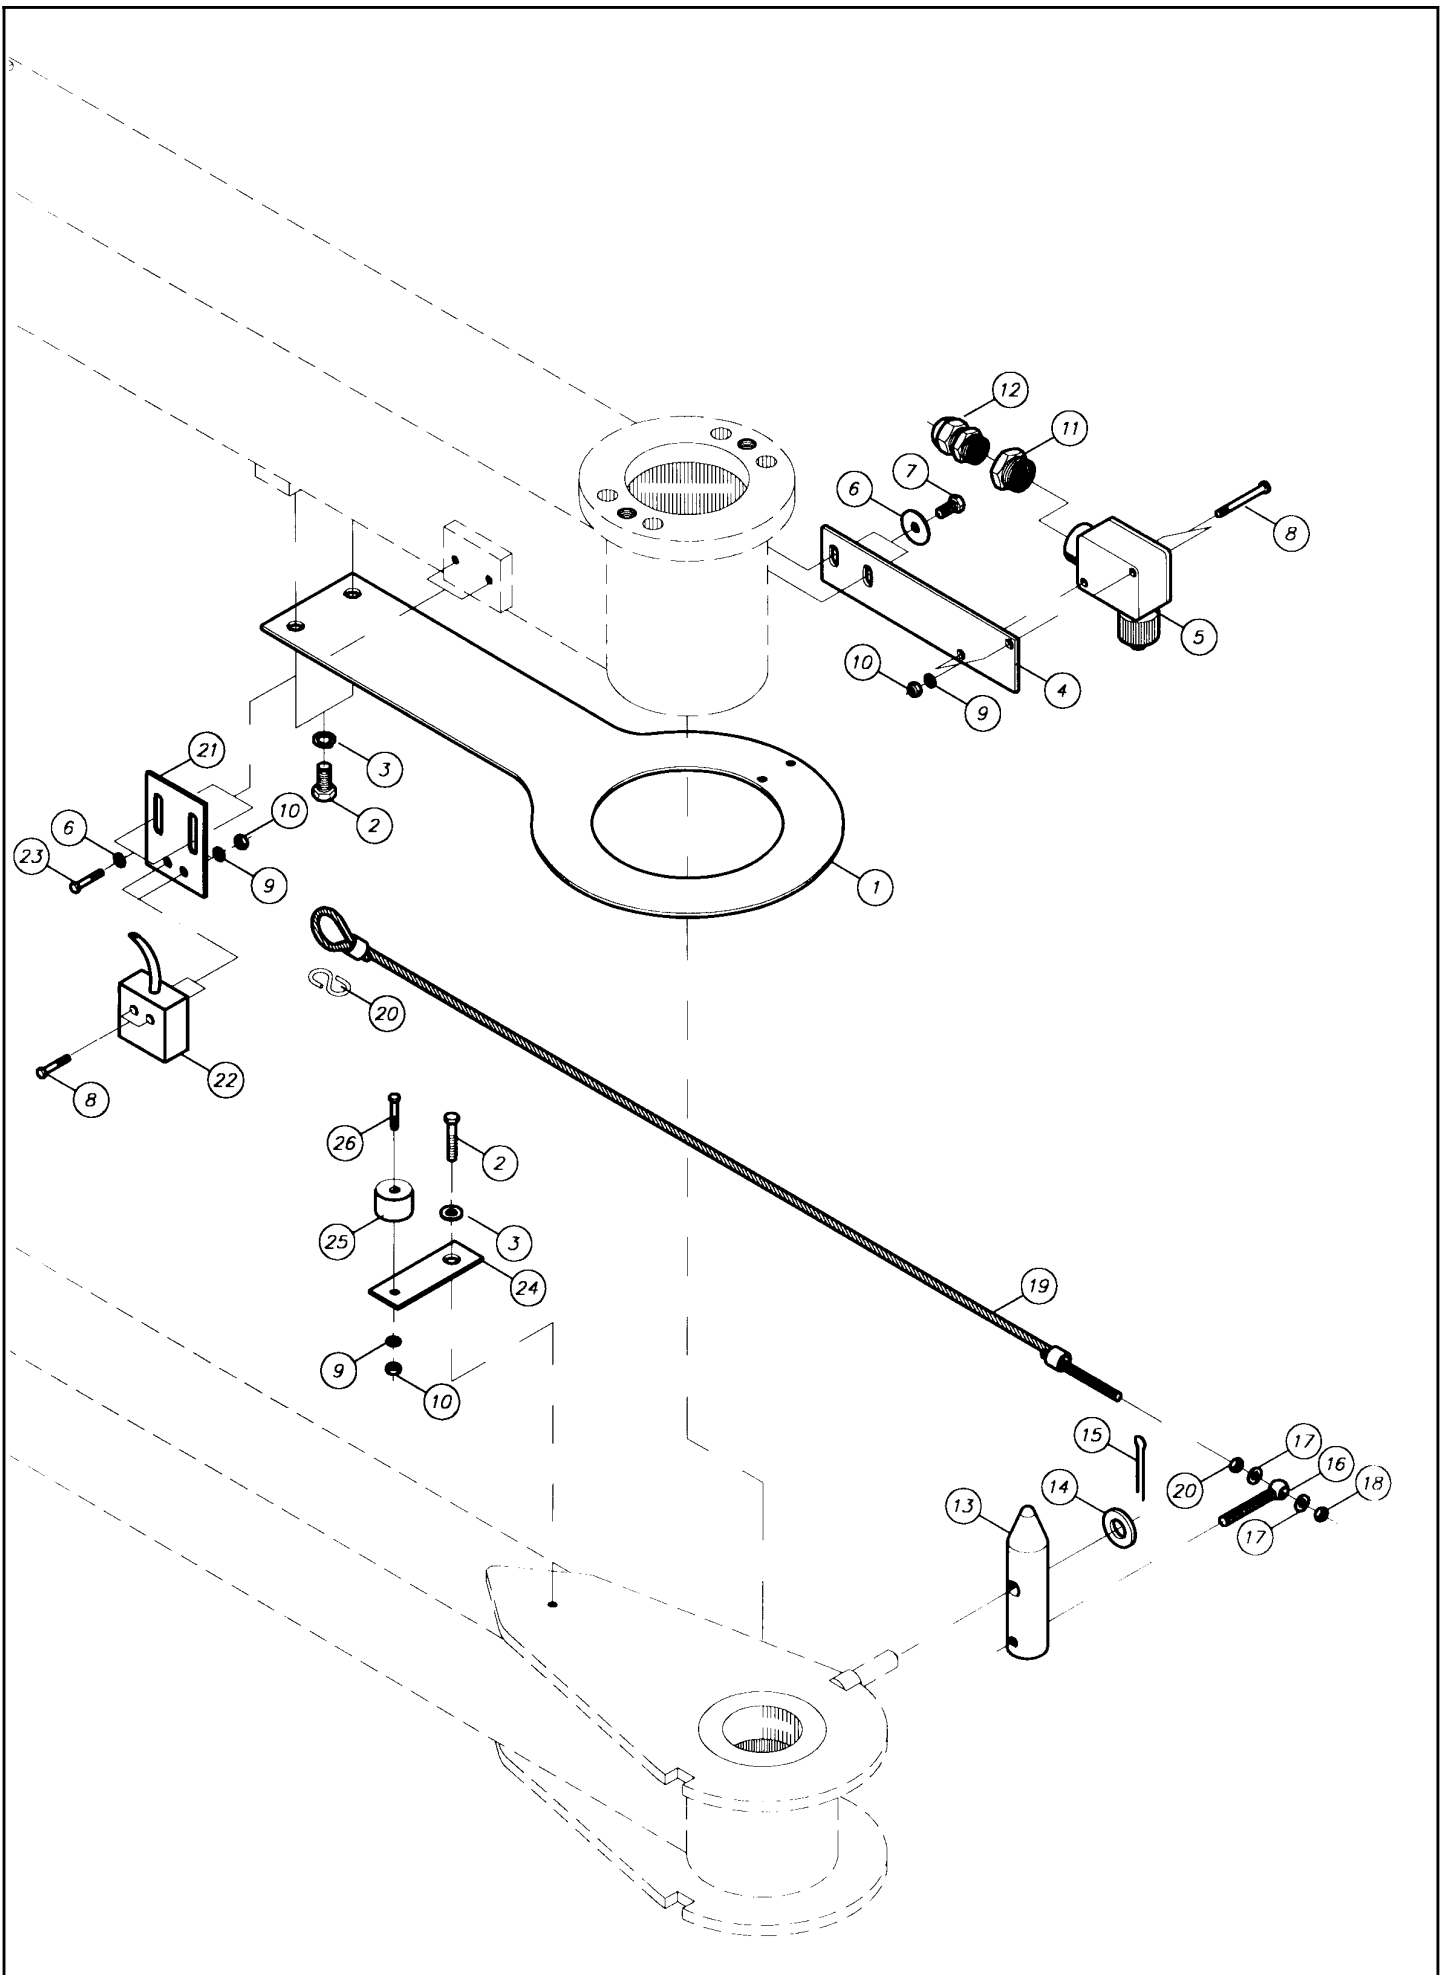

RESERVEDELSLISTE - SPARE PARTS LIST - ERSATZTEILLISTE

9-2

AUTO WRAP 1300

RESERVEDELSLISTE - SPARE PARTS LIST - ERSATZTEILLISTE

AUTO WRAP 1300 9-2

1300-9-2.WPD
13. november 2002

NØDSTOPP EMERGENCY STOP NOTSTOP

Pos	Art. Nr.	No	Beskrivelse	Description	Bezeichnung	Type - Dimension
	35810026	1	Nødstop, tårn, komplett (Pos. 1-14)	Emergency stop, tower, cpl. (Pos. 1-14)	Notstop, Turm, komplett (Pos. 1-14)	
	35810027	*1	Nødstop, sveiv, komplett (Pos. 12-22 + kapittel 9-1)	Emerg. stop, wrap. arm, cpl. (Pos. 12-22 + chapter 9-1)	Notstop, Wickelarm, kpl. (Pos. 12-22 + Kapitel 9-1)	
1	34380511	1	Glideplate	Slide plate	Gleitplatte	
2	34119017	2	Skrue	Bolt	Schraube	M8 x 16, DIN 933
3	34302121	2	Sprengskive	Spring washer	Federring	M8 DIN 125
4	34670128	1	Bryterbrakett	Switch bracket	Halter für Schalter	
5	34950179	1	Nødstoppbryter	Emergency stop switch	Notstoppschalter	Honeywell 901 VB1-PG
6	34302120	2	Skive	Washer	Scheibe	M6 DIN 125
7	34117100	2	Skrue	Bolt	Schraube	M6 x 16, DIN 933
8	34119078	2	Sporskruer	Slotted screw	Schlitzschraube	M4 x 40
9	34302140	2	Skive, underlag	Washer	Scheibe	4 mm
10	34238900	2	Mutter, lås	Nut, lock	Schließmutter	M4, DIN 985
11	34950419	1	PG-Reduc.	PG-Reduc.	Reduzierstück	
12	34950418	1	Nippel	Nipple	Nippel	Skintop st9 PG-9
13	34911101	*1	Vippearm	Rocker arm	Kipphebel	Skindicht-kkk 15.5/9
14	34302123	*1	Skive, underlag	Washer	Scheibe	12 mm
15	34220200	*1	Kløftesplint	Split pin	Spaltsplint	ø4 x 36
16	34120311	*1	Hengsleskrue	Hinge screw	Scharnierschraube	M6 x 45
17	34302140	*2	Skive, underlag	Washer	Scheibe	M4
18	34239917	*2	Mutter	Nut	Mutter	M4, DIN 934
19	34911110	*1	Utløserwire	Releasing wire	Auslöserseil	
20	34660111	*1	S-krok	S-hook	S-Haken	4 x 35 mm
21	34670174	1	Sensorholder	Sensor holder	Halter für Sensor	
22	34951417	1	Telleverk	Counter	Zählapparat	
23	34119008	2	Skrue	Bolt	Schraube	M6 x 60
24	34670173	1	Magnetholder	Magnet holder	Halter für Magnet	
25	34950422	1	Magnet	Magnet	Magnet	
26	34119180	1	Sporskruer	Slotted screw	Schlitzschraube	M4 x 25