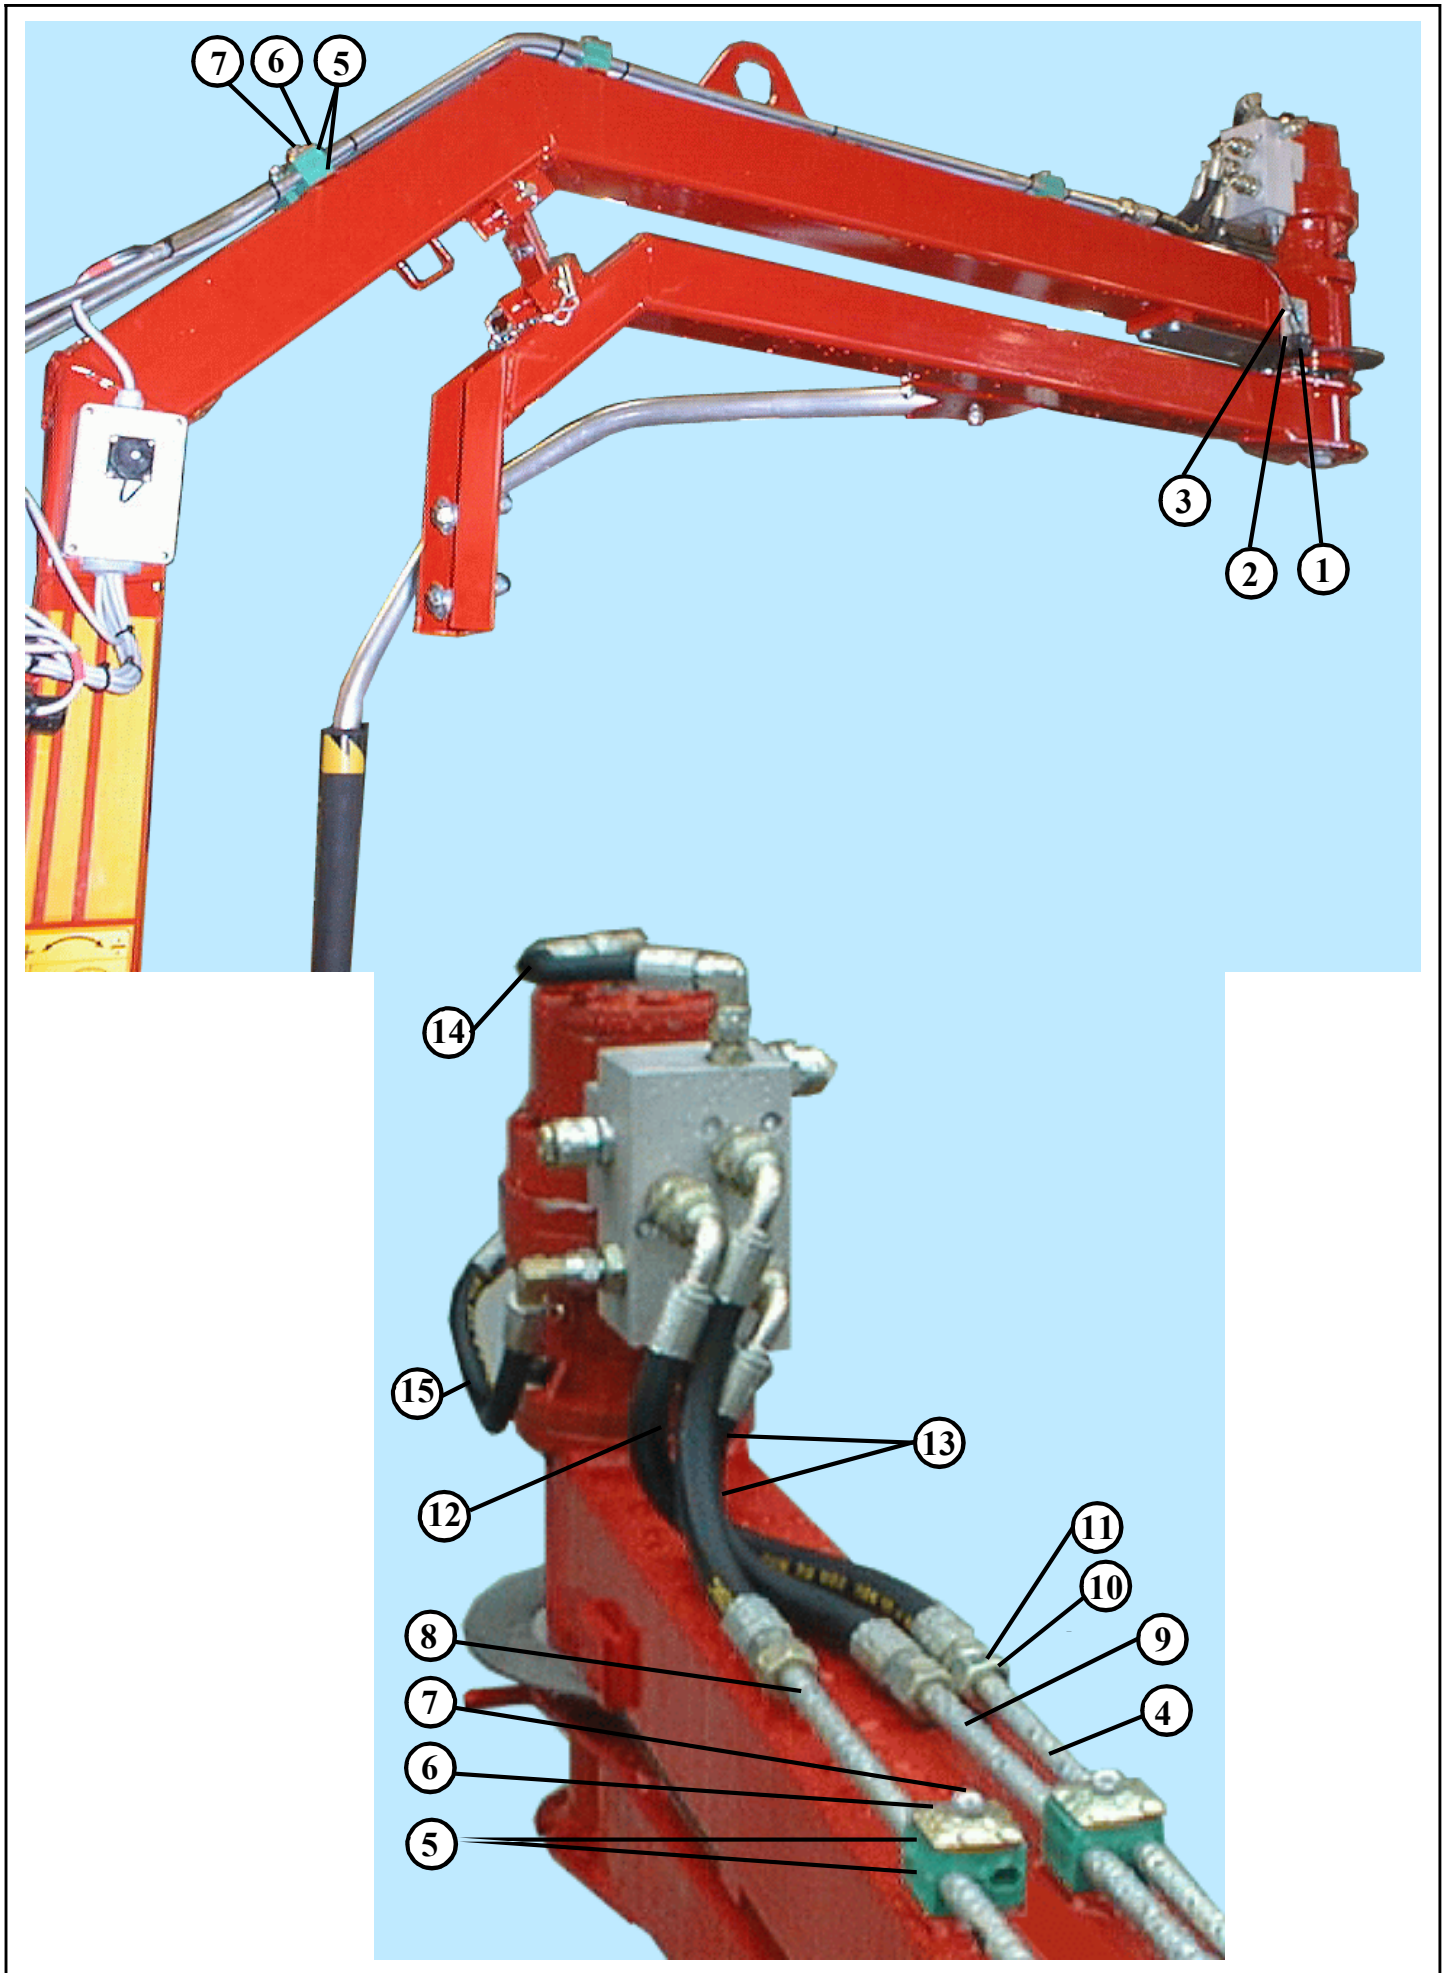

RESERVEDELSLISTE - SPARE PARTS LIST - ERSATZTEILLISTE

4-1 AUTO WRAP 1300

RESERVEDELSLISTE - SPARE PARTS LIST - ERSATZTEILLISTE

AUTO WRAP 1300 4-1

1300-4-1.WPD
11. november 2002

RØR / SLANGER, TÅRN TUBES / HOSES, TOWER ROHRE / SCHLÄUCHE, TURM

Pos	Art. Nr.	No	Beskrivelse	Description	Bezeichnung	Type - Dimension
1	34951417	1	Telleverk	Counter	Zahlwerk	Lykketronic
2	34670174	1	Sensorholder	Sensory bracket	Sensor halter	
3	34117402	2	Skruer, unbrako	Bolt	Schraube	M4X10
4	34160207	1	Rør	Tube	Rohr.	ø12 mm (P1)
5	34260110	16	Klembakke, dobbel	Clamp, double	Klammer, doppel	12 mm
6	34260107	8	Topp-plate, dobbel	Top-plate, double	Klammerhalter, doppel	6-12 mm
7	34119001	8	Skruer	Bolt	Schraube	M6 x 30, DIN 931
8	34160209	1	Rør	Tube	Rohr	12 mm (1/2")
9	34160208	1	Rør	Tube	Rohr	ø12 mm (P2)
10	34061958	3	Snittringsmutter	Profile ring nut	Überwurfmutter	M-12-L
11	34061959	3	Snittring	Profile ring	Profiling	D-12-L
12	34050073	1	Slange	Hose	Schlauch	3/8" x 360 mm
13	34050072	2	Slange	Hose	Schlauch	3/8" x 290 mm
14	34050051	1	Slange, drenering	Hose, drain	Schlauch, Dränung	1/4" x 160 mm
15	34050052	1	Slange, brems	Hose, brake	Schläuch, Bremse	1/4" x290 mm