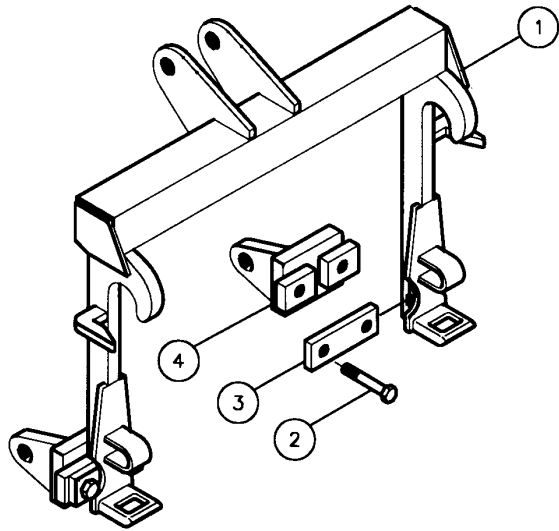

RESERVEDELSLISTE - SPARE PARTS LIST - ERSATZTEILLISTE

2-4 AUTO WRAP 1300

RESERVEDELSLISTE - SPARE PARTS LIST - ERSATZTEILLISTE

AUTO WRAP 1300 2-4

1300-2-4.WPD
11. november 2002

INNFESTENINGER FASTENING BRACKETS ANBAUBEFESTIGUNG

Pos	Art. Nr.	No	Beskrivelse	Description	Bezeichnung	Type - Dimension
1	35810031	1	Innfestningsramme	Fastening brackets	Anbaubefestigung	HMV / TRIMA / BERGSJØ
2	34115600	1	Skrue	Bolt	Schraube	6K. D933 M16*35-8.8 EZ
3	34251490	1	Klemjern	Locking bar	Klemmeisen	HMV
4	34251489	3	Klemjern feste	Locking bar holder	Klemmeisen	HMV
5	35810030	1	Innfestningsramme	Fastening brackets	Anbaubefestigung	TRIANGEL
6	35810034	1	Innfestningsramme	Fastening brackets	Anbaubefestigung	VOLVO 621/641