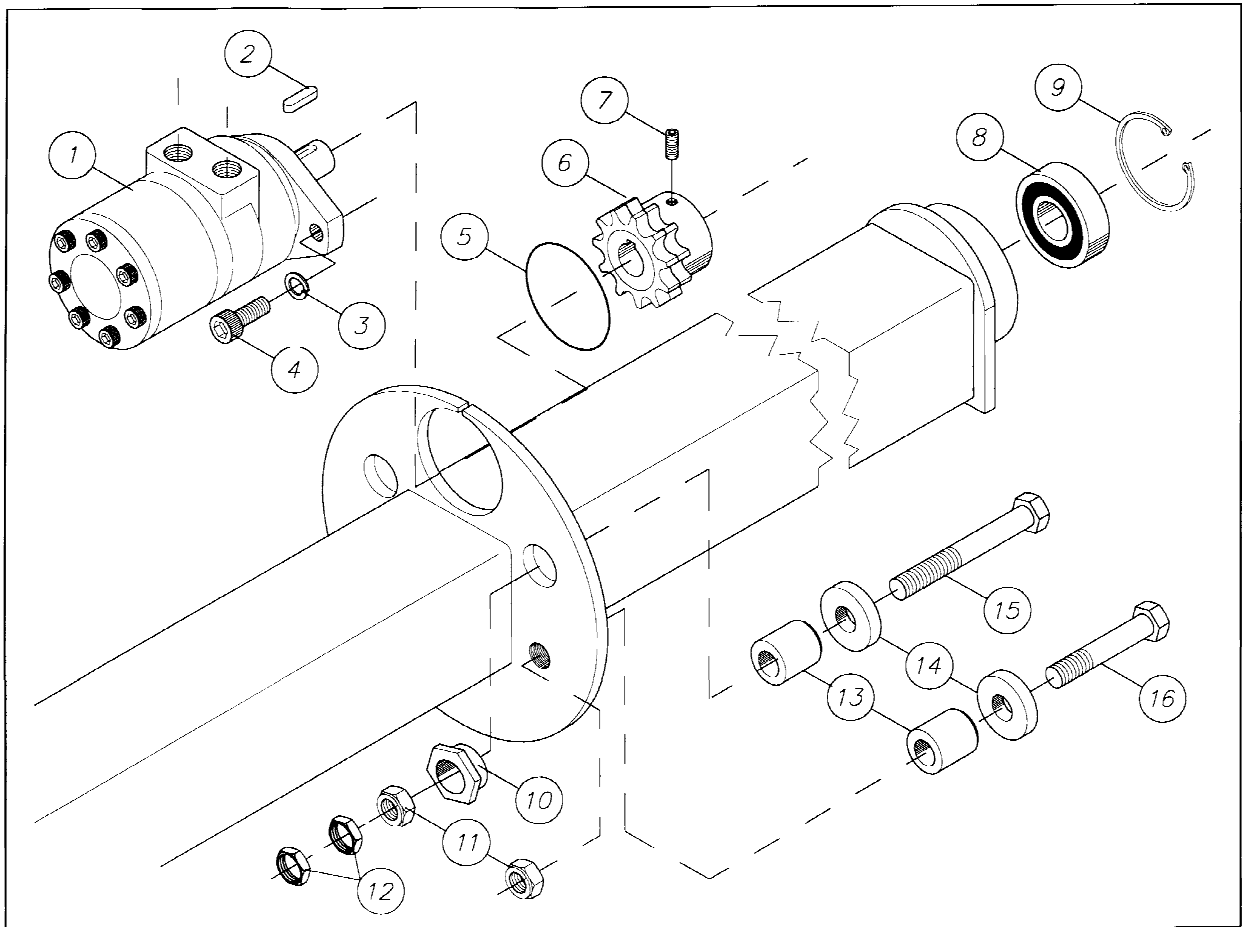

RESERVEDELSLISTE - SPARE PARTS LIST - ERSATZTEILLISTE

6-2 AUTO WRAP 1300

RESERVEDELSLISTE - SPARE PARTS LIST - ERSATZTEILLISTE

AUTO WRAP 1300 6-2

1300-6-2.WPD
11. november 2002

RULLERDRIFT ROLLERS DRIVE WALZEN ANTRIEB

Pos	Art. Nr.	No	Beskrivelse	Description	Bezeichnung	Type - Dimension
	34044089	-	Pakningsett, Hy. motor	Seal kit, Hydraulic motor	Dichtungsatz,Hy. Motor	ARC 400 NC-25
1	34090134	2	Hydraulikmotor	Hydraulic motor	Hydraulik Motor	ARC 400 NC-25
2	34270111	2	Passkile	Wedge	Keil	A8 x 7 x 30
3	34310600	4	Sprengskive	Spring washer	Federring	12 mm
4	34110029	4	Skrue, unbrako	Bolt, socket head	Zylinderschraube	M12 x 30, DIN 912
6	34810042	2	Kjedehjul,driv	Chain wheel	Zahnrad	3/4" x 12 T
7	34119081	2	Gjengestift	Bolt, socket headless	Shaftscraube	M8 x 10
8	34321521	2	Y-lager	Y-bearing	Y-Lager	NBR SC-6
9	34240100	2	Låsering	Lock ring	Sicherungsring	I-72
10	34351006	2	Eksentrisk boss	Boss	Boss	
11	34233000	8	Mutter, lås	Nut, lock	Schließmutter	M20 DIN 985 8 ELZN
12	34232901	8	Mutter, lav	Nut	Mutter	M20 DIN 936
13	34105718	8	Boss, for lager	Sleeve for bearing	Gehäuse für lager	
14	34321529	8	Løperull	Bear. Wheel	Rollen lager	361204 R
15	34112110	4	Skrue	Bolt	Schraube	M20 x 110
16	34119182	4	Skrue	Bolt	Schraube	M20 x 80
17	34110018	8	Skrue	Bolt	Schraube	M10 x 60 DIN 933
18	34360523	2	Skjermring	Shield ring	Schirmring	10 mm
19	34810044	2	Tannkrans	Gear rim	Zahnkranz	37T
20	34360519	2	Mellomring	Middle ring	Zwischenring	8 mm
21	34911048	1	Bærerull glatt	Roller, plain	Rolle, glatt	
22	34911049	1	Bærerull, m/gripejern	Roller with grip bars	Rolle mit Greifer	
23	34730054	2	Støtterull	Support roller	Stützrollen	Ø60/30 x 100
24	34105719	2	Bolt, for støtterull	Bolt for support roller	Bolzen für stützrollen	
25	34220400	2	Kløftesplint	Split pin	Sicherungssplint	10 x 50