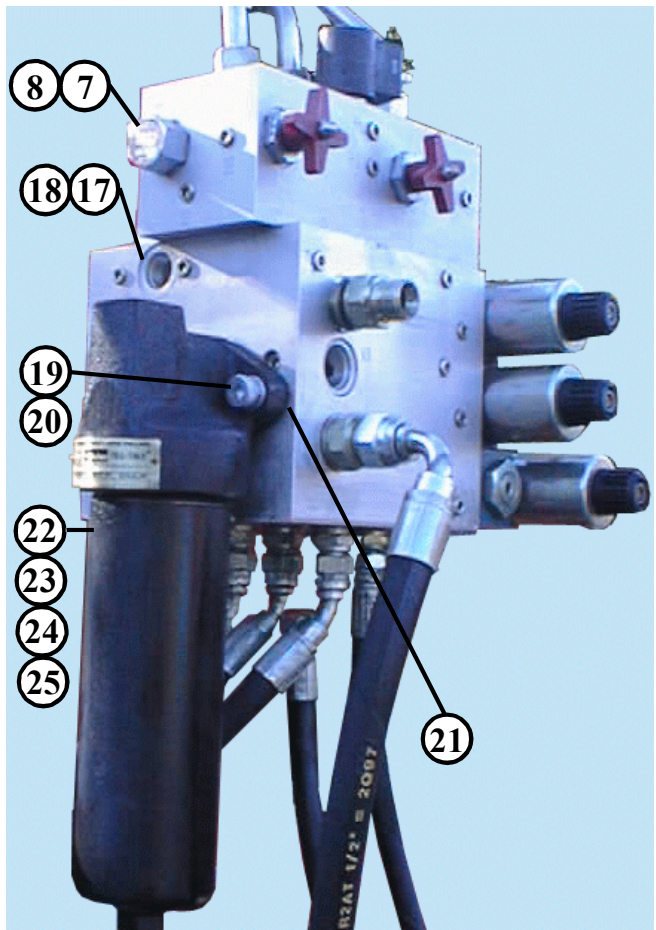

RESERVEDELSLISTE - SPARE PARTS LIST - ERSATZTEILLISTE

8-3 AUTO WRAP 1300

RESERVEDELSLISTE - SPARE PARTS LIST - ERSATZTEILLISTE

AUTO WRAP 1300 8-3

1300-8-3.WPD
11. november 2002

HOVEDBLOKK MAIN BLOCK ZENTRAL BLOCK

Pos	Art. Nr.	No	Beskrivelse	Description	Bezeichnung	Type - Dimension
	34087684		Hovedblokk, komplett	Main block, complete	Zentral block, komplett	
1	34087656	1	To-trinnsventil m / dyse	Two-stage valve w / nozzle	Zwistufig ventil m / drossel	CP 508A-01
2	34044124	-	O-ring sett	O-ring set	O-Ringsatz	CP 508A-01
3	34087604	-	Magnetspole	Solenoid	Magnetspule	CP 508-1
4	34119028	3	Skruer, unbraco	Bolt, socket head	Zylinderschraube	M8 x 80
5	34087586	2	Strupeventil	Throttle valve	Drosselventil	CP 610-2
6	34044070	-	O-ring sett	O-ring set	O-Ringsatz	CC-120073
7	34087589	1	Volumkontroll-ventil	Flow control valve	Mengenregler	CP 310-4 / EC10-40
8	34044069	-	O-ring sett	O-ring set	O-Ringsatz	CC-120023
9	34087701	1	Regulator	Flow control	Mengeregler	CP 701-2
10	34044126	-	O-ring sett	O-ring set	O-Ringsatz	CP 701-2
11	34087702	2	Velgerventil	Shuttle valve	Wegeventil	CP 10 B2-200
12	34044127	-	O-ring sett	O-ring set	O-Ringsatz	CP 10 B2-200
13	34087703	1	Velgerventil (Lukket senter)	Shuttle valve (Closed centre)	Wegeventil (Schließstellung)	CP 10 B-2-B
14	34087704	1	Omløpsventil	Master valve	Umlaufventil	CP 508-2 / SV08-21
15	34087705	1	Omløpsventil (Lukket senter)	Master valve (Closed centre)	Umlaufventil (Schließstellung)	CP 08-B-2-B
16	34044130	-	O-ring sett	O-ring set	O-Ringsatz	CP 508-2
17	34087706	1	Sikkerhetsventil	Safety valve	Notauslass-ventil	CP 208-3-B
18	34044128	-	O-ring sett	O-ring set	O-Ringsatz	CP 208-3-B
19	34118901	2	Skruer, unbraco	Bolt, socket head	Zylinderschraube	M8 x 40
20	34310400	2	Skive, spreng	Spring washer	Federring	8mm
21	34044072	2	O-ring	O-ring	O-ring	17.96*2.62 90SHORE
22	34090161	1	Oljefilter, komplett	Oil filter, complete	Ölfiter, komplett	Parker,0-14PA-2-20B
23	34044071	-	O-ring til filterinnsats	O-ring for filter unit	O-ring für Filtereinsatz	
24	34090162	-	Filterinnsats	Filter unit	Filtereinsatz	Parker,0-14PA
25	34044067	-	O-ring	O-ring	O-ring	55,25 x 2,62 (N70)
26	34087707	1	Volumkontroll-ventil	Flow control valve	Mengenregler	CP 10 B2
27	34044129	-	O-ring sett	O-ring set	O-Ringsatz	CP 10 B2
28	34087708	1	Justeringsblokk, tom	Adjusting block, empty	Einstellungsblock, leer	
29	34087709	1	Ventilblokk, tom	Valve block, empty	Ventilblock, leer	
30	34044137	3	O-ring	O-ring	O-ring	12*2.62 90 SHORE