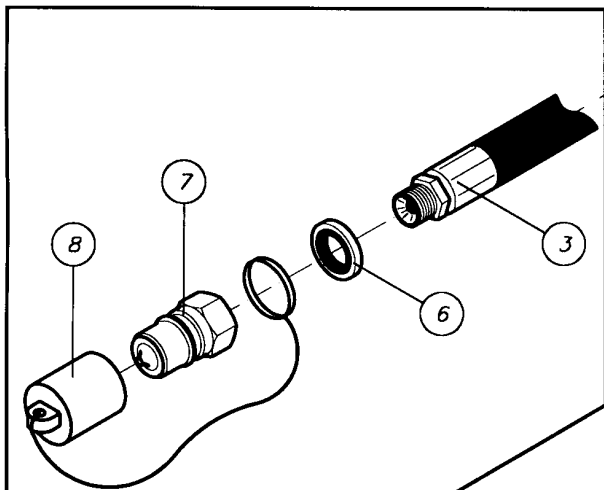

RESERVEDELSLISTE - SPARE PARTS LIST - ERSATZTEILLISTE

4-2

AUTO WRAP 1300

RESERVEDELSLISTE - SPARE PARTS LIST - ERSATZTEILLISTE

AUTO WRAP 1300 4-2

1300-4-2.WPD
13. november 2002

SLANGER, TÅRN HOSES, TOWER SCHLÄUCHE, TURM

Pos	Art. Nr.	No	Beskrivelse	Description	Bezeichnung	Type - Dimension
1	34050110	3	Slange	Hose	Schlauch	3/8" x1770 mm
2	34060100	3	Ansatsnippel	Fitting	Ansatz	3/8" x 3/8
3	34050068	1	Slange (trykk)	Hose (pressure)	Schlauch (Druck)	1/2" x 2000 mm
4	34050069	1	Slange (retur)	Hose (return)	Schlauch (Rücklauf)	1/2" x 2000 mm
5	34082900	1	Tilbakeslagsventil	Non-return valve	Rückschlagsventil	1/2"
6	34041800	3	Stålpakning	Tightening ring	Dichtungsring	DKAZ, 1/2"
7	34072800	2	Hurtigkobling, hann, lang	Quick coupling, male, long	Schnellkupplung, Männchen	ISO, 1/2"
8	34073000	1	Støvhette, rød (trykk)	Dust cap, red (pressure)	Staubdeckel, Rot (Druck)	ISO, 1/2"
9	34072900	1	Støvhette, blå (retur)	Dust cap, blue (return)	Staubdeckel,Blau (Rücklauf)	ISO, 1/2"
10	34041700	3	Stålpakning	Tightening ring	Dichtungsring	3/8", DKAZ