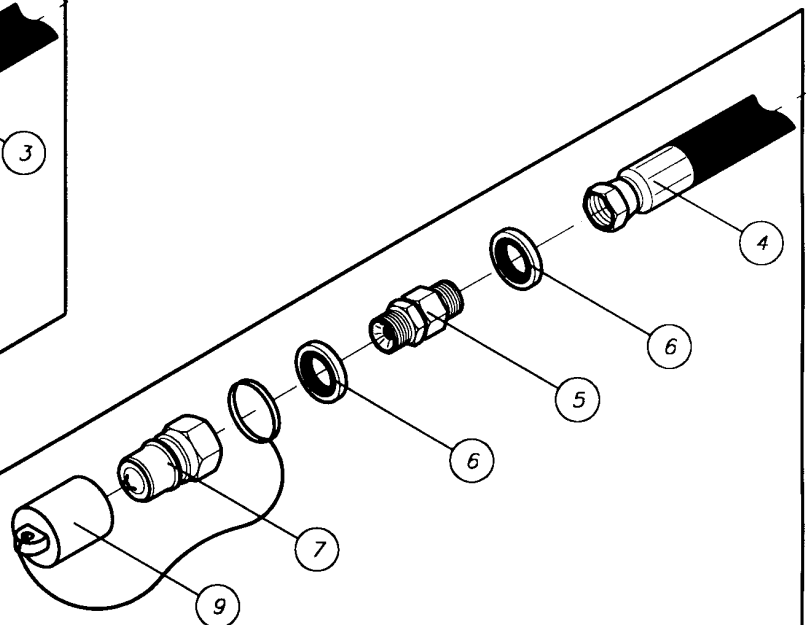

RESERVEDELSLISTE - SPARE PARTS LIST - ERSATZTEILLISTE

4-2

AUTO WRAP 1300

RESERVEDELSLISTE - SPARE PARTS LIST - ERSATZTEILLISTE

AUTO WRAP 1300 4-2

1300-4-2.WPD
13. november 2002

SLANGER, TÅRN HOSES, TOWER SCHLÄUCHE, TURM

Pos	Art. Nr.	No	Beskrivelse	Description	Bezeichnung	Type - Dimension
1	34050110	3	Slange	Hose	Schlauch	3/8" x1770 mm
2	34060100	3	Ansatsnippel	Fitting	Ansatz	3/8" x 3/8
3	34050068	1	Slange (trykk)	Hose (pressure)	Schlauch (Druck)	1/2" x 2000 mm
4	34050069	1	Slange (retur)	Hose (return)	Schlauch (Rücklauf)	1/2" x 2000 mm
5	34082900	1	Tilbakeslagsventil	Non-return valve	Rückschlagsventil	1/2"
6	34041800	3	Stålpakning	Tightening ring	Dichtungsring	DKAZ, 1/2"
7	34072800	2	Hurtigkobling, hann, lang	Quick coupling, male, long	Schnellkupplung, Männchen	ISO, 1/2"
8	34073000	1	Støvhette, rød (trykk)	Dust cap, red (pressure)	Staubdeckel, Rot (Druck)	ISO, 1/2"
9	34072900	1	Støvhette, blå (retur)	Dust cap, blue (return)	Staubdeckel,Blau (Rücklauf)	ISO, 1/2"
10	34041700	3	Stålpakning	Tightening ring	Dichtungsring	3/8", DKAZ