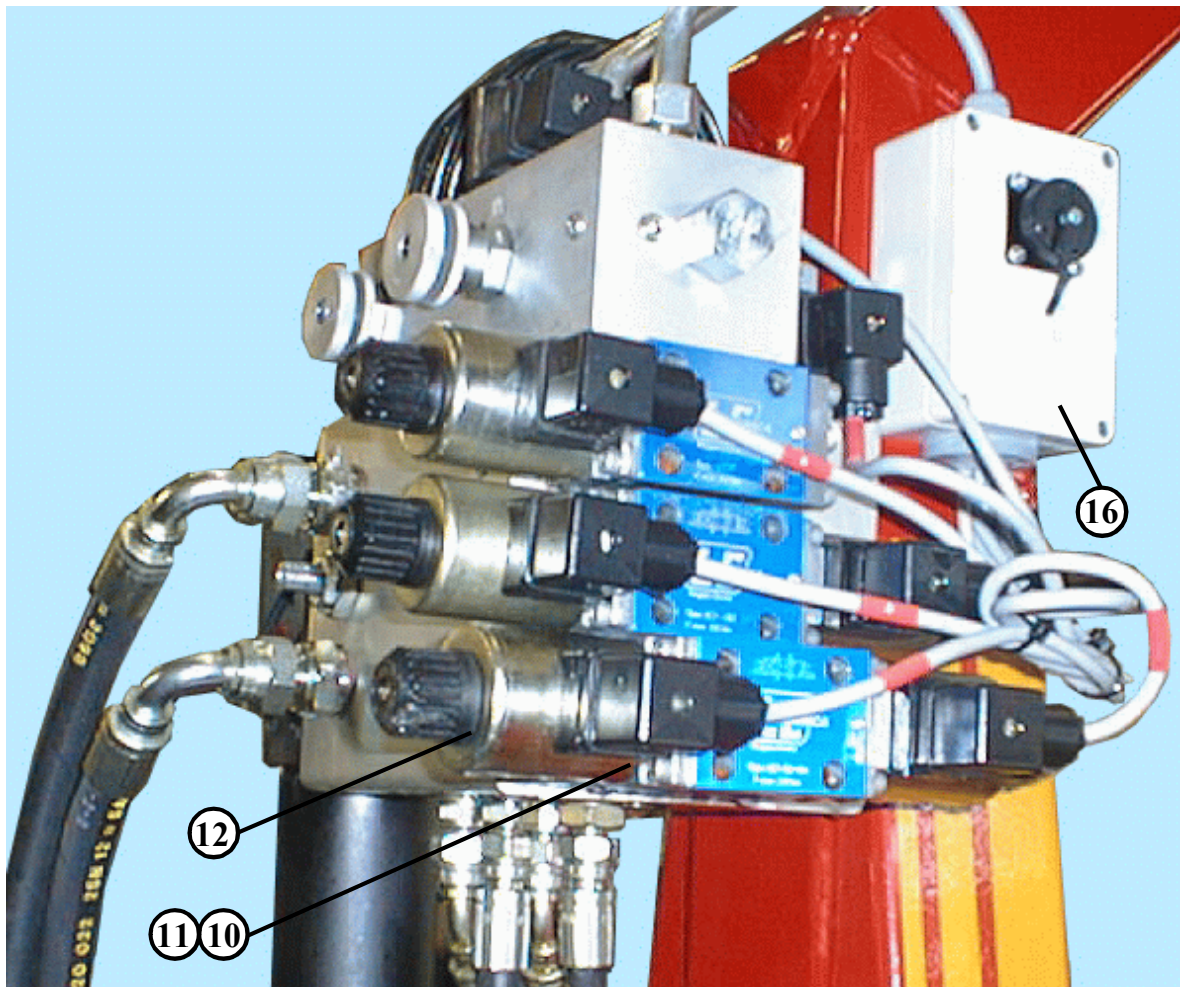

RESERVEDELSLISTE - SPARE PARTS LIST - ERSATZTEILLISTE

8-4 AUTO WRAP 1300

RESERVEDELSLISTE - SPARE PARTS LIST - ERSATZTEILLISTE

AUTO WRAP 1300 8-4

1300-8-4.WPD
11. november 2002

SAMLEBLOKK CENTRAL BLOCK SAMMELBLOCK

Pos	Art. Nr.	No	Beskrivelse	Description	Bezeichnung	Type - Dimension
1	34087589	1	Volumkontroll-ventil	Dlow control valve	Menenregler	CP 310-4 (v4)
2	34044069	-	O-ring sett	O-ring set	O-Ringsatz	CC-120023
3	34310500	2	Skive, spreng	Spring washer	Federring	10mm
4	34110300	2	Skruer	Bolt	Schraube	M10x30
5	34119049	8	Skruer, unbraco	Bolt, socket head	Zylinderschraube	M5 x 30, DIN 912
6	34119050	4	Skruer, unbraco	Bolt, socket head	Zylinderschraube	M5 x 70, DIN 912
7	34044005	16	O-ring (under LC-ventil)	O-ring (below LC-valve)	O-ring (Unter LC-Ventil)	LC (8,7 x 1,7)
8	34084900	1	Pilotstyrt tilbakeslagsventil	Pilot contr. Non-return valve	Vorgest. Rückschlagsventil	LC1-VR/AB
9	34082491	1	Ventil, kniv+bredde m/spoler	Valve, cutter+width, w/solen	Ventil, Mess.+Breit.m/Magn.	LC1 E2
10	34044059	5	O-ring	O-ring	O-ring	19 x 2
11	34087521	5	Magnetspole	Solenoid	Magnetspule	LC1, 12 Volt
12	34044060	5	O-ring	O-ring	O-ring	19 x 3,5
13	34082391	1	Bredde ventil komp m/spoler	Width control valve compl.	Breiteneinstellung kompl.	LC1 B2
14	34082492	1	Ventil, sveivmotor, m/spole	Valve, wrap. Motor, w/solen	Ventil, Wickelarm, m/Magn.	LC1- R11C
15	34087000	1	Tilbakeslagsventil	Non-return valve	Rückschlagsventil	LC1-VR/T-C
16	34950219	1	Ventilkabel	Valve cable	Ventilkabel	(99-)