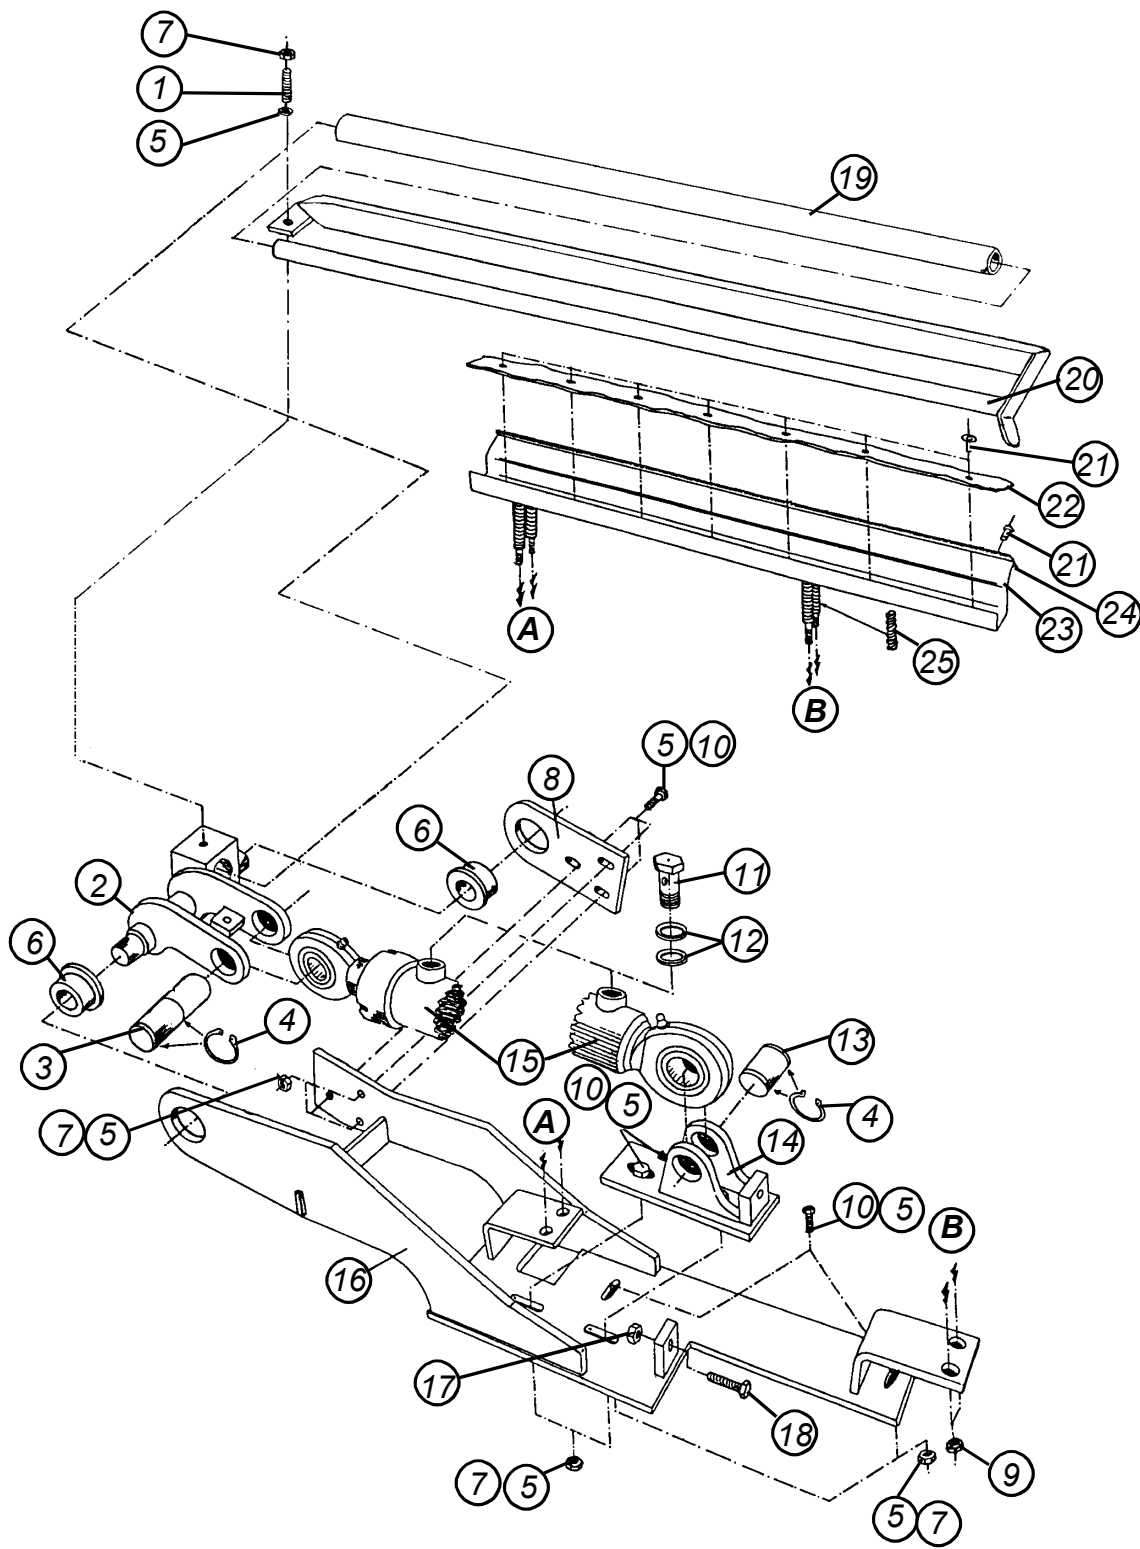

RESERVEDELSLISTE - SPARE PARTS LIST - ERSATZTEILLISTE

5-1 AUTO WRAP

RESERVEDELSLISTE - SPARE PARTS LIST - ERSATZTEILLISTE

AUTO WRAP 5-1

AUTOW5-1.WPD
11. november 2002

KNIV CUTTER MESSER

Pos	Art. Nr.	No	Beskrivelse	Description	Bezeichnung	Type - Dimension
	34920607		Kniv komplett (1996)	Cutter complete (1996)	Messer komplett (1996)	
1	34119142	1	Pinneskrue, rustfri	Screw stud, stainless	Schraubendübel, rostfrei	M8 x 35
2	34920524	1	Knivaksel	Knife shaft	Schwenkteil	
3	34105632	1	Sylinderbolt	Bolt for cylinder	Zylinderbolzen	25 x 69
4	34240704	4	Låsering	Locking ring	Sicherungsring	A 25
5	34302121	15	Skive, underlag	Washer	Scheibe	8 mm
6	34321518	2	Flenslager, 2992	Bearing, 2992	Flanschlager, 2992	20/28 x 16 - 35 x 4
7	34230500	8	Mutter, lås	Nut, lock	Schließmutter	M8, DIN 985
8	34920597	1	Knivøre (94-)	Fastening ear (94-)	Lagerhalter (94-)	
9	34230900	4	Mutter, lås	Nut, lock	Schließmutter	M10, DIN 985
10	34112700	7	Skruer	Bolt	Schraube	M8 x 30, DIN 933
11	34061935	2	Banjoskrue, slangekobling	Bolt for hose coupling	Banjoskrue	M16 x 1,5
12	34043500	4	Stålpakning	Tightening ring	Dichtungsring	DKAZ, 16 mm
13	34105631	1	Sylinderbolt	Bolt for cylinder	Zylinderbolzen	25 x 52
14	34920525	1	Sylinderfeste	Fastening bracket, cylinder	Zylinderbefestigung	
15a	34001102	1	Knivsylder (-93 og 95-)	Cutter cylinder (-93 and 95-)	Hydr. Zylinder (-93 und 95-)	40/20 x 125 UNI
15a	34001468	1	Knivsylder (2000!)	Cutter cylinder (2000!)	Hydr. Zylinder (2000!)	BS34001468
15b	34001111	1	Knivsylder (93-95)	Cutter cylinder (93-95)	Hydraulik Zylinder (93-95)	40/20 x 125 ØYA
15c	34043800	-	Pakn.sett, knivsyl. (-93, 95-)	Seal set, cylinder (-93, 95-)	Dicht.satz, Zylinder(-93, 95-)	BU/B2 40/20 UNI
16	34920596	1	Monteringsplate (94-)	Mounting bracket (94-)	Anbauplatte (94-)	
17	34230400	1	Mutter	Nut	Mutter	M8, DIN 934
18	34110003	1	Skruer	Bolt	Schraube	M8 x 45, DIN 933
19	34480009	1	Plasthylse	Plastic sleeve	Kunststoffbuchse	
20	34611422	1	Knivarm, (96-)	Cutter arm, (96-)	Messerarm, (96-)	
21	34150007	15	Popnagle	Pop-rivet	Popnagel	5 x 12/14
22	34450428	1	Gummiplate	Rubber strip	Gummiplatte	
23	34920585	1	Kniv underdel (93-)	Cutter, lower part (93-)	Messer, Unterteil (93-)	
24	34911039	1	Knivblad	Cutter blade	Messer Klinge	
25	34430301	4	Fjær	Spring	Feder	Danly