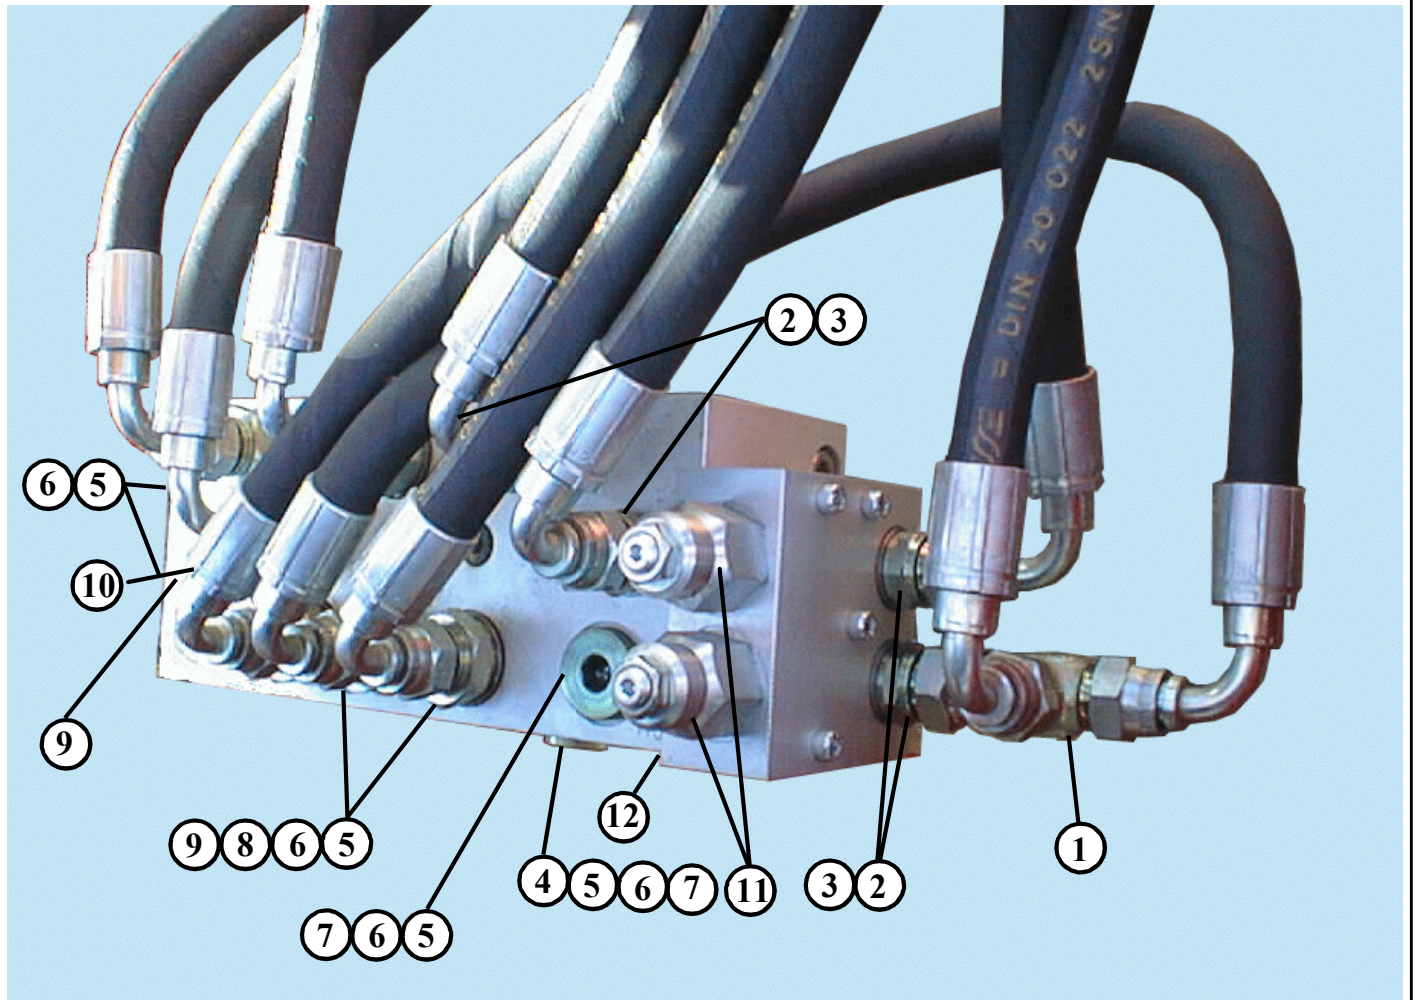

RESERVEDELSLISTE - SPARE PARTS LIST - ERSATZTEILLISTE

8-5

AUTO WRAP 1300

RESERVEDELSLISTE - SPARE PARTS LIST - ERSATZTEILLISTE

AUTO WRAP 1300 8-5

1300-8-5.WPD
13. november 2002

SAMLEBLOKK CENTRAL BLOCK STUEERBLOKK

Pos	Art. Nr.	No	Beskrivelse	Description	Bezeichnung	Type - Dimension
	34087685	1	Samleblokk komplett	Central block, complete	Steuerblock, komplett	AW 1300
1	34011873	1	T-stykke, utvendig	T-piece, outside	T-Stück, aussen	3/8"
2	34060100	4	Ansatsnippel	Fitting	Ansatz	3/8" x 3/8"
3	34041700	4	Stålpakning	Tightening ring	Dichtungsring	DKAZ, 3/8"
4	34087710	1	Dyse	Nozzle	Drossel	1,5mm
5	34087549	6	Tilbakeslagsventil	Non-return valve	Rückschlagsventil	VRC6, 1/2"
6	34044068	6	O-ring for Tilbakeslagsventil	O-ring, non-return valve	O-Ring, Rückschlagsventil	14,00x1,78
7	34061887	2	Blindplugg	Blind-plug	Dichtverschraubung	1/2"
8	34041800	5	Stålpakning	Tightening ring	Dichtungsring	DKAZ, 1/2"
9	34061809	6	Ansatsnippel	Fitting	Ansatz	3/8" x 1/2"
10	34087711	1	Strupeventil	Throttle valve	Drosselventil	CP610-2-B-D-E
11	34087712	2	Holdeventil, bredde	Valve	Ventil	CP 440-1-B
12	34044105	2	O-ring	O-ring	O-ring	15.54*2.62 90 SHORE