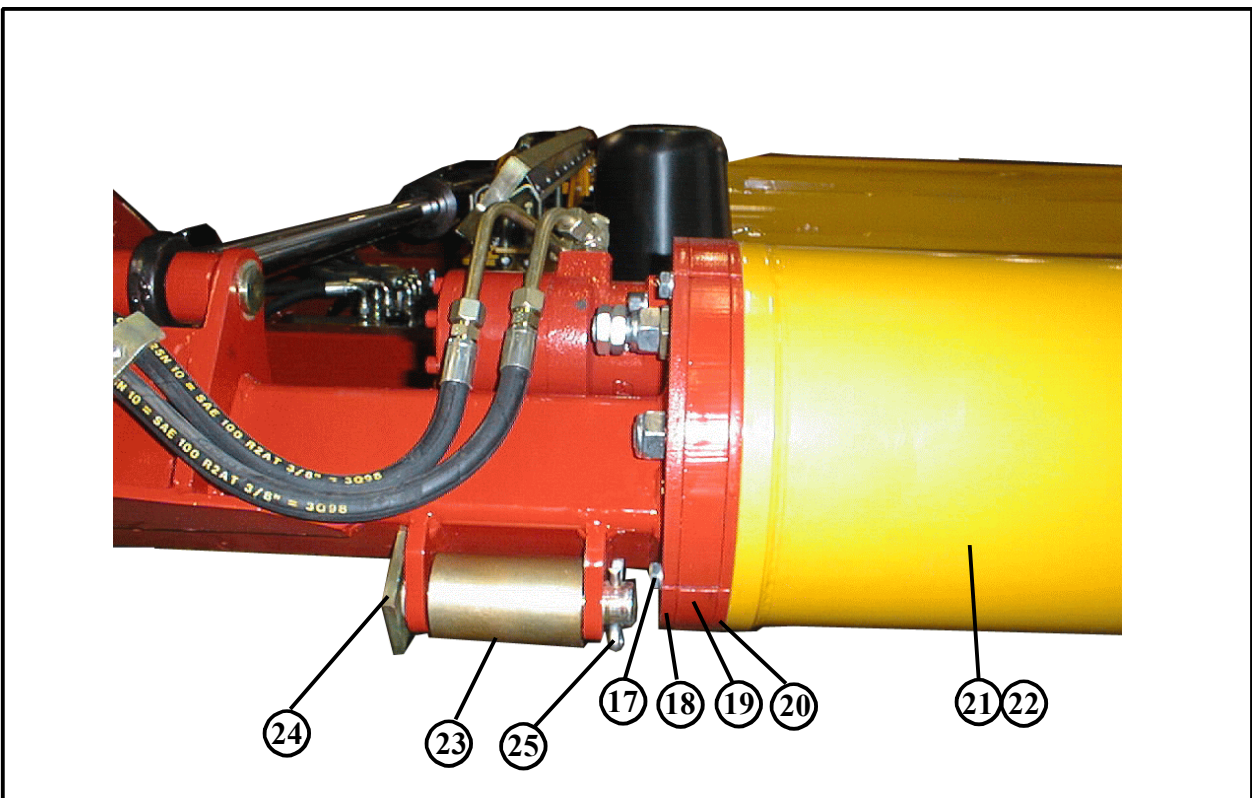

RESERVEDELSLISTE - SPARE PARTS LIST - ERSATZTEILLISTE

6-2 AUTO WRAP 1300

RESERVEDELSLISTE - SPARE PARTS LIST - ERSATZTEILLISTE

AUTO WRAP 1300 6-2

1300-6-2.WPD
11. november 2002

RULLERDRIFT ROLLERS DRIVE WALZEN ANTRIEB

Pos	Art. Nr.	No	Beskrivelse	Description	Bezeichnung	Type - Dimension
	34044089	-	Pakningsett, Hy. motor	Seal kit, Hydraulic motor	Dichtungsatz,Hy. Motor	ARC 400 NC-25
1	34090134	2	Hydraulikmotor	Hydraulic motor	Hydraulik Motor	ARC 400 NC-25
2	34270111	2	Passkile	Wedge	Keil	A8 x 7 x 30
3	34310600	4	Sprengskive	Spring washer	Federring	12 mm
4	34110029	4	Skrue, unbrako	Bolt, socket head	Zylinderschraube	M12 x 30, DIN 912
6	34810042	2	Kjedehjul,driv	Chain wheel	Zahnrad	3/4" x 12 T
7	34119081	2	Gjengestift	Bolt, socket headless	Shaftscraube	M8 x 10
8	34321521	2	Y-lager	Y-bearing	Y-Lager	NBR SC-6
9	34240100	2	Låsering	Lock ring	Sicherungsring	I-72
10	34351006	2	Eksentrisk boss	Boss	Boss	
11	34233000	8	Mutter, lås	Nut, lock	Schließmutter	M20 DIN 985 8 ELZN
12	34232901	8	Mutter, lav	Nut	Mutter	M20 DIN 936
13	34105718	8	Boss, for lager	Sleeve for bearing	Gehäuse für lager	
14	34321529	8	Løperull	Bear. Wheel	Rollen lager	361204 R
15	34112110	4	Skrue	Bolt	Schraube	M20 x 110
16	34119182	4	Skrue	Bolt	Schraube	M20 x 80
17	34110018	8	Skrue	Bolt	Schraube	M10 x 60 DIN 933
18	34360523	2	Skjermring	Shield ring	Schirmring	10 mm
19	34810044	2	Tannkrans	Gear rim	Zahnkranz	37T
20	34360519	2	Mellomring	Middle ring	Zwischenring	8 mm
21	34911048	1	Bærerull glatt	Roller, plain	Rolle, glatt	
22	34911049	1	Bærerull, m/gripejern	Roller with grip bars	Rolle mit Greifer	
23	34730054	2	Støtterull	Support roller	Stützrollen	Ø60/30 x 100
24	34105719	2	Bolt, for støtterull	Bolt for support roller	Bolzen für stützrollen	
25	34220400	2	Kløftesplint	Split pin	Sicherungssplint	10 x 50