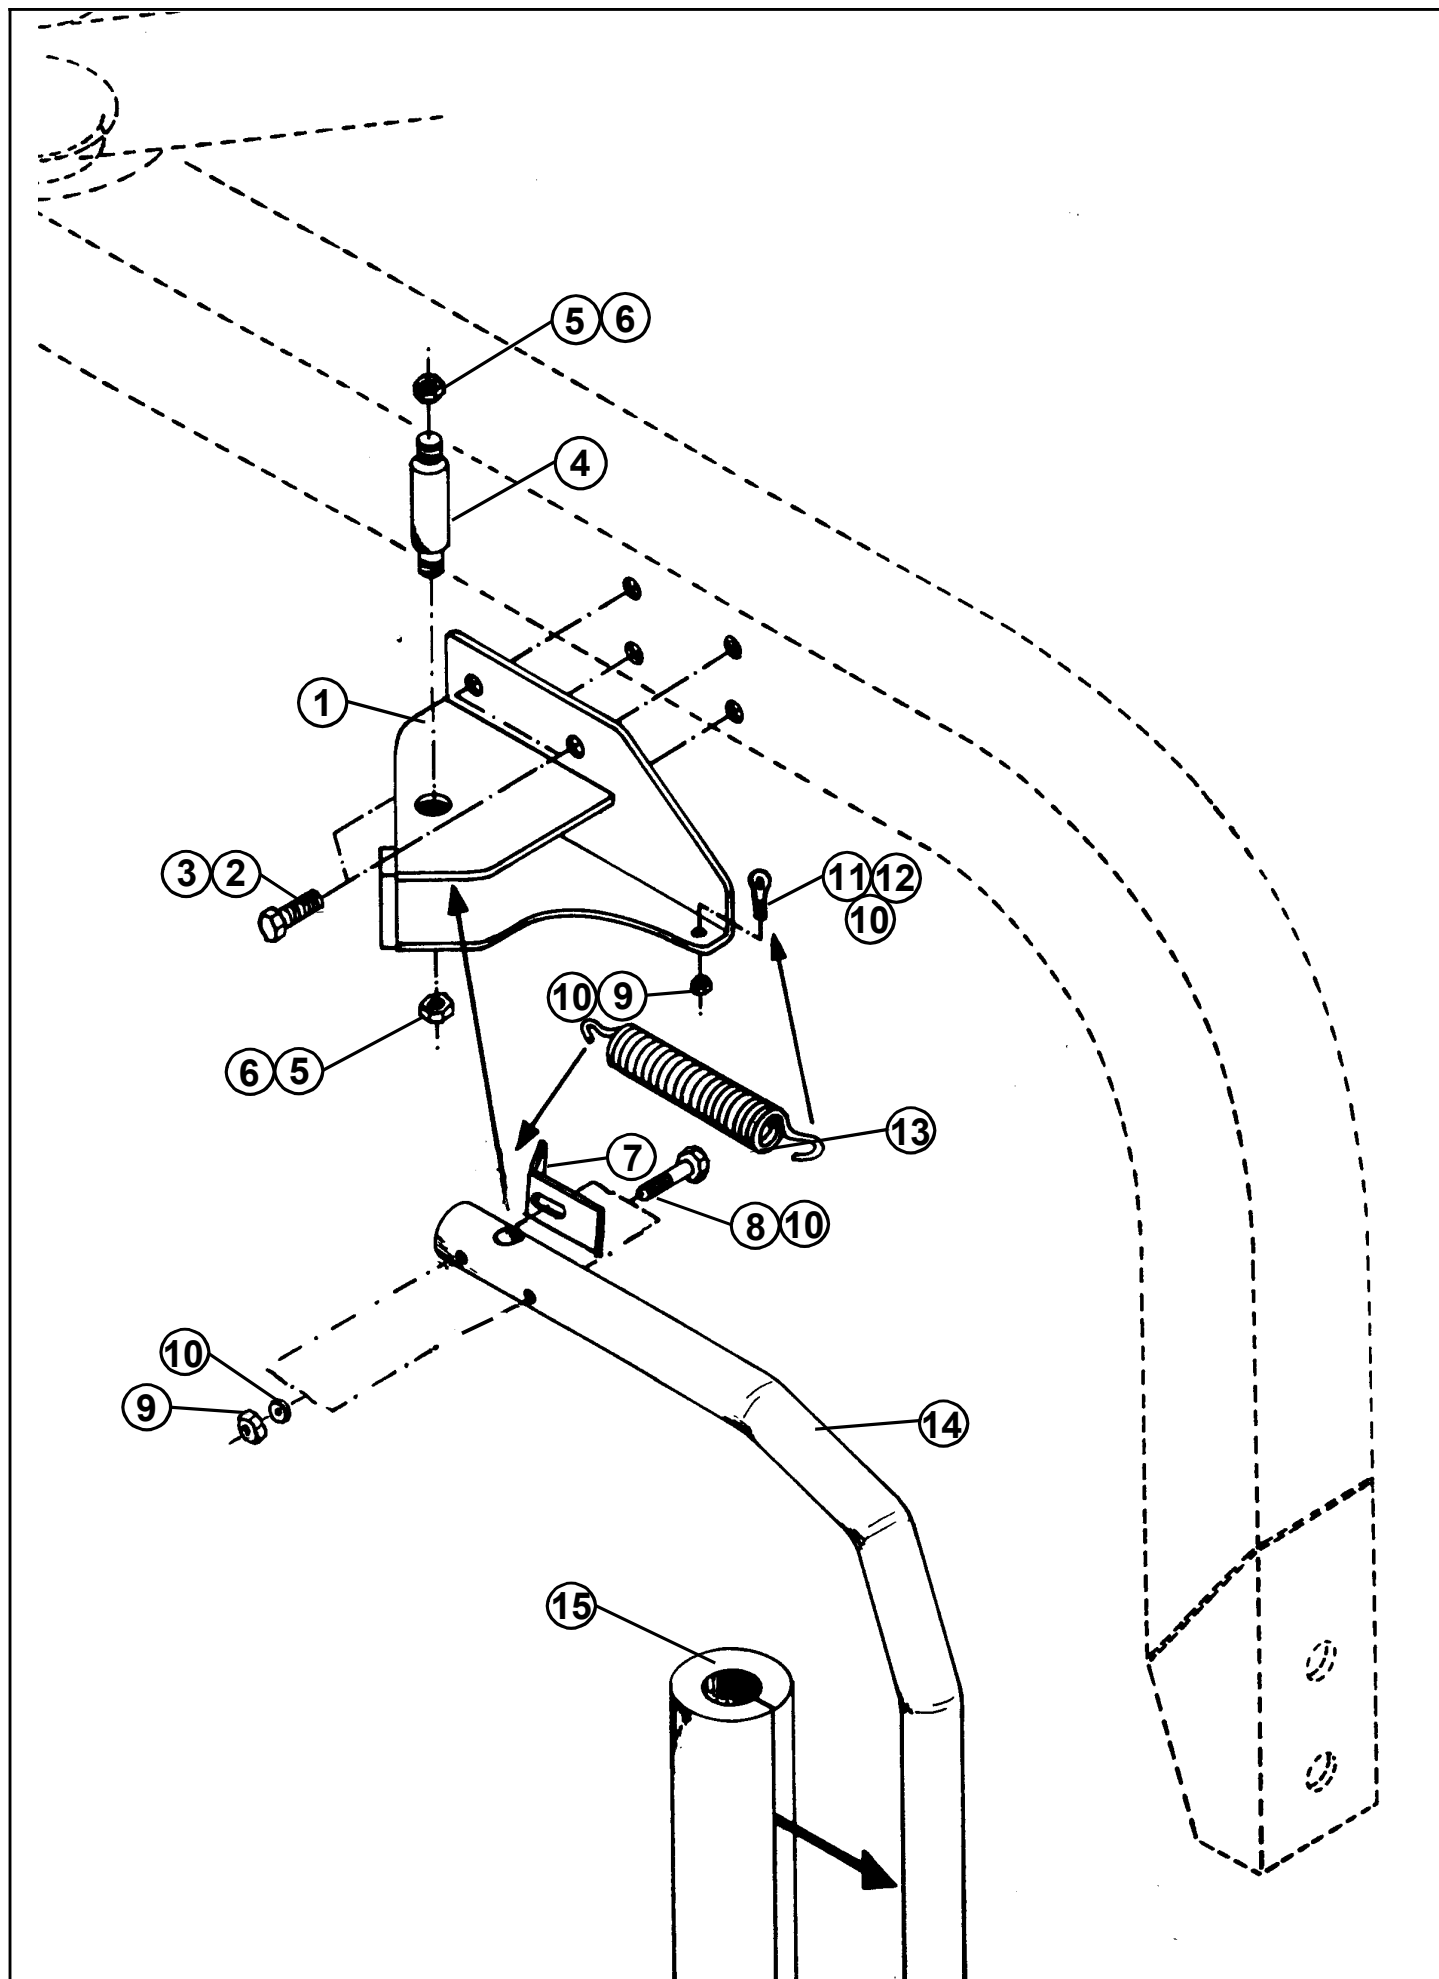

RESERVEDELSLISTE - SPARE PARTS LIST - ERSATZTEILLISTE

9-1

AUTO WRAP 1300

RESERVEDELSLISTE - SPARE PARTS LIST - ERSATZTEILLISTE

AUTO WRAP 1300 9-1

1300-9-1.WPD
13. november 2002

NØDSTOPP ARM EMERGENCY STOP ARM NOTSTOP ARM

Pos	Art. Nr.	No	Beskrivelse	Description	Bezeichnung	Type - Dimension
1	34680048	1	Brakett for arm	Bracket for arm	Armkonsole	(96-)
2	34117100	4	Skruer	Bolt	Schraube	M6 x 16, DIN 933
3	34302120	4	Skive, underlag	Washer	Scheibe	6 mm
4	34105651	1	Hengselebolt	Hinge bolt	Aufhängebolzen	
5	34230900	2	Mutter, lås	Nut, lock	Schließmutter	M10, DIN 985
6	34302122	2	Skive, underlag	Washer	Scheibe	10 mm
7	34670152	1	Fjærholder	Spring bracket	Federhalter	
8	34110004	2	Skruer	Bolt	Schraube	M8 x 50, DIN 931
9	34230500	3	Mutter, lås	Nut, lock	Schließmutter	M8, DIN 985
10	34302121	6	Skive, underlag	Washer	Scheibe	8 mm
11	34119043	1	Øyeskrue	Eye bolt	Augenschraube	M8 x 25, DIN 933
12	34230400	1	Mutter	Nut	Mutter	M8, DIN 934
13	34430300	1	Strekkfjær	Spring	Zugfeder	
14	34611357	1	Utløserarm	Releasing arm	Auslöserarm	
15	34480020	1	Polstring	Upholstery	Polsterung