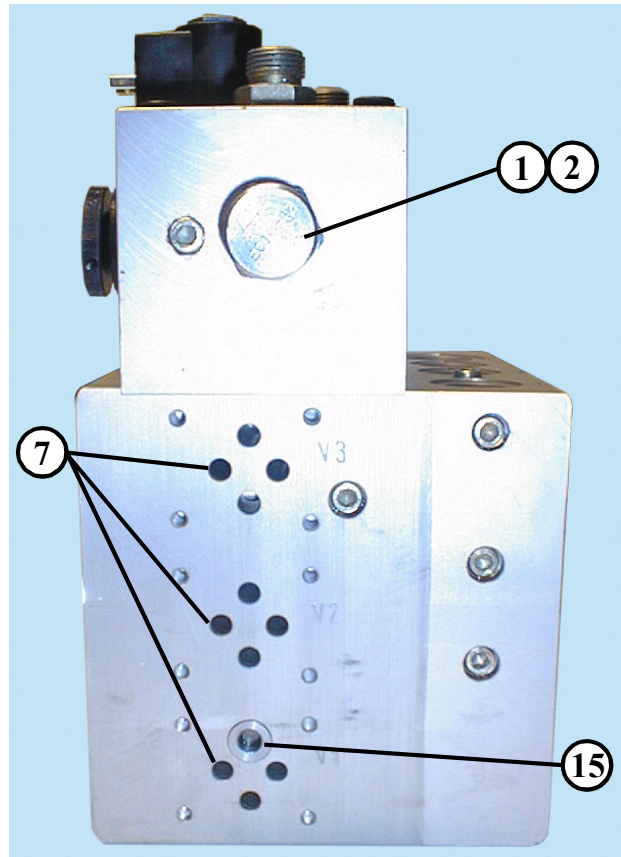

RESERVEDELSLISTE - SPARE PARTS LIST - ERSATZTEILLISTE

8-4 AUTO WRAP 1300

RESERVEDELSLISTE - SPARE PARTS LIST - ERSATZTEILLISTE

AUTO WRAP 1300 8-4

1300-8-4.WPD
11. november 2002

SAMLEBLOKK CENTRAL BLOCK SAMMELBLOCK

Pos	Art. Nr.	No	Beskrivelse	Description	Bezeichnung	Type - Dimension
1	34087589	1	Volumkontroll-ventil	Dlow control valve	Menenregler	CP 310-4 (v4)
2	34044069	-	O-ring sett	O-ring set	O-Ringsatz	CC-120023
3	34310500	2	Skive, spreng	Spring washer	Federring	10mm
4	34110300	2	Skruer	Bolt	Schraube	M10x30
5	34119049	8	Skruer, unbraco	Bolt, socket head	Zylinderschraube	M5 x 30, DIN 912
6	34119050	4	Skruer, unbraco	Bolt, socket head	Zylinderschraube	M5 x 70, DIN 912
7	34044005	16	O-ring (under LC-ventil)	O-ring (below LC-valve)	O-ring (Unter LC-Ventil)	LC (8,7 x 1,7)
8	34084900	1	Pilotstyrt tilbakeslagsventil	Pilot contr. Non-return valve	Vorgest. Rückschlagsventil	LC1-VR/AB
9	34082491	1	Ventil, kniv+bredde m/spoler	Valve, cutter+width, w/solen	Ventil, Mess.+Breit.m/Magn.	LC1 E2
10	34044059	5	O-ring	O-ring	O-ring	19 x 2
11	34087521	5	Magnetspole	Solenoid	Magnetspule	LC1, 12 Volt
12	34044060	5	O-ring	O-ring	O-ring	19 x 3,5
13	34082391	1	Bredde ventil komp m/spoler	Width control valve compl.	Breiteneinstellung kompl.	LC1 B2
14	34082492	1	Ventil, sveivmotor, m/spole	Valve, wrap. Motor, w/solen	Ventil, Wickelarm, m/Magn.	LC1- R11C
15	34087000	1	Tilbakeslagsventil	Non-return valve	Rückschlagsventil	LC1-VR/T-C
16	34950219	1	Ventilkabel	Valve cable	Ventilkabel	(99-)