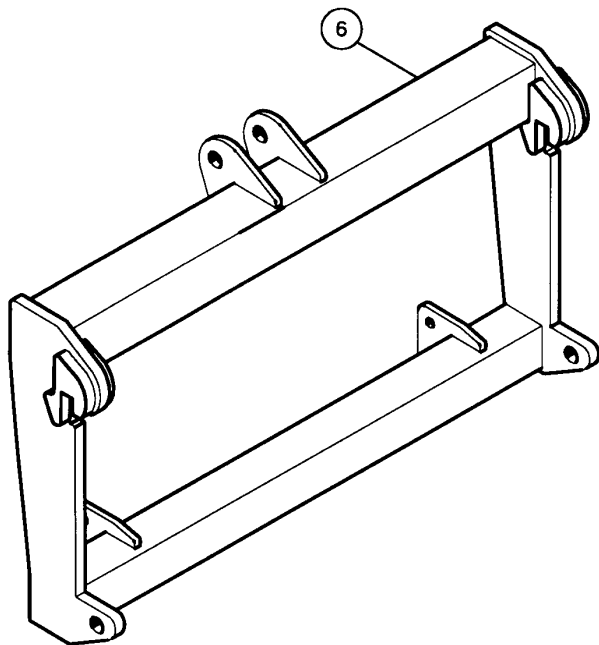

RESERVEDELSLISTE - SPARE PARTS LIST - ERSATZTEILLISTE

2-4 AUTO WRAP 1300

RESERVEDELSLISTE - SPARE PARTS LIST - ERSATZTEILLISTE

AUTO WRAP 1300 2-4

1300-2-4.WPD
11. november 2002

INNFESTENINGER FASTENING BRACKETS ANBAUBEFESTIGUNG

Pos	Art. Nr.	No	Beskrivelse	Description	Bezeichnung	Type - Dimension
1	35810031	1	Innfestningsramme	Fastening brackets	Anbaubefestigung	HMV / TRIMA / BERGSJØ
2	34115600	1	Skrue	Bolt	Schraube	6K. D933 M16*35-8.8 EZ
3	34251490	1	Klemjern	Locking bar	Klemmeisen	HMV
4	34251489	3	Klemjern feste	Locking bar holder	Klemmeisen	HMV
5	35810030	1	Innfestningsramme	Fastening brackets	Anbaubefestigung	TRIANGEL
6	35810034	1	Innfestningsramme	Fastening brackets	Anbaubefestigung	VOLVO 621/641