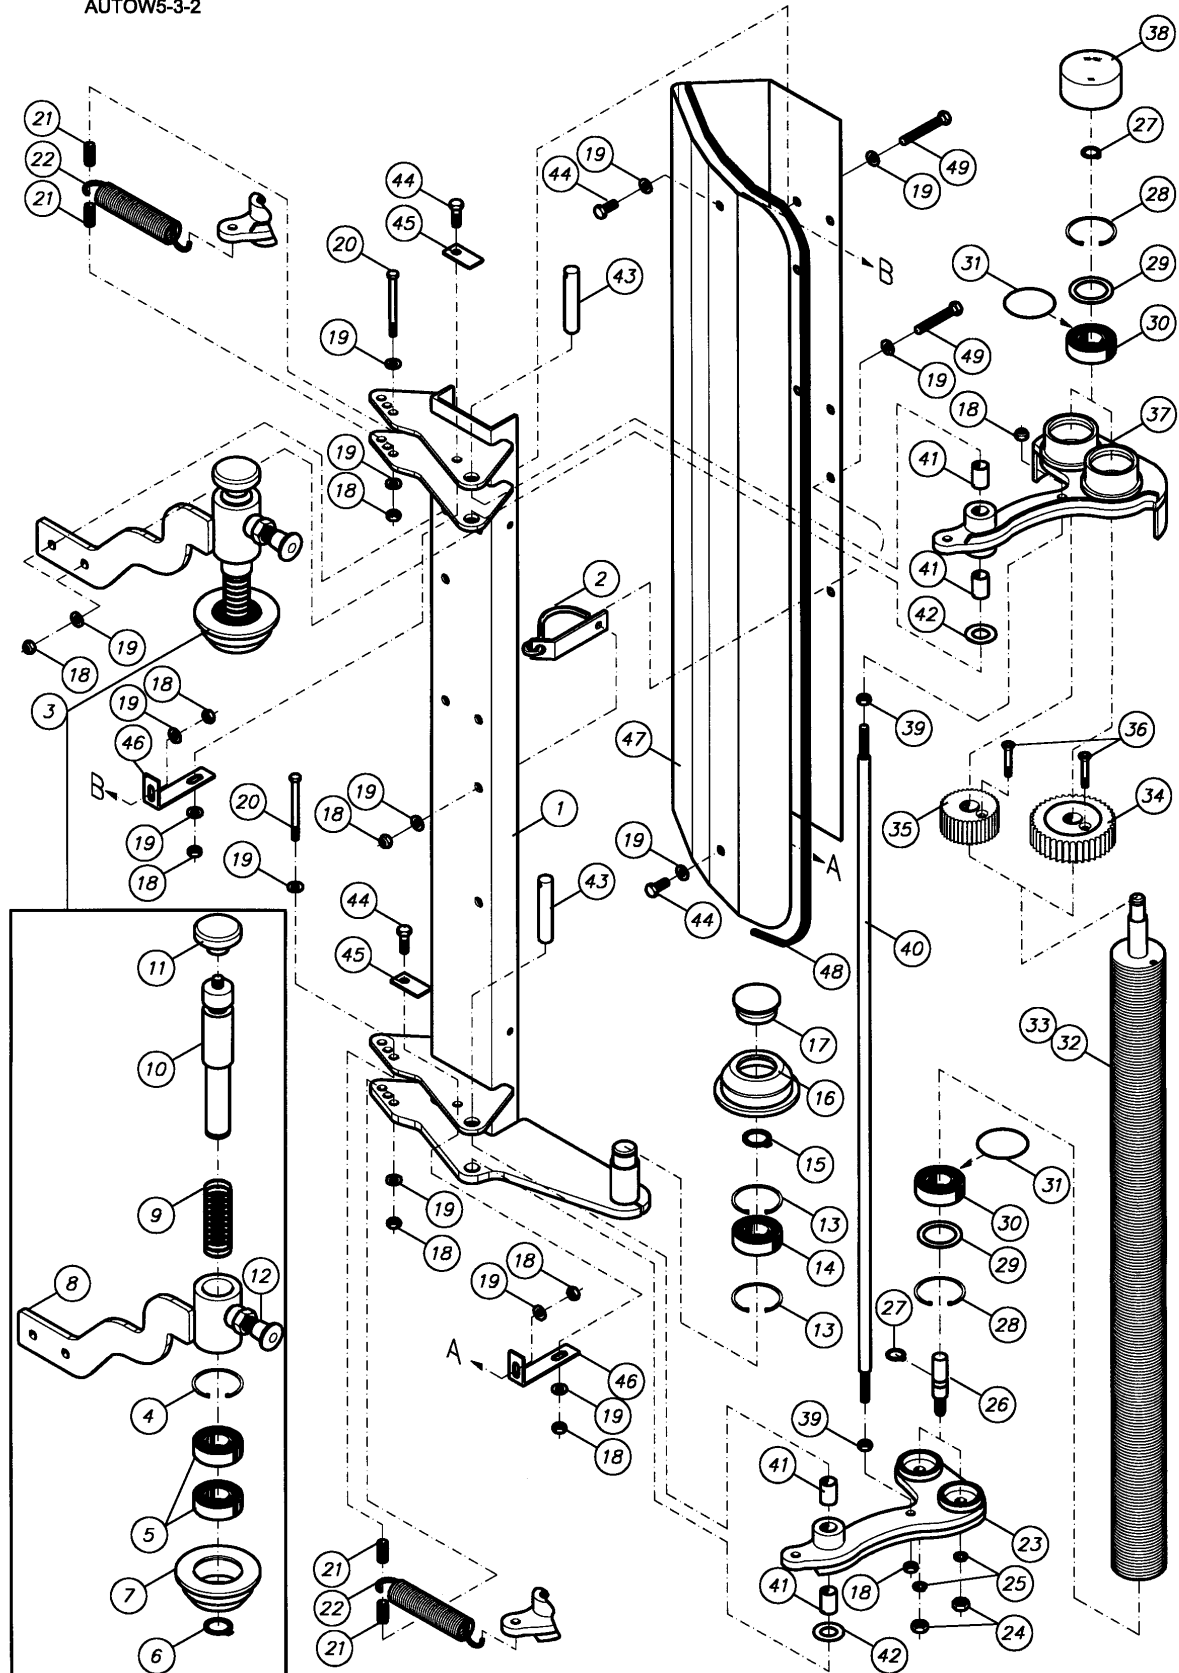

RESERVEDELSLISTE - SPARE PARTS LIST - ERSATZTEILLISTE

3-1 AUTO WRAP 1300

AUTOW5-3-2

RESERVEDELSLISTE - SPARE PARTS LIST - ERSATZTEILLISTE

AUTO WRAP 1300 3-1

1300-3-1.wpd
11. november 2002

FORSTREKKER 750mm PRESTRETCHER 750mm VORSPANNER 750mm

Pos	Art. Nr.	No	Beskrivelse	Description	Bezeichnung	Type - Dimension
*	34920611	-	Forstrekker, komp. uten skjerm og krok.	Prestretcher, comp. with-out cover and hook.	Vorspanner, komplett ohne Deckel und Einhänghaken.	750 mm
*	34480028	-	Plastrull	Film roll	Folienrolle	750 mm
1	34670150	1	Åpen holder	Open holder	Halterung	750 mm
2	34660104	1	Holdekrok	Hook	Einhänghaken	
3	34920618	1	Låseholder, komplett	Lock container	Feststellvorrichtung	
4	34240728	1	Låsering	Locking ring	Sicherungsring	I-52
5	34320516	2	Lager, sporkule	Track ball bearing	Rillenkugellager	6205 2RS
6	34240704	1	Låsering	Locking ring	Sicherungsring	A-25
7	34480042	1	Styrehylse	Guiding sleeve	Steuerhülse	
8	34670151	1	Låse holder	Lock container	Schließhäuse	
9	34430339	1	Trykkfjær	Pressure spring	Druckfeder	ø2.5 x ø inv.25.5 x 80
10	34105707	1	Låse bolt	Locking bolt	Schließschraube	WN791 50-M10 Collett
11	34251456	1	Håndtak	Handle	Handgriff	
12	34251455	1	Låsetapp	Locking plunger	Sicherungsdipl	GN13 AK 8 Collett
13	34240728	2	Låsering	Locking ring	Sicherungsring	I-52
14	34320516	1	Lager, sporkule	Track ball bearing	Rillenkugellager	6205 2RS
15	34240704	1	Låsering	Locking ring	Sicherungsring	A-25
16	34480042	1	Styrehylse	Guiding sleeve	Steuerhülse	
17	34450443	1	Plasthette	Plastic cap	Haube	DBI DUT H27
18	34230500	11	Mutter, lås	Nut, lock	Schließmutter	D985 M8-8 EZ
19	34302121	15	Skive, underlag	Washer	Scheibe	M8 DIN 125 el zink
20	34110007	2	Skrue	Bolt	Schraube	SKR. 6K. D931 M8*80-8.8 EZ
21	34460102	4	Plasthylse	Plastic sleeve	Plastikhülse	ø8 / 10 x 24
22	34430300	2	Strekfjær	Spring	Zugfeder	ø26 x 3 x 120
23	34611321	1	Nedre hengslearm	Lower link arm	Untere Scharnierarm	
24	34230800	2	Mutter	Nut	Mutter	6K. D934 M10-8 EZ
25	34310500	2	Skive, spring	Washer	Scheibe	M10
26	34130230	2	Lagertapp	Bearing shaft	Wellenstümmel für Lager	
27	34240706	4	Låsering	Locking ring	Sicherungsring	A-15
28	34240400	4	Låsering	Locking ring	Sicherungsring	I-47
29	34920512	4	Holdeskive	Supporting ring	Halterscheibe	35/46 x 2
30	34320507	4	Lager	Bearing	Lager	INA RABR - B 15/47
31	34321506	4	Gummiring til lager	Rubber-ring for bearing	Gummiring für Lager	
32	34340125	2	Strammerull	Stretchroller	Vorspannrolle	750 mm (94-)
33	34340127	1	Strammerull, konisk	Stretchroller, conical	Vorspannrolle, konisch	750 mm
34a	34090105	1	Tannhjul	Sprocket	Zahnrad	18 (-92), (97-)
34b	34090125	1	Tannhjul	Sprocket	Zahnrad	29 - 3 (92)
35a	34090104	1	Tannhjul	Sprocket	Zahnrad	30 (-92), (97)
35b	34090126	1	Tannhjul	Sprocket	Zahnrad	19 - 3 (92)
36	34119013	2	Skrue, unb. senkeh.	Bolt, socket h. c.sunk	Senkschraube, Inn.sechsk.	M6 x 40, DIN 7991
37	34611320	1	Øvre hengslearm	Upper link arm	Obere Scharnierarm	
38	34450411	2	Plasthette	Plastic cap	Haube	DBI - DUT 57 - M
39	34230400	2	Mutter	Nut	Mutter	6K. D934 M8-8 EZ
40	34920592	1	Stag	Bar	Gestänge	8 x 885
41	34320505	4	Lagerhylse	Bearing sleeve	Lagerbuchse	15/17x25 PAP1525P10
42	34320506	2	Lagerskive	Distance ring	Lagerscheibe	32/18x1,5 PAW18 P10
43	34105627	2	Hengslebolt	Jointing bolt	Scharnierbolzen	
44	34110000	4	Skrue	Bolt	Schraube	SKR. 6K. D933 M8*25-8.8 EZ
45	34680010	2	Låsebrikke	Locing piece	Sicherungsblech	
46	34920517	2	Støttejern	Supporting bracket	Abstützeisen	750 mm
47	34851229	1	Skjerm	Cover	Schutzdeckel	750 mm
48	34470005	1	Karosserilist	List for cover	Schutzleisten	
49	34110005	1	Skrue	Bolt	Schraube	SKR. 6K. D931 M8*65.8.8 EZ