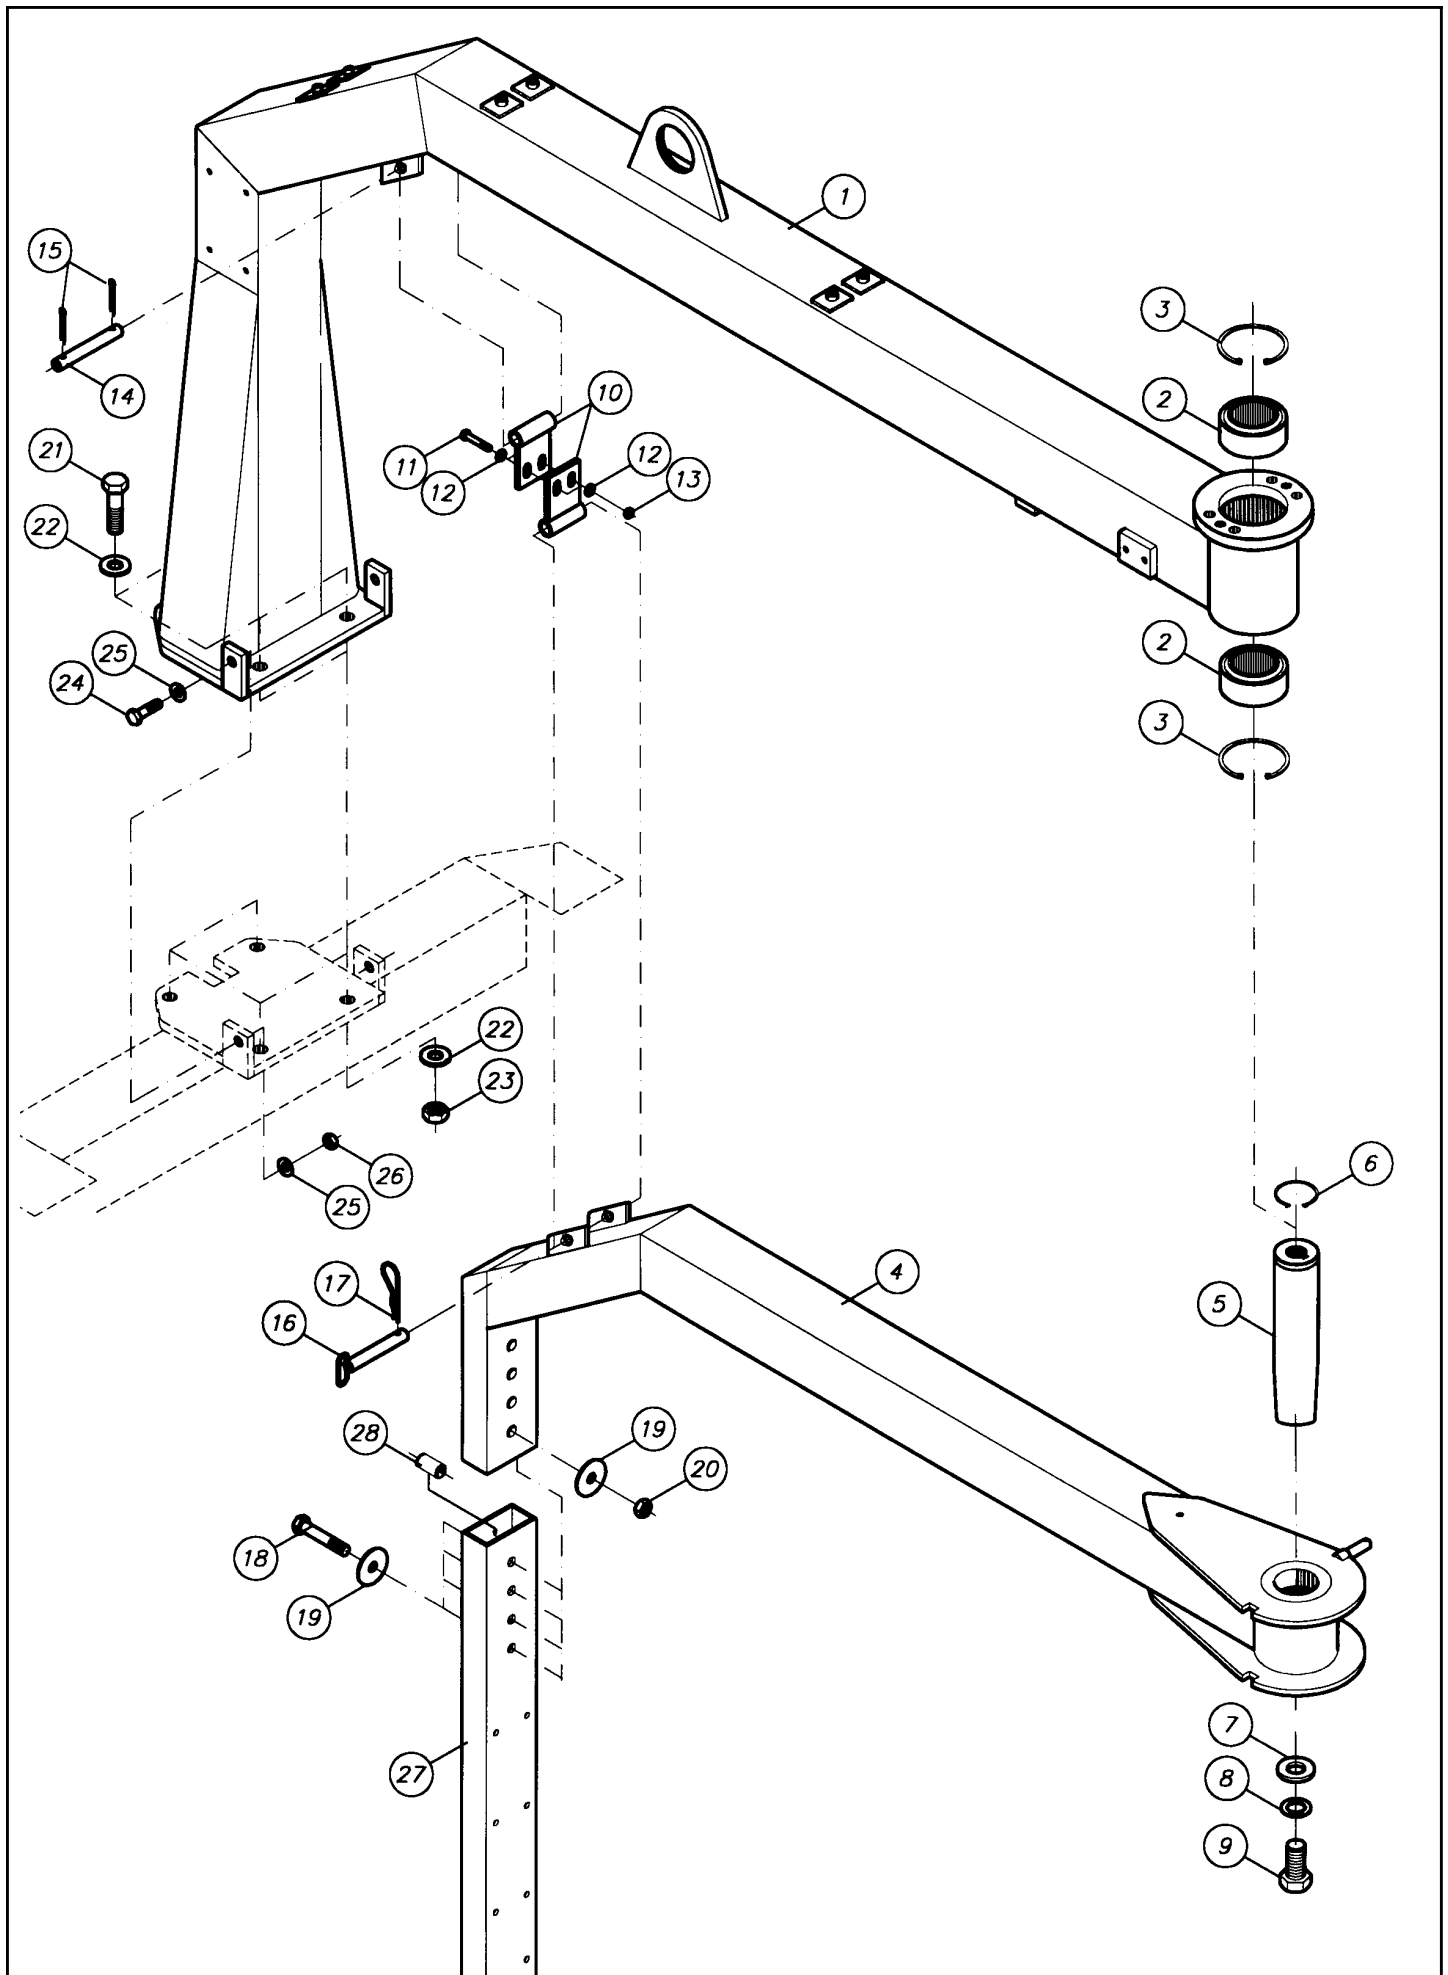

RESERVEDELSLISTE - SPARE PARTS LIST - ERSATZTEILLISTE

2-2

AUTO WRAP 1300

RESERVEDELSLISTE - SPARE PARTS LIST - ERSATZTEILLISTE

AUTO WRAP 1300 2-2

1300-2-2.WPD
11. november 2002

TÅRN / SVEIVARM TOWER / WRAPPING ARM TURM / WICKELARM

Pos	Art. Nr.	No	Beskrivelse	Description	Bezeichnung	Type - Dimension
1	34611481	1	Tårn	Tower	Turm	
2	34320503	2	Sporkulelager	Ball bearing	Spurkugellager	6010 2RS
3	34240702	2	Låsering	Lock ring	Sicherungsring	I-80
4	34611482	1	Sveiv	Wrapping arm	Wickelarm	
5	34130244	1	Sveivaksel	Wrapping arm shaft	Welle für Wickelarm	(96-)
6	34240703	1	Låsering	Lock ring	Sicherungsring	A-50
7	34302139	1	Sveivboss-skive	Washer	Scheibe	22/55 x 6
8	34312009	1	Spennbrikke	Tension washer	Sicherungs-scheibe	20 mm
9	34115700	1	Skruer	Bolt	Schraube	M20 x 40
10	34251440	2	Låsestag	Lock stay	Sicherungstange	
11	34110000	2	Skruer	Bolt	Schraube	M8 x 25
12	34302121	4	Skive, underlag	Washer	Scheibe	8 mm
13	34230500	2	Mutter, lås	Nut, lock	Schließmutter	M8
14	34105677	1	Bolt, sveivlås	Hinge bolt, lock stay	Aufhängebolzen	14 mm
15	34221200	2	Kløftesplint	Split pin	Sicherungs-splint	4 x 50
16	34105676	1	Låsebolt, sveiv	Lock bolt, wrapping arm	Sicherungsbolzen, Wickelarm	(94-)
17	34210000	1	Låsesplint, hårnål	Lock pin, hairpin	Sicherungs-splint, Haarnadel	4 mm
18	34117500	2	Skruer	Bolt	Schraube	M12 x 70, DIN 931
19	34302135	4	Skive	Washer	Scheibe	13 x 40 x 2
20	34231300	2	Mutter, lås	Nut, lock	Schließmutter	M12, DIN 985
21	34118400	4	Skruer	Bolt	Schraube	M16 x 55, DIN 931
22	34302125	2	Skive	Washer	Scheibe	16 mm
23	34232100	2	Mutter, lås	Nut, lock	Schließmutter	M16, DIN 985
24	34117200	2	Skruer	Bolt	Schraube	M10 x 35, DIN 933
25	34302122	4	Skive	Washer	Scheibe	10 mm
26	34230900	2	Mutter, lås	Nut, lock	Schließmutter	M10, DIN 985
27	34670167	1	Forstrekker arm	Perstretcher arm	Vorspannerarm	
28	34360520	2	Distansehylse	Distance sleeve	Abstandshülse	Ø21.3 / 16 x 32