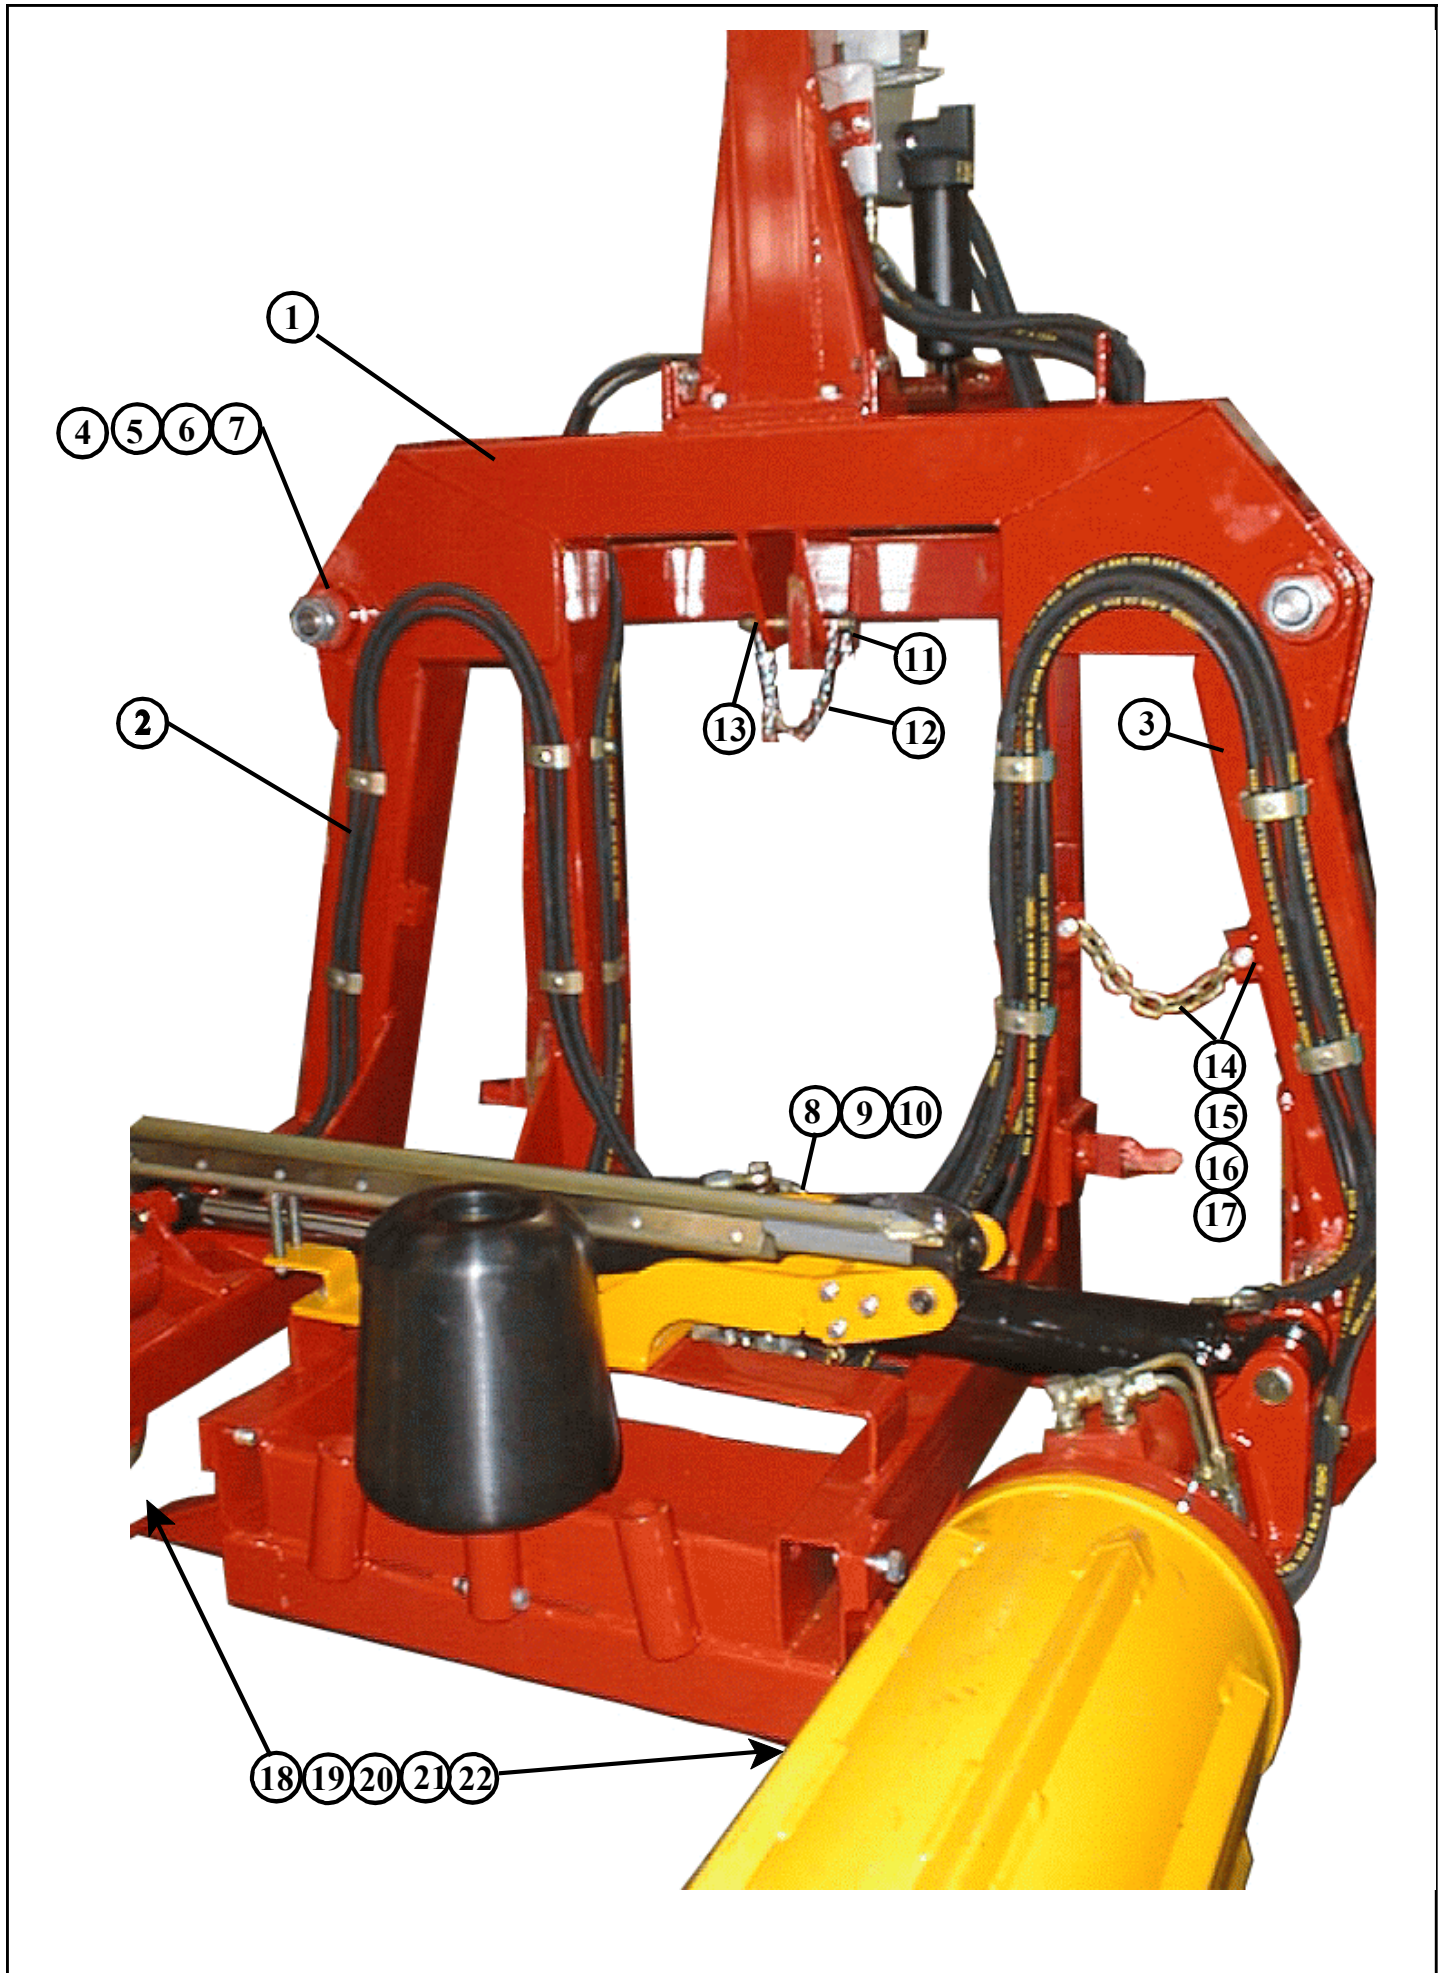

RESERVEDELSLISTE - SPARE PARTS LIST - ERSATZTEILLISTE

2-1 AUTO WRAP 1300