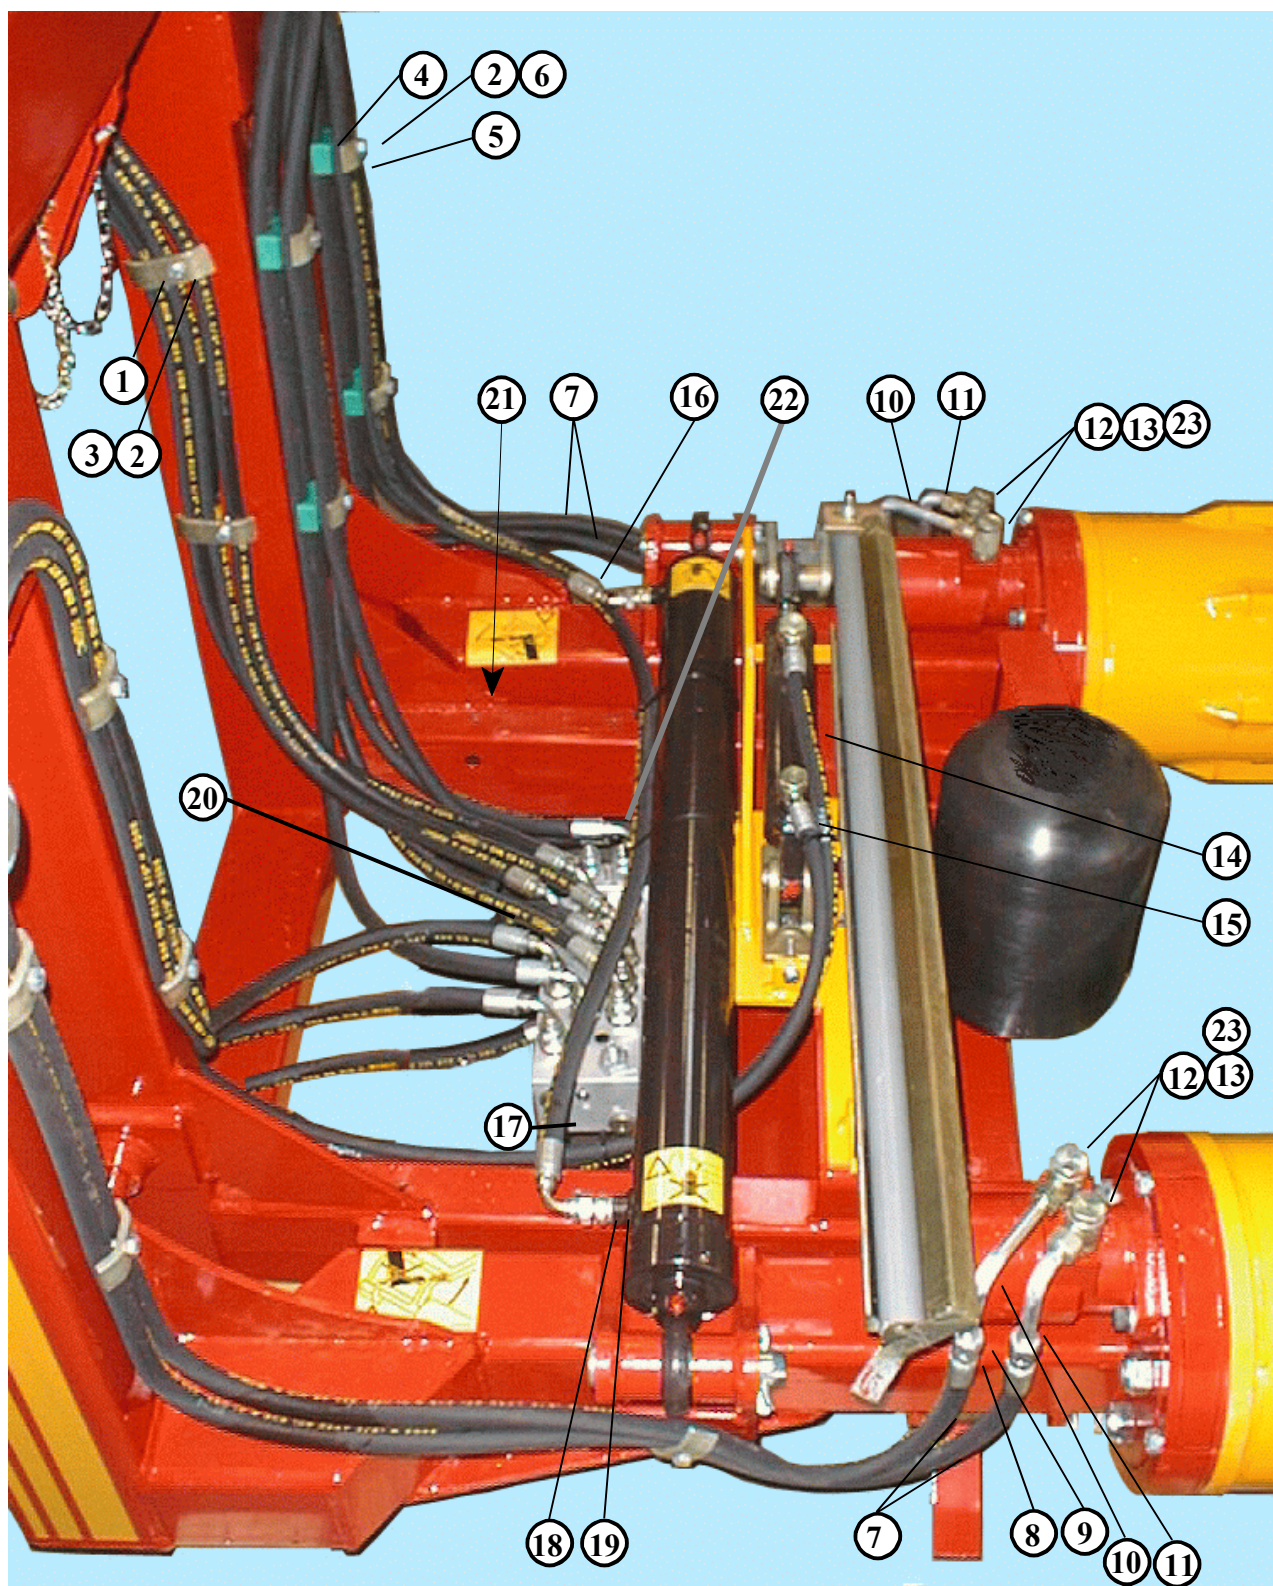

Pos	Art. Nr.	No	Beskrivelse	Description	Bezeichnung	Type - Dimension
1	34050110	3	Slange	Hose	Schlauch	3/8" x1770 mm
2	34060100	3	Ansatsnippel	Fitting	Ansatz	3/8" x 3/8
3	34050068	1	Slange (trykk)	Hose (pressure)	Schlauch (Druck)	1/2" x 2000 mm
4	34050069	1	Slange (retur)	Hose (return)	Schlauch (Rücklauf)	1/2" x 2000 mm
5	34082900	1	Tilbakeslagsventil	Non-return valve	Rückschlagsventil	1/2"
6	34041800	3	Stålpakning	Tightening ring	Dichtungsring	DKAZ, 1/2"
7	34072800	2	Hurtigkobling, hann, lang	Quick coupling, male, long	Schnellkupplung, Männchen	ISO, 1/2"
8	34073000	1	Støvhette, rød (trykk)	Dust cap, red (pressure)	Staubdeckel, Rot (Druck)	ISO, 1/2"
9	34072900	1	Støvhette, blå (retur)	Dust cap, blue (return)	Staubdeckel,Blau (Rücklauf)	ISO, 1/2"
10	34041700	3	Stålpakning	Tightening ring	Dichtungsring	3/8", DKAZ