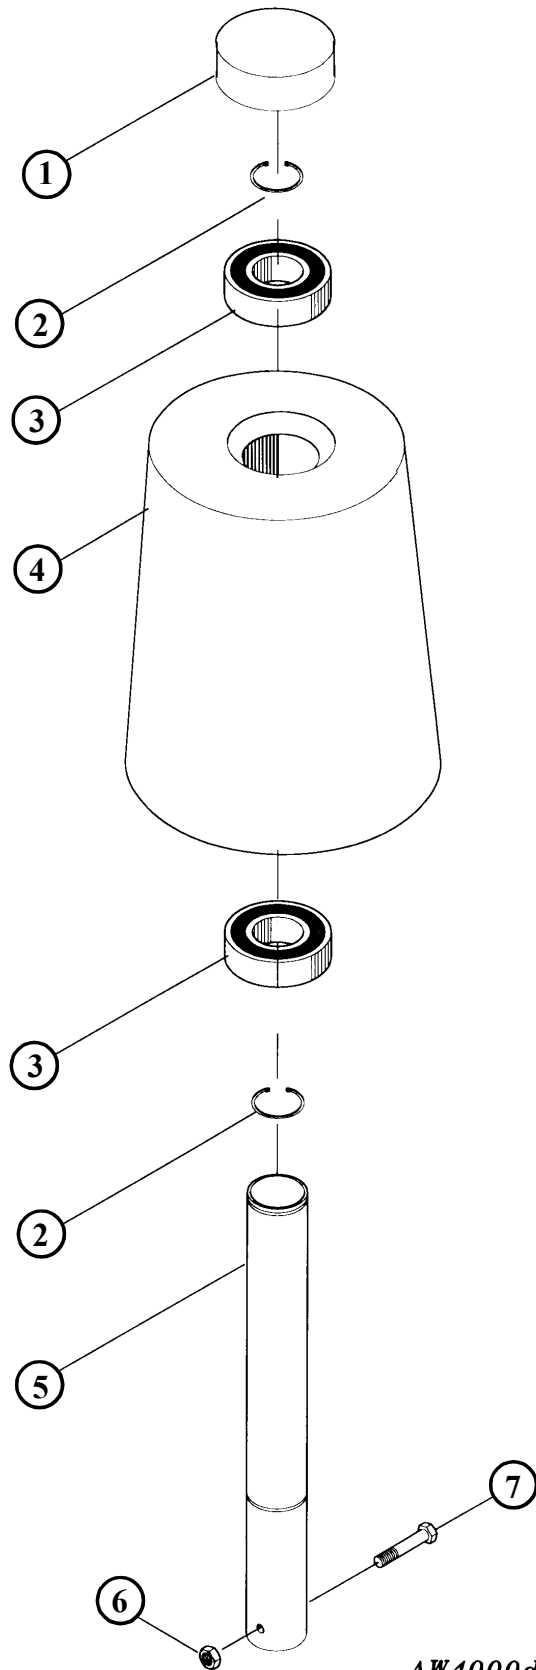

RESERVEDELSLISTE - SPARE PARTS LIST - ERSATZTEILLISTE

6-1 AUTO WRAP 1300

AW4000d

RESERVEDELSLISTE - SPARE PARTS LIST - ERSATZTEILLISTE

AUTO WRAP 1300 6-1

1300-6-1.WPD
11. november 2002

STØTTERULLER SUPPORT ROLLERS STÜTZROLLEN

Pos	Art. Nr.	No	Beskrivelse	Description	Bezeichnung	Type - Dimension
-	34340140	-	Støtterull, komplett	Supportroller, complete	Stützrollen, komplett	
1	34450447	1	Hette	Wheel holder	Radhalter	DBI 74 H49
2	34240708	2	Låsering	Wheel	Rad	A 30
3	34320508	2	Sporkulelager	Track ball bearing	Pillenkugellager	6206 2RS
4	34340141	1	Støtterull	Supportroller	Stützrollen	
5	34130258	1	Aksel for støtterull	Support roller shaft	Welle für Stützrollen	
6	34110005	1	Skruer	Bolt	Schraube	M12 x 65
7	34230500	1	Mutter, lås	Nut, lock	Schließmutter	M8