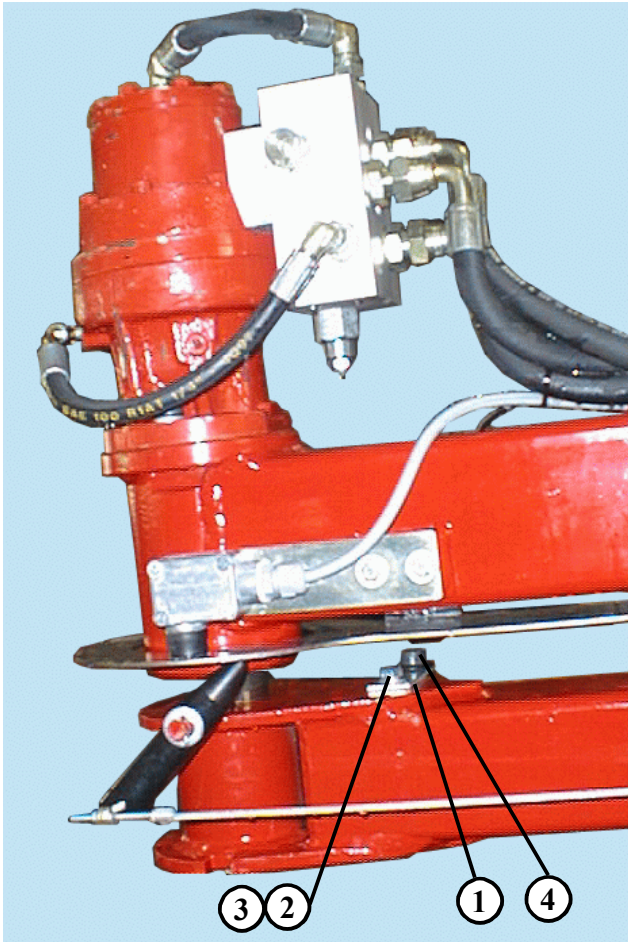

RESERVEDELSLISTE - SPARE PARTS LIST - ERSATZTEILLISTE

7-1 AUTO WRAP 1300

RESERVEDELSLISTE - SPARE PARTS LIST - ERSATZTEILLISTE

AUTO WRAP 1300 7-1

1300-7-1.WPD
11. november 2002

STYREBOKS CONTROL BOX STEUERPULT

Pos	Art. Nr.	EM	EH	Beskrivelse	Description	Bezeichnung	Type - Dimension
1	34670173	1	1	Magnetholder	Magnet bracket	Halter für Magnet	
2	34302121	1	1	Skive	Washer	Scheibe	M8
3	34119017	1	1	Skruer	Bolt	Schraube	M8 x 16
4	34951417	1	-	Telleverk	Counter	Zählapparat	Flex C
5	34950221	1	-	Styrebox	Control box	Steuerpult	Lykketronic
6a	34950195	1	1	Styrekabel	Control cable	Steuerkabel	8M
6b	34950161	1	1	Styrekabel	Control cable	Steuerkabel	3M
6c	34950162	1	1	Styrekabel	Control cable	Steuerkabel	6M
7	34950222	1	1	Batterikabel	Battery cable	Batteriekabel	
8	34950339	-	-	Kontakt, batterikabel	Contact, battery cable	Kontakt, Batteriekab	hann/male/Männ
9	34950340	-	-	Kontakt, batterikabel	Contact, battery cable	Kontakt, Batteriekab.	hunn/female/Weib.
	34950219	1	-	Ventilkabel	Valv cable	Ventil kabel	
10	34950451	-	1	Styrebox	Control box	Steuerpult	Lykketronic (2000-)
	34950423	-	1	Styrebox	Control box	Steuerpult	Lykketronic (-2000)