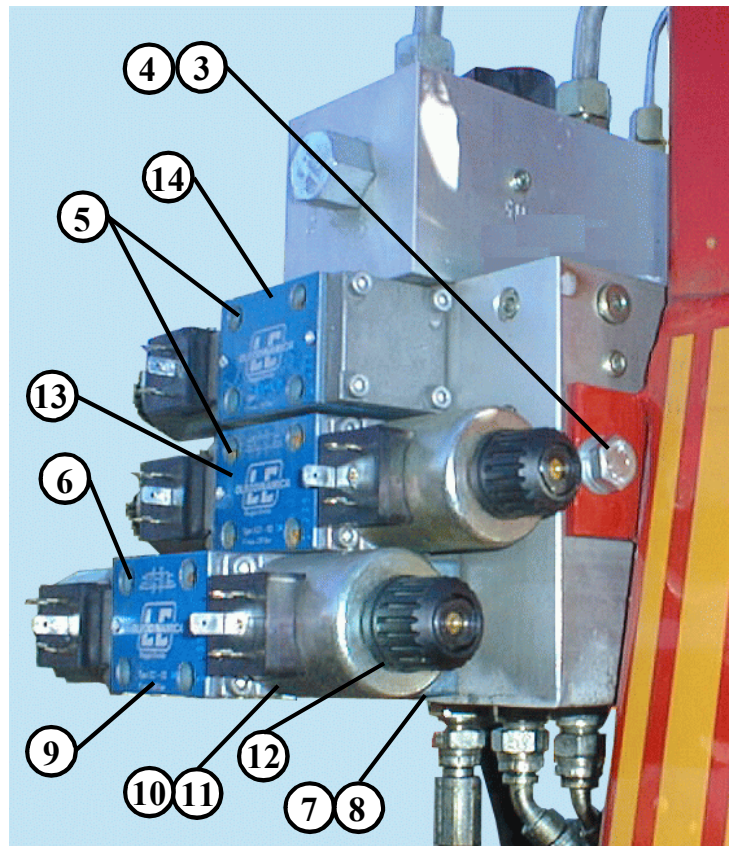

RESERVEDELSLISTE - SPARE PARTS LIST - ERSATZTEILLISTE

8-4 AUTO WRAP 1300

RESERVEDELSLISTE - SPARE PARTS LIST - ERSATZTEILLISTE

AUTO WRAP 1300 8-4

1300-8-4.WPD
11. november 2002

SAMLEBLOKK CENTRAL BLOCK SAMMELBLOCK

Pos	Art. Nr.	No	Beskrivelse	Description	Bezeichnung	Type - Dimension
1	34087589	1	Volumkontroll-ventil	Dlow control valve	Menenregler	CP 310-4 (v4)
2	34044069	-	O-ring sett	O-ring set	O-Ringsatz	CC-120023
3	34310500	2	Skive, spreng	Spring washer	Federring	10mm
4	34110300	2	Skruer	Bolt	Schraube	M10x30
5	34119049	8	Skruer, unbraco	Bolt, socket head	Zylinderschraube	M5 x 30, DIN 912
6	34119050	4	Skruer, unbraco	Bolt, socket head	Zylinderschraube	M5 x 70, DIN 912
7	34044005	16	O-ring (under LC-ventil)	O-ring (below LC-valve)	O-ring (Unter LC-Ventil)	LC (8,7 x 1,7)
8	34084900	1	Pilotstyrt tilbakeslagsventil	Pilot contr. Non-return valve	Vorgest. Rückschlagsventil	LC1-VR/AB
9	34082491	1	Ventil, kniv+bredde m/spoler	Valve, cutter+width, w/solen	Ventil, Mess.+Breit.m/Magn.	LC1 E2
10	34044059	5	O-ring	O-ring	O-ring	19 x 2
11	34087521	5	Magnetspole	Solenoid	Magnetspule	LC1, 12 Volt
12	34044060	5	O-ring	O-ring	O-ring	19 x 3,5
13	34082391	1	Bredde ventil komp m/spoler	Width control valve compl.	Breiteneinstellung kompl.	LC1 B2
14	34082492	1	Ventil, sveivmotor, m/spole	Valve, wrap. Motor, w/solen	Ventil, Wickelarm, m/Magn.	LC1- R11C
15	34087000	1	Tilbakeslagsventil	Non-return valve	Rückschlagsventil	LC1-VR/T-C
16	34950219	1	Ventilkabel	Valve cable	Ventilkabel	(99-)