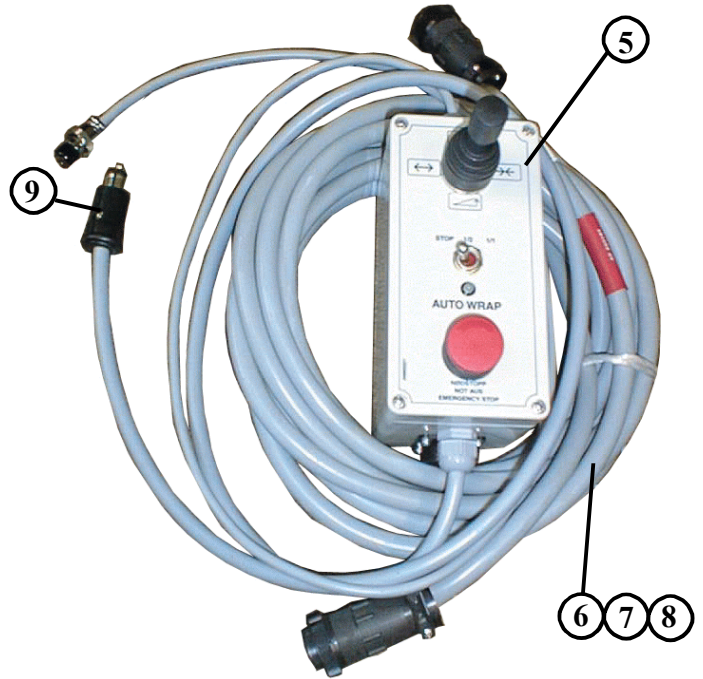

RESERVEDELSLISTE - SPARE PARTS LIST - ERSATZTEILLISTE

7-1 AUTO WRAP 1300

RESERVEDELSLISTE - SPARE PARTS LIST - ERSATZTEILLISTE

AUTO WRAP 1300 7-1

1300-7-1.WPD
11. november 2002

STYREBOKS CONTROL BOX STEUERPULT

Pos	Art. Nr.	EM	EH	Beskrivelse	Description	Bezeichnung	Type - Dimension
1	34670173	1	1	Magnetholder	Magnet bracket	Halter für Magnet	
2	34302121	1	1	Skive	Washer	Scheibe	M8
3	34119017	1	1	Skruer	Bolt	Schraube	M8 x 16
4	34951417	1	-	Telleverk	Counter	Zählapparat	Flex C
5	34950221	1	-	Styrebox	Control box	Steuerpult	Lykketronic
6a	34950195	1	1	Styrekabel	Control cable	Steuerkabel	8M
6b	34950161	1	1	Styrekabel	Control cable	Steuerkabel	3M
6c	34950162	1	1	Styrekabel	Control cable	Steuerkabel	6M
7	34950222	1	1	Batterikabel	Battery cable	Batteriekabel	
8	34950339	-	-	Kontakt, batterikabel	Contact, battery cable	Kontakt, Batteriekab	hann/male/Männ
9	34950340	-	-	Kontakt, batterikabel	Contact, battery cable	Kontakt, Batteriekab.	hunn/female/Weib.
	34950219	1	-	Ventilkabel	Valv cable	Ventil kabel	
10	34950451	-	1	Styrebox	Control box	Steuerpult	Lykketronic (2000-)
	34950423	-	1	Styrebox	Control box	Steuerpult	Lykketronic (-2000)