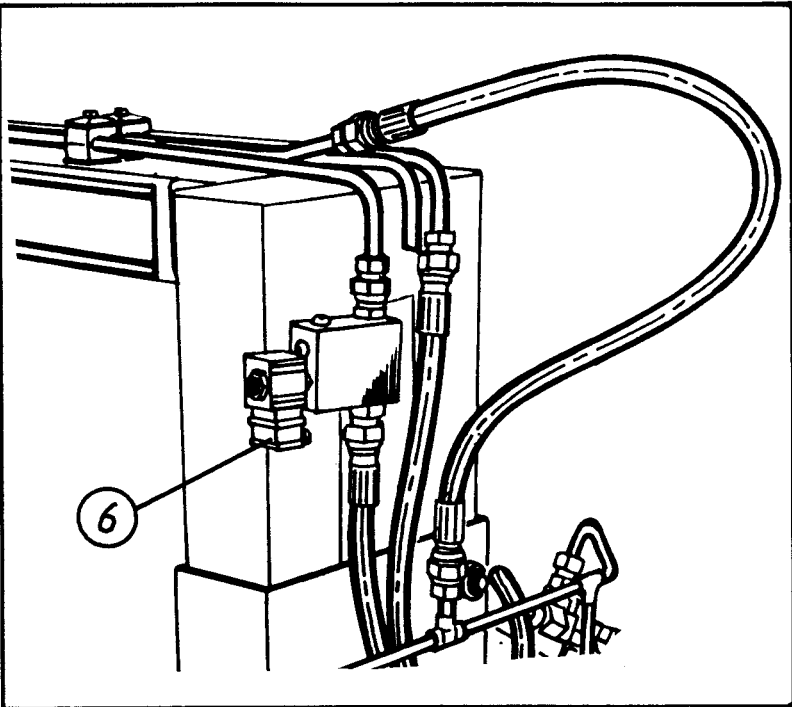

NORSE AUTO WRAP 1200 EH

7-0

*Ventilkabel-nummer.
Valve cord numbers.*