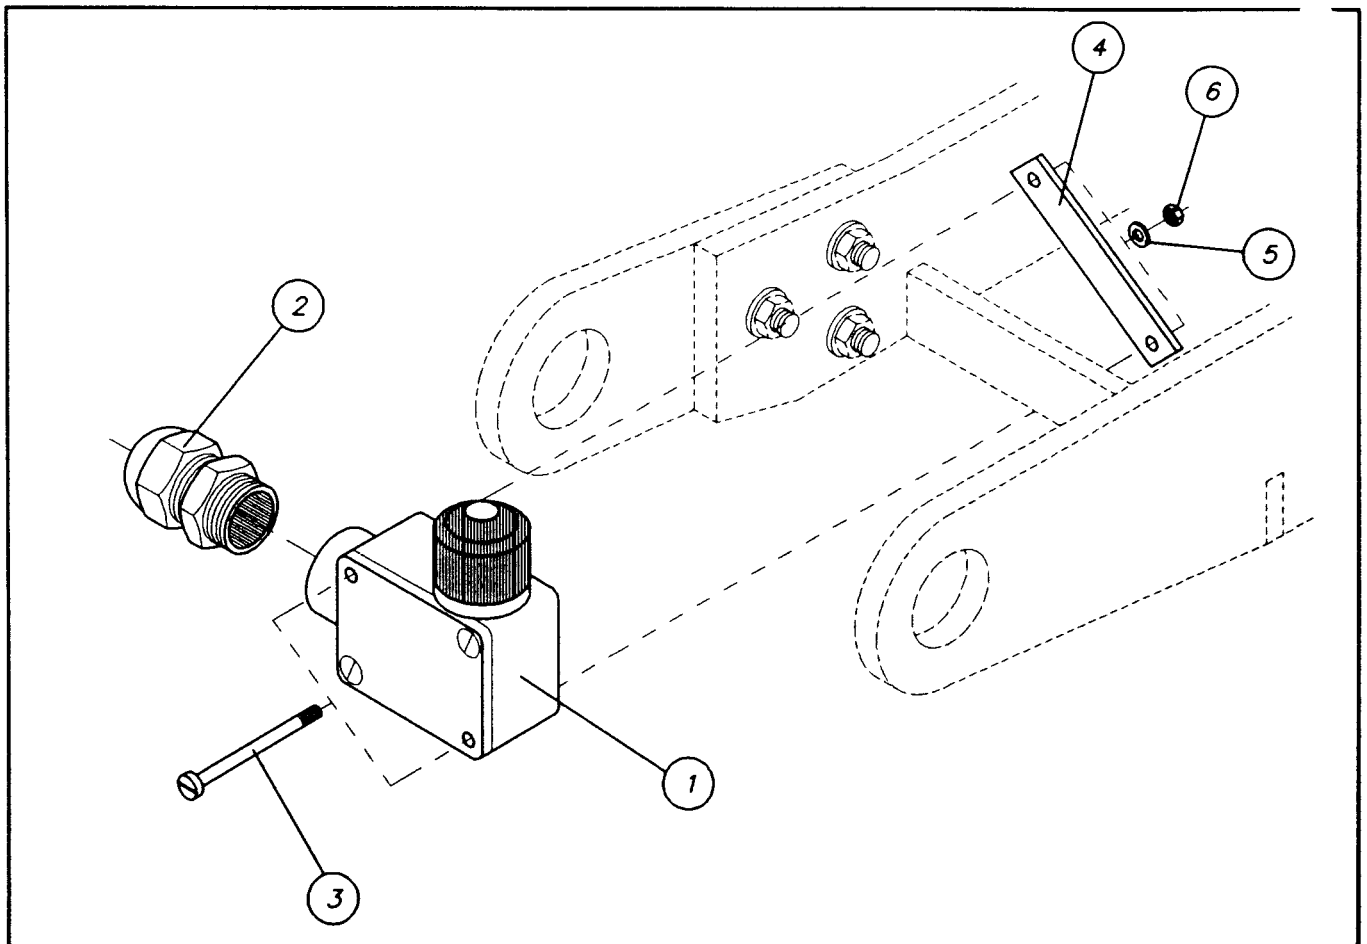

NORSE AUTO WRAP 1200 EH

7-3

NORSE AUTO WRAP 1200 EH

CUTTER SWITCH (94-)

POS.	ART. NO.	NO.	TERM - TYPE - DIMENSION	(7-3)
1	34950179	1	Switch, 901VB1-PG	
2	34950183	1	Nippel, PG 13,5	
3	34119103	2	Screw, M4 x 45	
4	34260120	1	Squeeze plate	
5	34302140	2	Washer, 4 mm	
6	34238900	2	Locking nut, M4