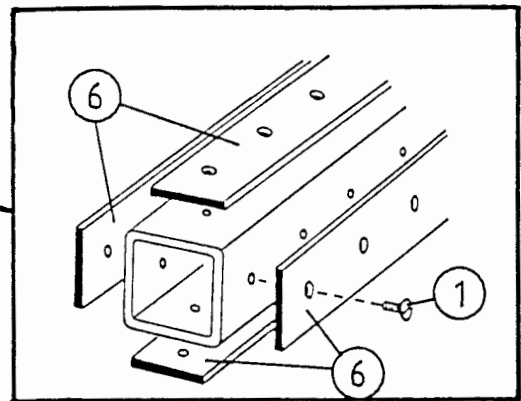

KNIV

STØTTERULLER
BÆRERULLER

ELEKTRISK

HYDRAULIKK

NØDSTOPP

DIVERSE

POS.	ART.NR.	ANT.	BENEVNELSE - TYPE - DIMENSJON	(1 - 1)
1	34210000	1	Låsesplint (hårnål)	
2	34105603	1	Låsebolt sveiv	
3	34611310	1	Galge	
4	34611304	1	Sveiv	
5	34611315	1	Hovedramme	
6	34233000	1	Låsemutter M20	
7	34112200	1	Skrue M20 x 120	
8	34302126	2	Underlags-skive M20	
9	34110300	3	Skrue M10 x 30	
10	34920531	1	Monteringsplate for ventilsentral	
11	34230900	3	Låsemutter M10	
12	34611314	1	Teleskopramme	
13	34110092	8	Skrue M6 x 10	
14	34920507	4	Deksel, motorkasse	
15	34302122	6	Underlagskive M10	
	34970104	1	Dekorsett hovedramme	
	34970101	1	Dekorsett hovedramme sveiv/galge	