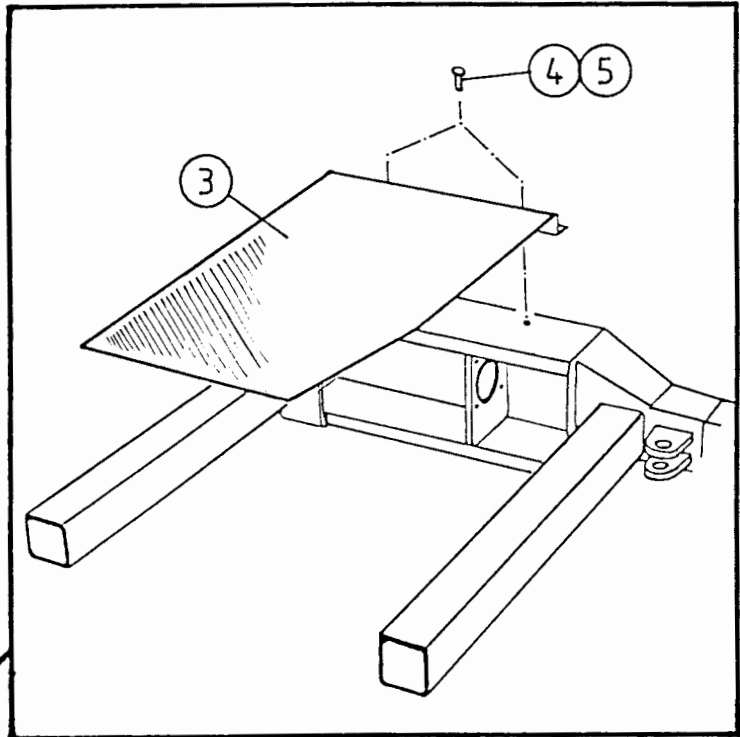

KNIV

STØTTERULLER
BÆRERULLER

ELEKTRISK

HYDRAULIKK

NØDSTOPP

DIVERSE

POS.	ART.NR.	ANT.	BENEVNELSE - TYPE - DIMENSJON	(1 - 1)
1	34210000	1	Låsesplint (hårnål)	
2	34105603	1	Låsebolt sveiv	
3	34611310	1	Galge	
4	34611304	1	Sveiv	
5	34611315	1	Hovedramme	
6	34233000	1	Låsemutter M20	
7	34112200	1	Skrue M20 x 120	
8	34302126	2	Underlags-skive M20	
9	34110300	3	Skrue M10 x 30	
10	34920531	1	Monteringsplate for ventilsentral	
11	34230900	3	Låsemutter M10	
12	34611314	1	Teleskopramme	
13	34110092	8	Skrue M6 x 10	
14	34920507	4	Deksel, motorkasse	
15	34302122	6	Underlagskive M10	
	34970104	1	Dekorsett hovedramme	
	34970101	1	Dekorsett hovedramme sveiv/galge	