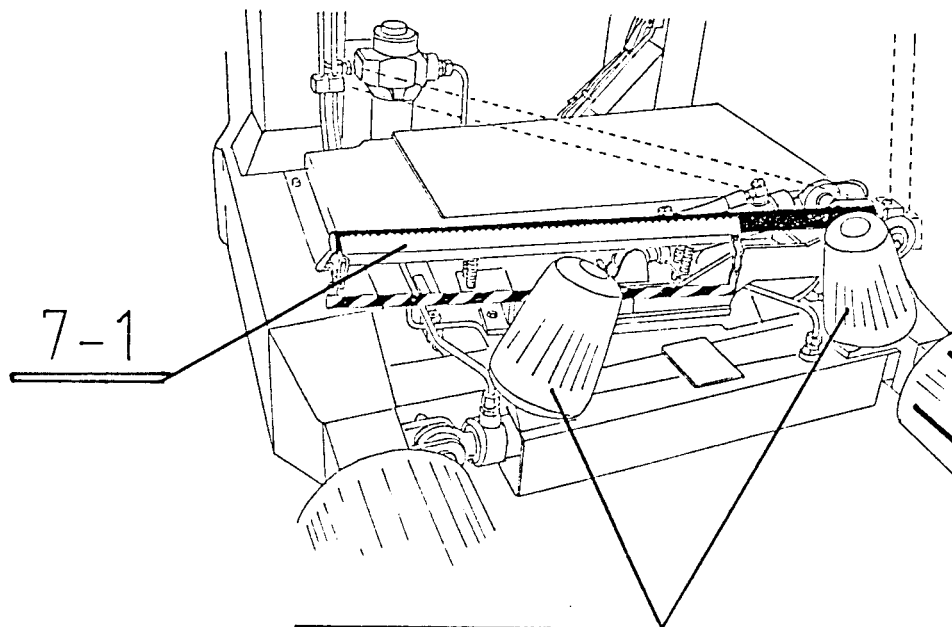

POS.	ART.NR.	ANT.	BENEVNELSE - TYPE - DIMENSJON	(6 - 1)
1	34450419	2	DBI - DUT NR H20	
2	34240713	2	Låsering A 17	
3	34320515	2	Sporkulelager' 6003 2 RS	
4	34340106	2	Støtterull (1990)	
5	34320516	2	Sporkulelager 6205 2 RS	
6	34240714	2	Låsering A 26