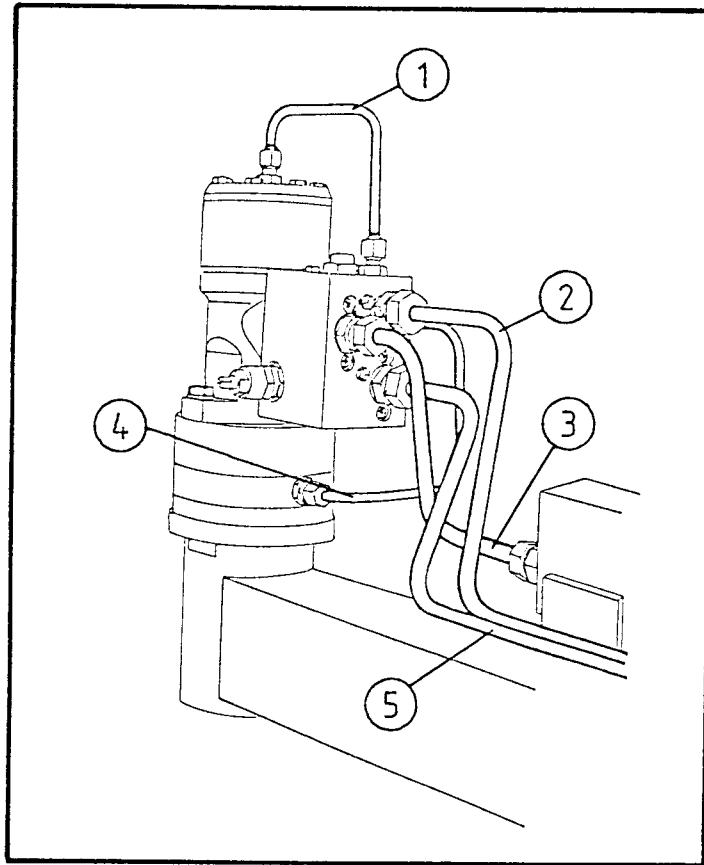

POS.	ART.NR.	ANT.	BENEVNELSE - TYPE - DIMENSJON	(4 - 1)
1	34160024	1	Rør (8 mm)	
2	34160020	1	Rør (12 mm)	
*3	34160026	1	Rør (12 mm) (m/nødstop)	
4	34160025	1	Rør (8 mm)	
5	34160030	1	Rør (12 mm)	
6	34160028	1	Føringsrør (elektrisk)	
*7	34160027	1	Rør (12 mm) (m/nødstop)	
8	34110085	4	Skrue M8 x 35	
9	34260107	4	Topp-plate, dobbel 6-12	
10	34260110	8	Klembakke, dobbel 12 mm	

* På maskiner uten nødstopinnretning monteres rør (Ø 12 mm) med delenr. 34160036 istedenfor pos. 3 og 7.