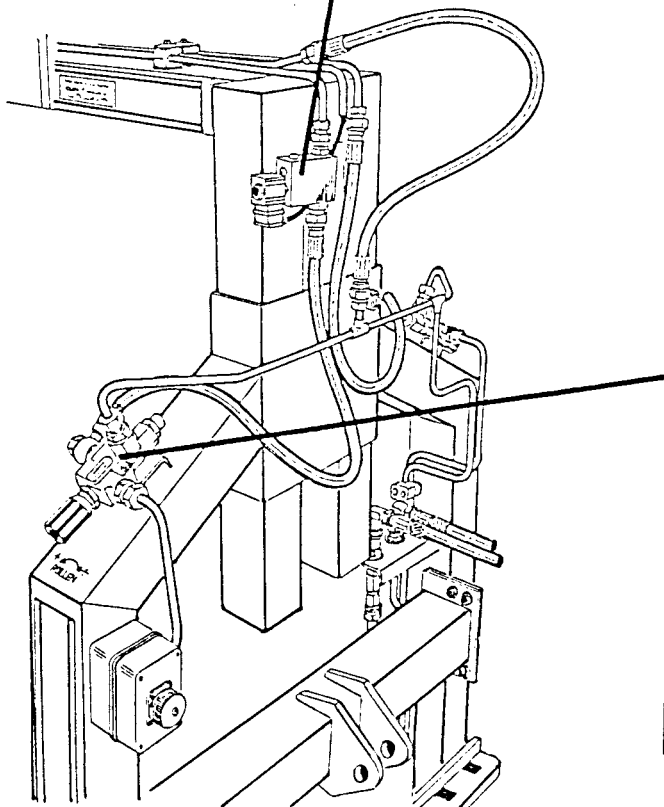

POS.	ART.NR.	ANT.	BENEVNELSE - TYPE - DIMENSJON	(8 - 2)
1	34240702	2	Låsering I - 80	
2	34371206	1	Distansehulse 80/75 x 81	
3	34320503	2	Sporkulelager 6010 2RS	
4	34611310	1	Galge	
5	34240702	1	Låsering A - 50	
6	34611304	1	Sveiv	
7	34111000	2	Skrue M12 x 110	
8	34090120	1	Sveivmotor	
9	34130214	1	Splinehylse	
10	34280001	2	Styrepinne for brems	
11	34061927	1	Ansatsnippel 1/8" - 1/4"	
12	34090116	1	Hydraulisk brems	
13	34130215	1	Overgang spline/kile	
14	34041500	1	Tetningsring 1/8"	
15	34310600	2	Sprengskive 12 mm	
16	34061803	1	Ansatsnippel 1/4" x 1/4"	
17	34041600	1	Tetningsring 1/4"