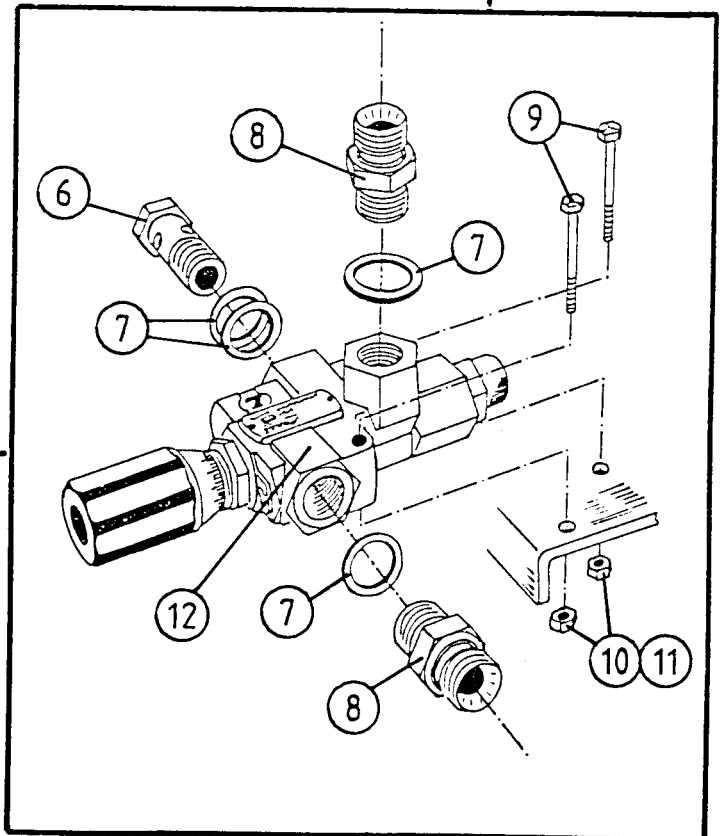

POS.	ART.NR.	ANT.	BENEVNELSE - TYPE - DIMENSJON	(8 - 2)
1	34240702	2	Låsering I - 80	
2	34371206	1	Distansehulse 80/75 x 81	
3	34320503	2	Sporkulelager 6010 2RS	
4	34611310	1	Galge	
5	34240702	1	Låsering A - 50	
6	34611304	1	Sveiv	
7	34111000	2	Skrue M12 x 110	
8	34090120	1	Sveivmotor	
9	34130214	1	Splinehylse	
10	34280001	2	Styrepinne for brems	
11	34061927	1	Ansatsnippel 1/8" - 1/4"	
12	34090116	1	Hydraulisk brems	
13	34130215	1	Overgang spline/kile	
14	34041500	1	Tetningsring 1/8"	
15	34310600	2	Sprengskive 12 mm	
16	34061803	1	Ansatsnippel 1/4" x 1/4"	
17	34041600	1	Tetningsring 1/4"