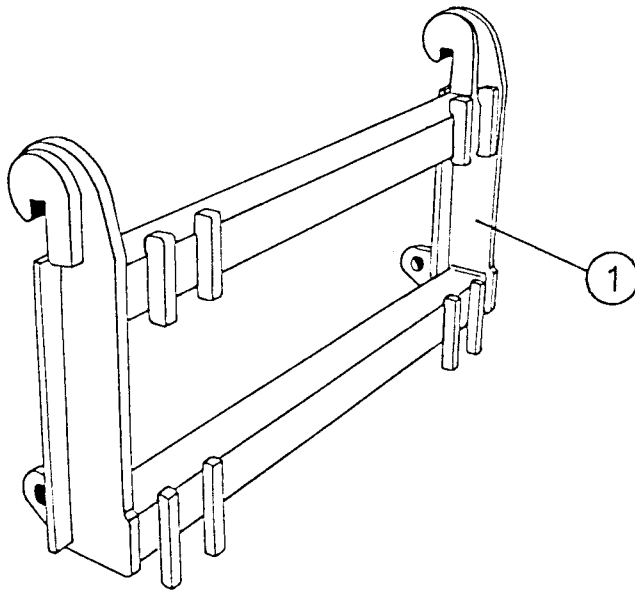

KNIV

STØTTERULLER
BÆRERULLER

ELEKTRISK

HYDRAULIKK

NØDSTOPP

DIVERSE

POS.	ART.NR.	ANT.	BENEVNELSE - TYPE - DIMENSJON	(1 - 1)
1	34210000	1	Låsesplint (hårnål)	
2	34105603	1	Låsebolt sveiv	
3	34611310	1	Galge	
4	34611304	1	Sveiv	
5	34611315	1	Hovedramme	
6	34233000	1	Låsemutter M20	
7	34112200	1	Skrue M20 x 120	
8	34302126	2	Underlags-skive M20	
9	34110300	3	Skrue M10 x 30	
10	34920531	1	Monteringsplate for ventilsentral	
11	34230900	3	Låsemutter M10	
12	34611314	1	Teleskopramme	
13	34110092	8	Skrue M6 x 10	
14	34920507	4	Deksel, motorkasse	
15	34302122	6	Underlagskive M10	
	34970104	1	Dekorsett hovedramme	
	34970101	1	Dekorsett hovedramme sveiv/galge	

TELLEFSDAL A.S AUTO-WRAP 1200 EH

RESERVEDELSLISTE

1-2

POS.	ART.NR.	ANT.	BENEVNELSE - TYPE - DIMENSJON	(1 - 2)
1	34110093	40	Skrue unbrako m/senkehode M6 x 10	
2	34480000	2	Glideskinne 690 mm	
3	34851204	1	Deksel teleskopramme (1990)	
4	34119012	6	Skrue M8 x 10	
5	34302121	6	Underlags-skive M8	
6	34480001	4	Glideskinne 770 mm	
7	34480010	2	Glidelist	
8	34851201	1	Deksel over ventilblokk	
9	34150002	8	Popnagle 4.8 x 17	

POS.	ART.NR.	ANT.	BENEVNELSE - TYPE - DIMENSJON	(2 - 1)
1	34118300	8	Skrue M16 x 40	
2	34302125	16	Underlags-skive M16	
3	34680009	1	Toppstagbjelke	
4	34232100	8	Låsemutter M16	
5	34220700	3	Kløfte splint 5 x 40	
6	34105635	1	Toppstagbolt komplett	
7	34801310	3	Kjetting	
8	34680024	1	Trekkstangfeste Venstre	
9	34105636	2	Trekkstagbolt Komplett	
10	34116400	6	Skrue M16 x 30	
11	34310800	6	Sprengskive M16	
12	34251401	2	Klemjern	
13	34680023	1	Trekkstangfeste Høyre	