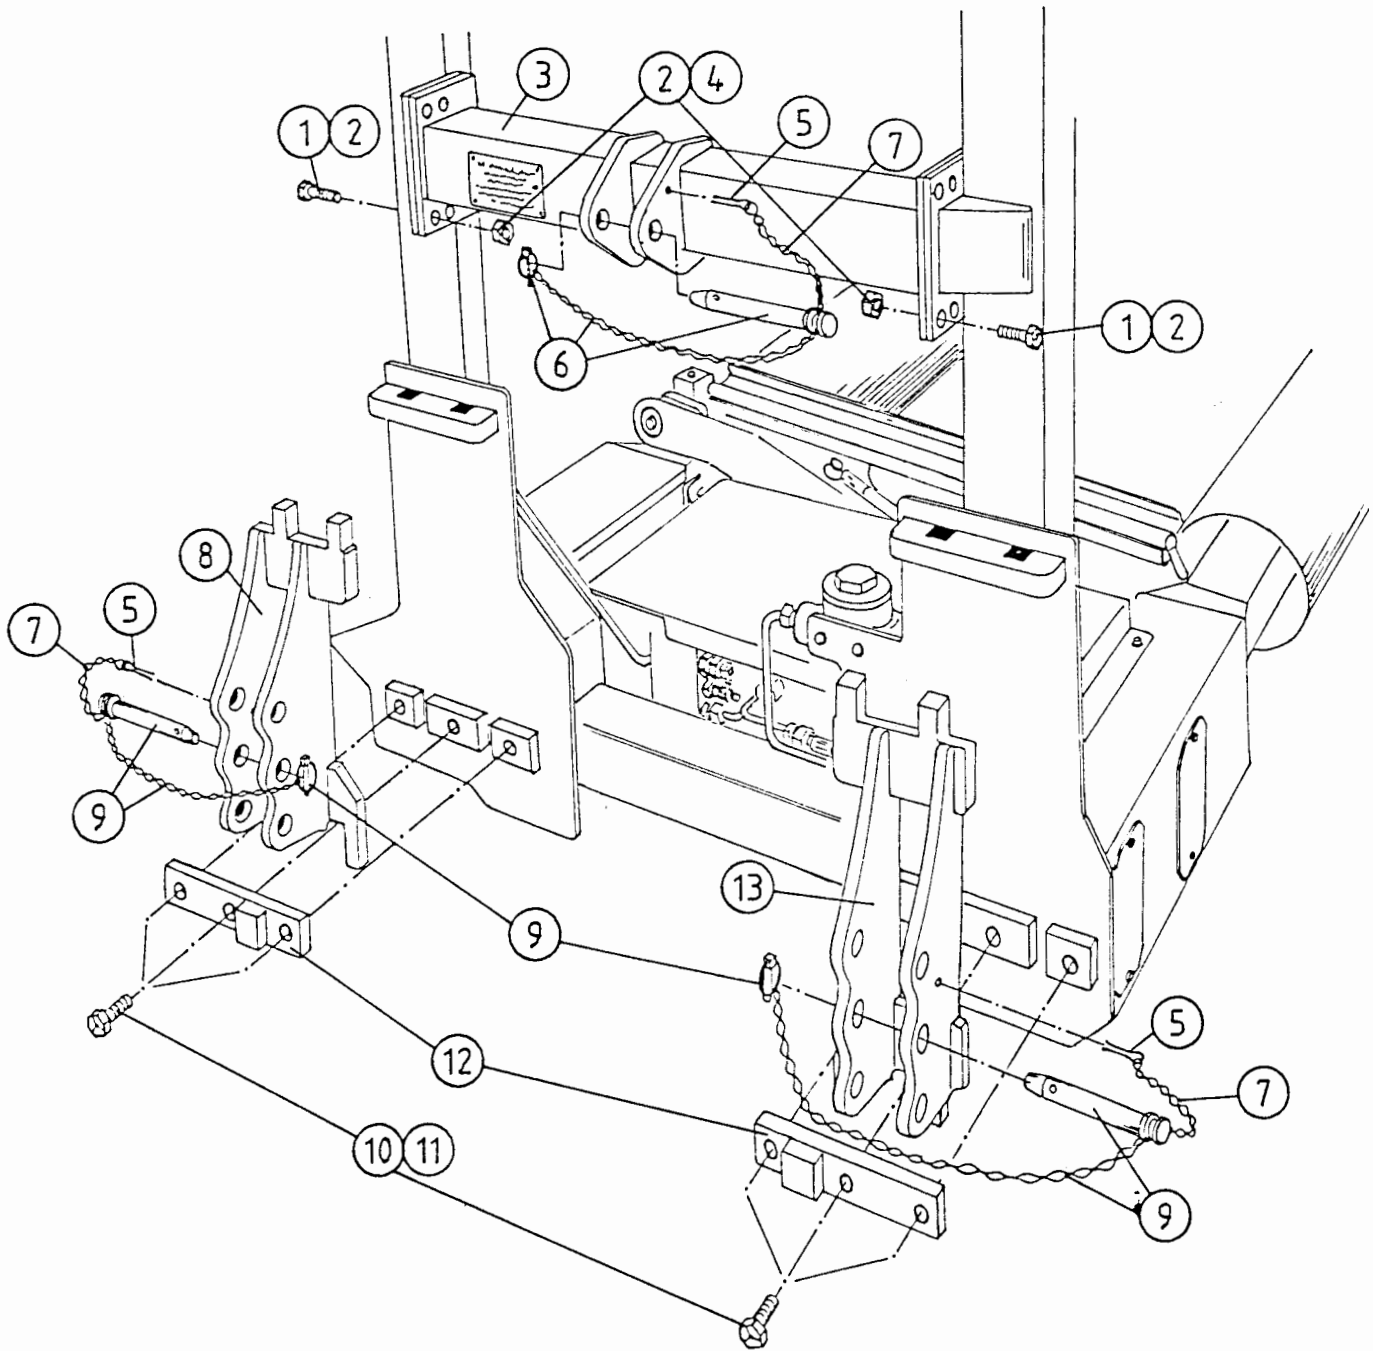

POS.	ART.NR.	ANT.	BENEVNELSE - TYPE - DIMENSJON	(2 - 1)
1	34118300	8	Skrue M16 x 40	
2	34302125	16	Underlags-skive M16	
3	34680009	1	Toppstagbjelke	
4	34232100	8	Låsemutter M16	
5	34220700	3	Kløfte splint 5 x 40	
6	34105635	1	Toppstagbolt komplett	
7	34801310	3	Kjetting	
8	34680024	1	Trekkstangfeste Venstre	
9	34105636	2	Trekkstagbolt Komplett	
10	34116400	6	Skrue M16 x 30	
11	34310800	6	Sprengskive M16	
12	34251401	2	Klemjern	
13	34680023	1	Trekkstangfeste Høyre