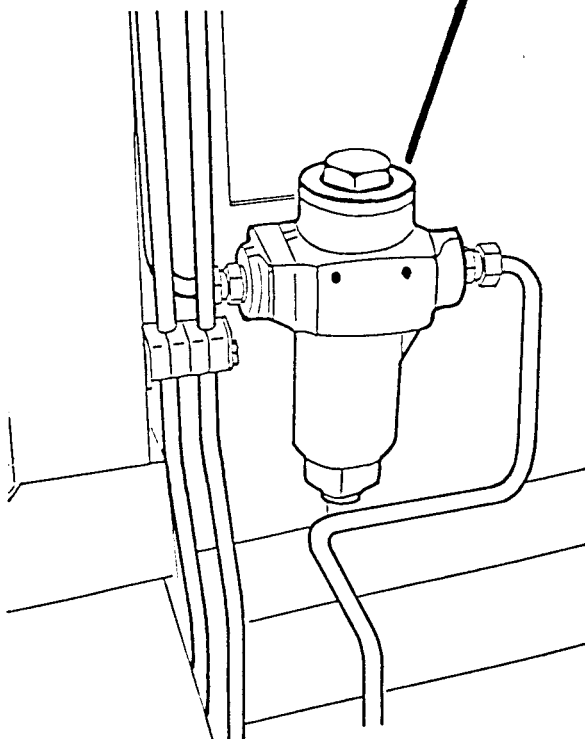

TELLEFSDAL A.S AUTO-WRAP 1200 EH

RESERVEDELSLISTE

8-4

POS.	ART.NR.	ANT.	BENEVNELSE - TYPE - DIMENSJON	(8 - 4)
1	34220400	2	Kløftesplint 8 x 50	
2	34061938	2	Ansatsnippel M16 x 1,5 - 3/8"	
3	34001101	1	Teleskopsylinder 50/32 x 500 UNI	
4	34105621	2	Sylinderbolt 30 x 70	
5	34043500	2	Tetningsring 16 mm