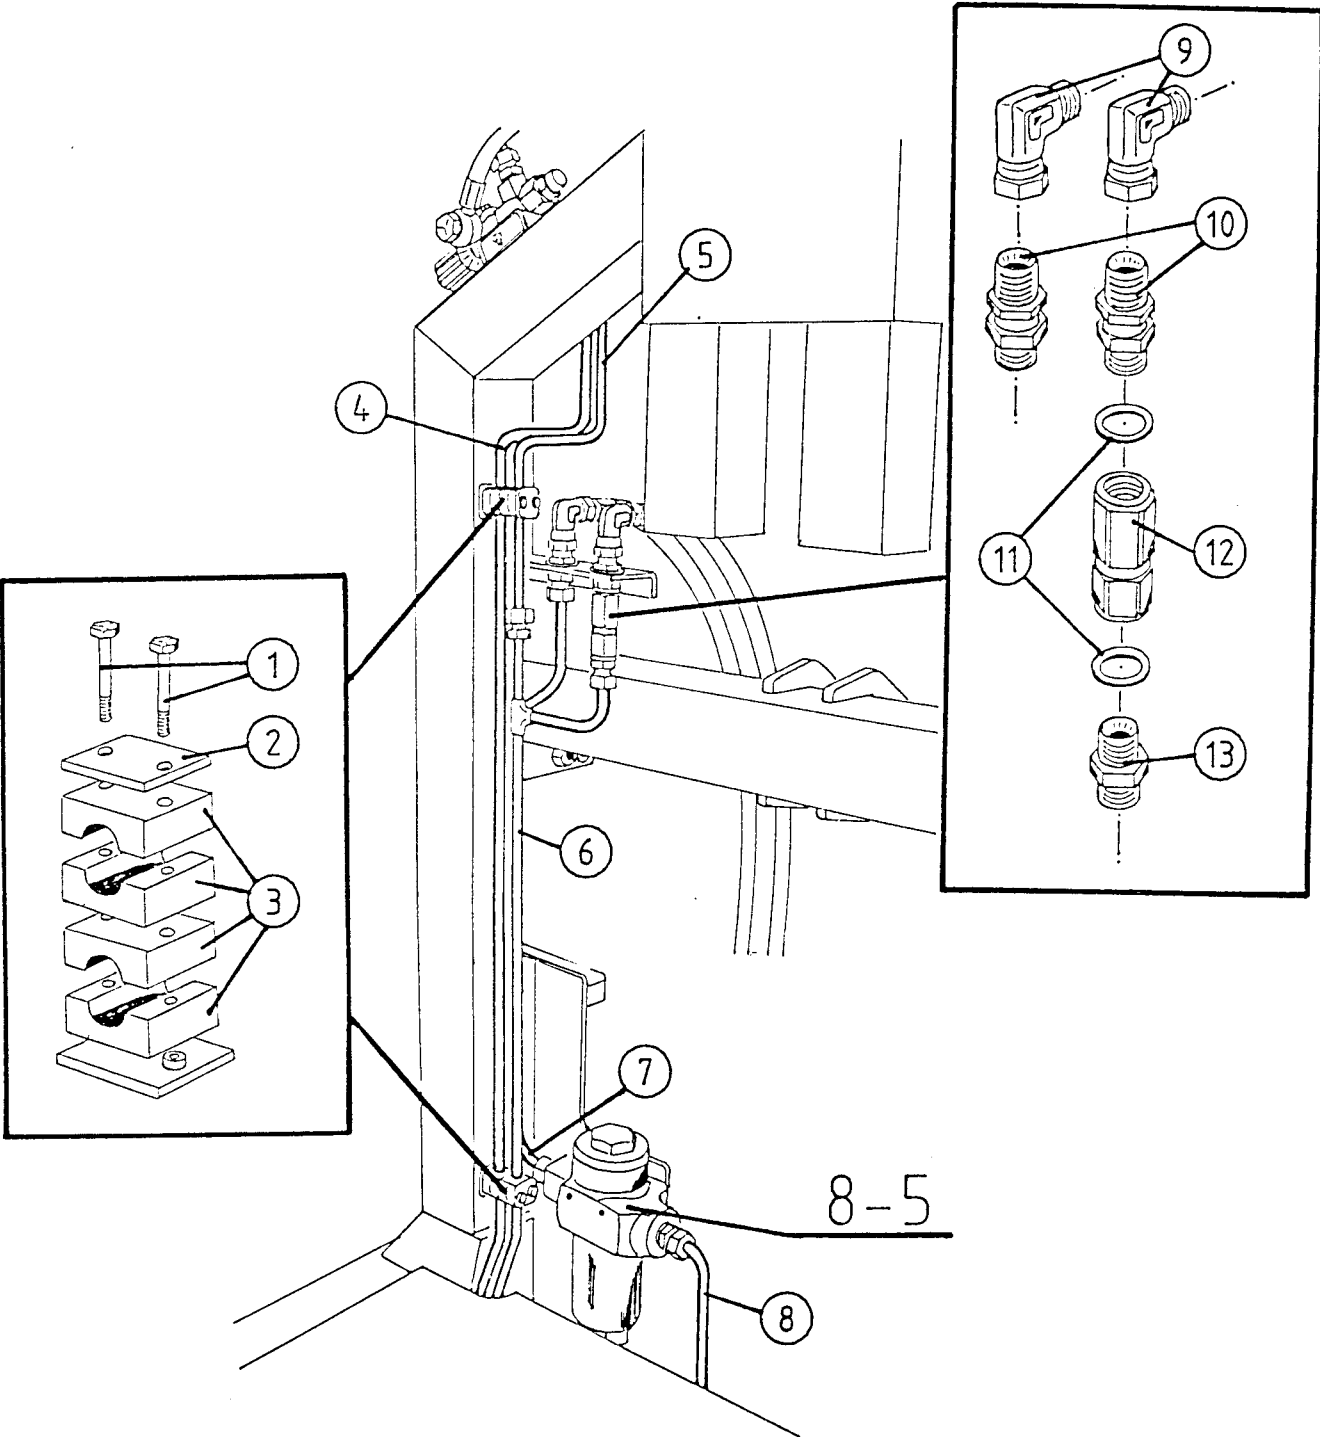

POS.	ART.NR.	ANT.	BENEVNELSE - TYPE - DIMENSJON	(4 - 3)
1	34119008	4	Skrue M6 x 60	
2	34260108	2	Topp-plate enkel 6 - 12 mm	
3	34260109	8	Rørholder 12 mm	
4	34160035	1	Rør (12 mm)	
5	34160031	1	Rør (12 mm)	
6	34160038	1	Rør (12 mm)	
7	34160037	1	Rør (12 mm)	
8	34160039	1	Rør (12 mm)	
9	34061847	2	Albu 90 1/2" utv. x 1/2" innv. m/svivel	
10	34061934	2	Skottgjennomgang 1/2"	
11	34041800	2	Tetningsring 1/2"	
12	34082900	1	Tilbakeslagsventil 1/2"	
13	34061845	1	Ansatsnippel 1/2" - 1/2"