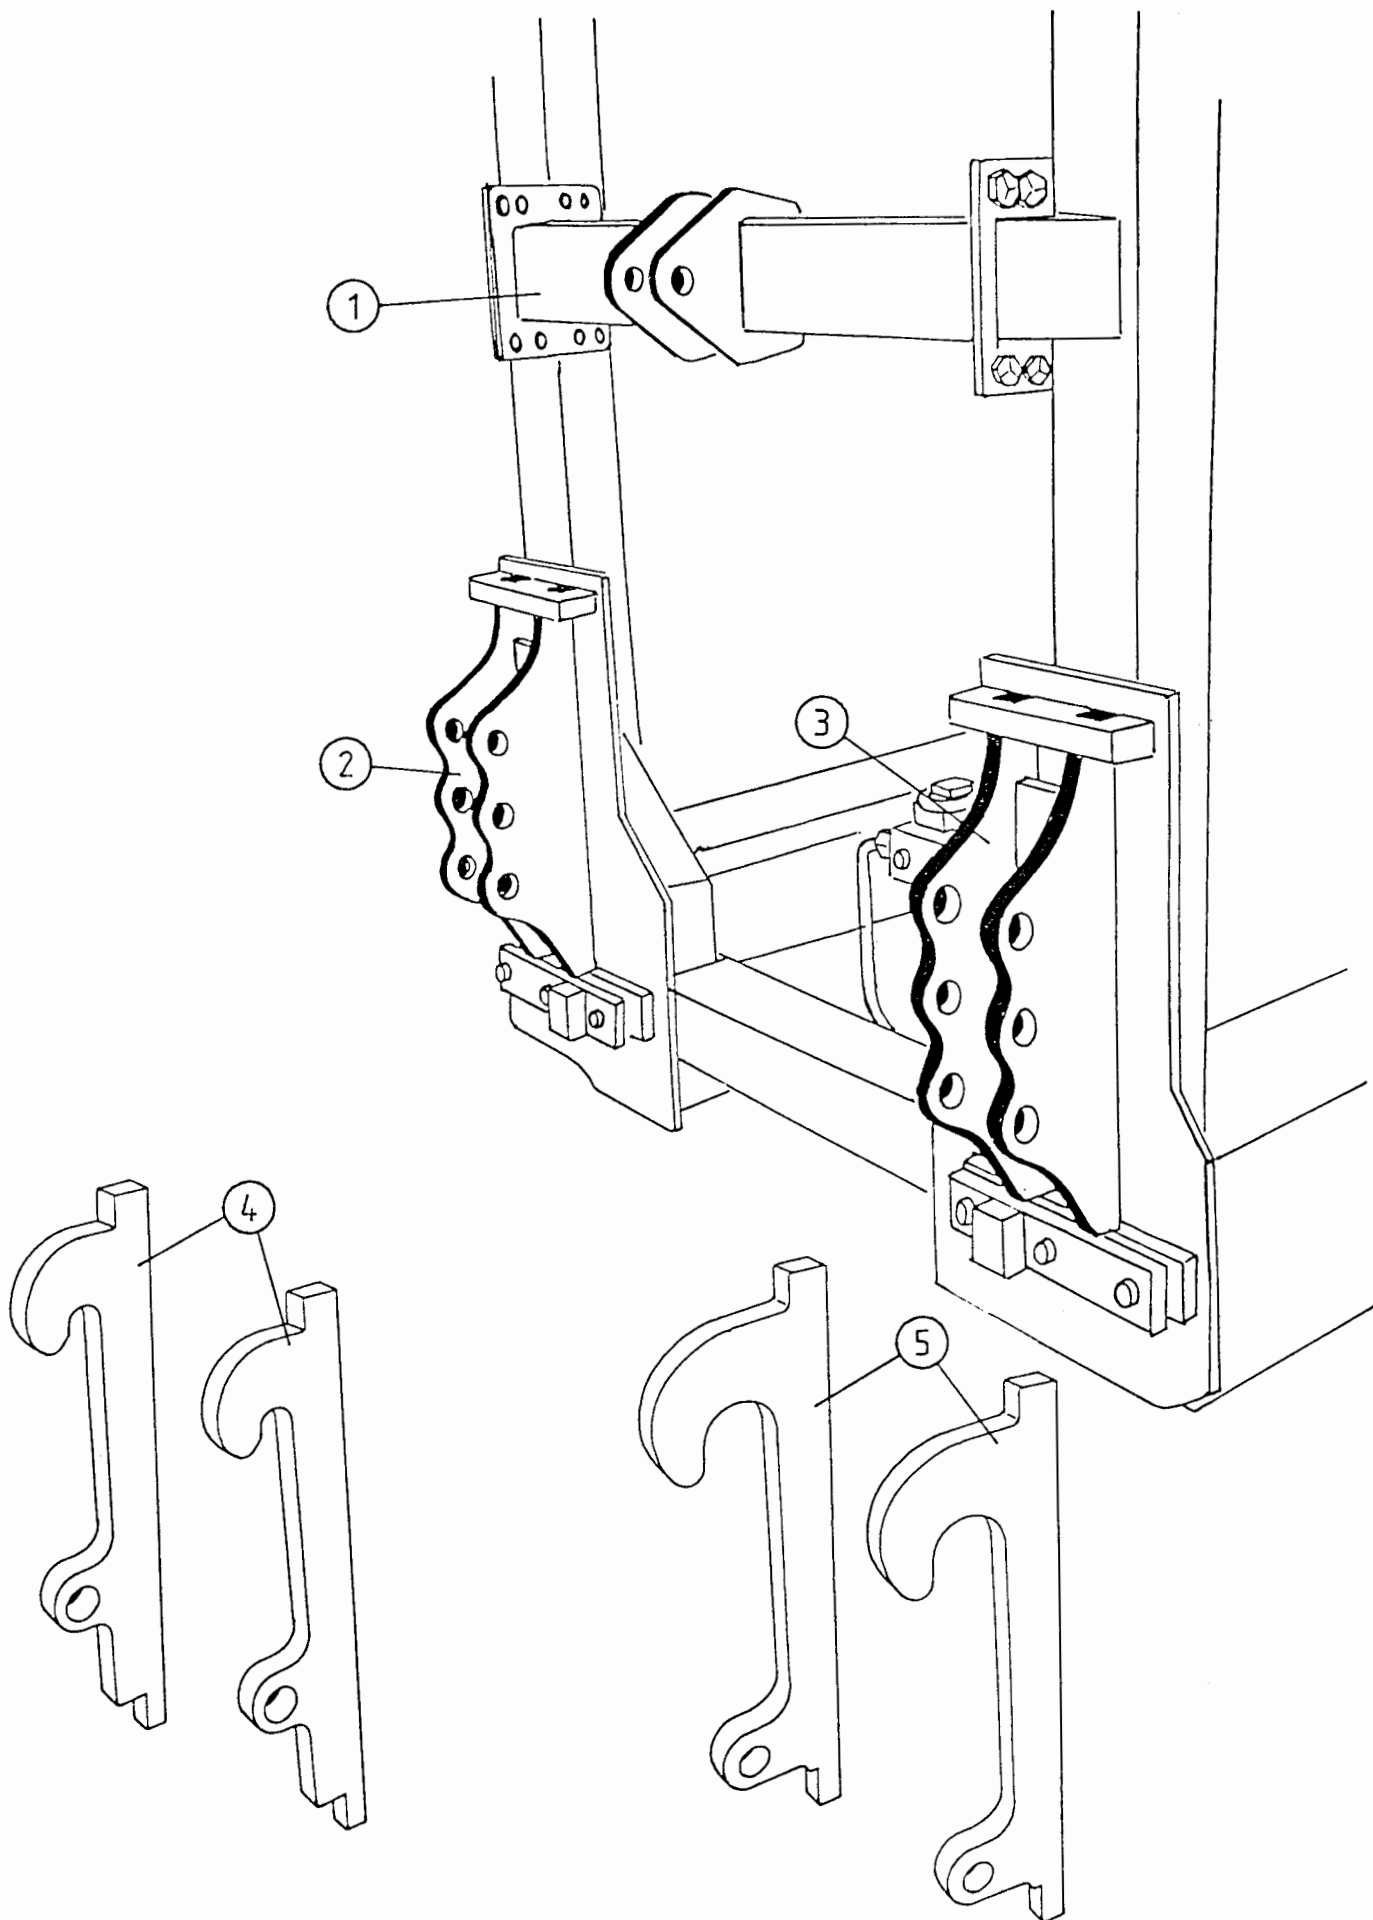

TELLEFSDAL A.S AUTO-WRAP 1200 EH

RESERVEDELSLISTE

2-3

POS.	ART.NR.	ANT.	BENEVNELSE - TYPE - DIMENSJON	(2 - 3)
1	34680009	1	Toppstagbjelke	
2	34680024	1	Trekkstagfeste, Venstre	
3	34680023	1	Trekkstagfeste, Høyre	
4	34660103	2	Trekkstagfester, Ålø	
5	34660101	2	Trekkstagfester, Trima/Bergsjø