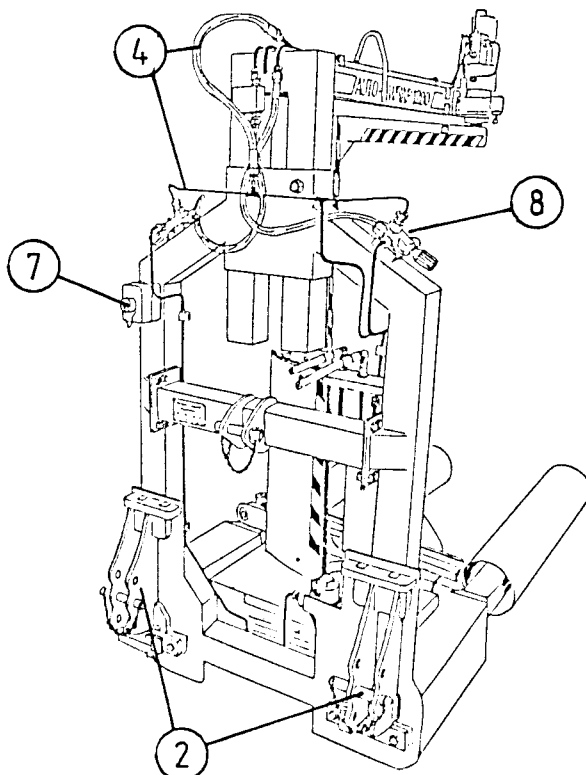

KNIV

STØTTERULLER
BÆRERULLER

ELEKTRISK

HYDRAULIKK

NØDSTOPP

DIVERSE

POS.	ART.NR.	ANT.	BENEVNELSE - TYPE - DIMENSJON	(1 - 1)
1	34210000	1	Låsesplint (hårnål)	
2	34105603	1	Låsebolt sveiv	
3	34611310	1	Galge	
4	34611304	1	Sveiv	
5	34611315	1	Hovedramme	
6	34233000	1	Låsemutter M20	
7	34112200	1	Skrue M20 x 120	
8	34302126	2	Underlags-skive M20	
9	34110300	3	Skrue M10 x 30	
10	34920531	1	Monteringsplate for ventilsentral	
11	34230900	3	Låsemutter M10	
12	34611314	1	Teleskopramme	
13	34110092	8	Skrue M6 x 10	
14	34920507	4	Deksel, motorkasse	
15	34302122	6	Underlagskive M10	
	34970104	1	Dekorsett hovedramme	
	34970101	1	Dekorsett hovedramme sveiv/galge	