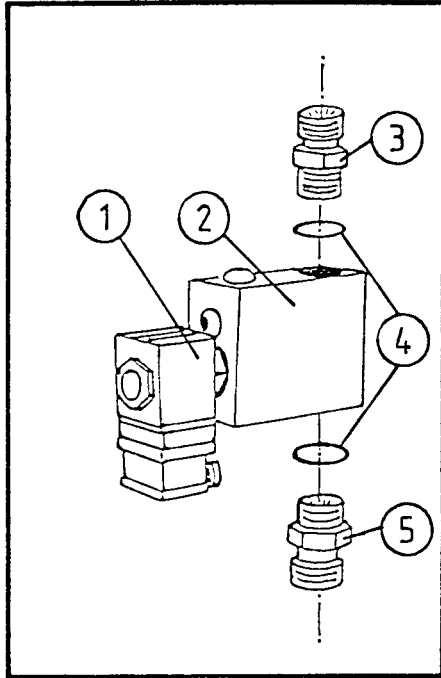

POS.	ART.NR.	ANT.	BENEVNELSE - TYPE - DIMENSJON	(8 - 2)
1	34240702	2	Låsering I - 80	
2	34371206	1	Distansehulse 80/75 x 81	
3	34320503	2	Sporkulelager 6010 2RS	
4	34611310	1	Galge	
5	34240702	1	Låsering A - 50	
6	34611304	1	Sveiv	
7	34111000	2	Skrue M12 x 110	
8	34090120	1	Sveivmotor	
9	34130214	1	Splinehylse	
10	34280001	2	Styrepinne for brems	
11	34061927	1	Ansatsnippel 1/8" - 1/4"	
12	34090116	1	Hydraulisk brems	
13	34130215	1	Overgang spline/kile	
14	34041500	1	Tetningsring 1/8"	
15	34310600	2	Sprengskive 12 mm	
16	34061803	1	Ansatsnippel 1/4" x 1/4"	
17	34041600	1	Tetningsring 1/4"