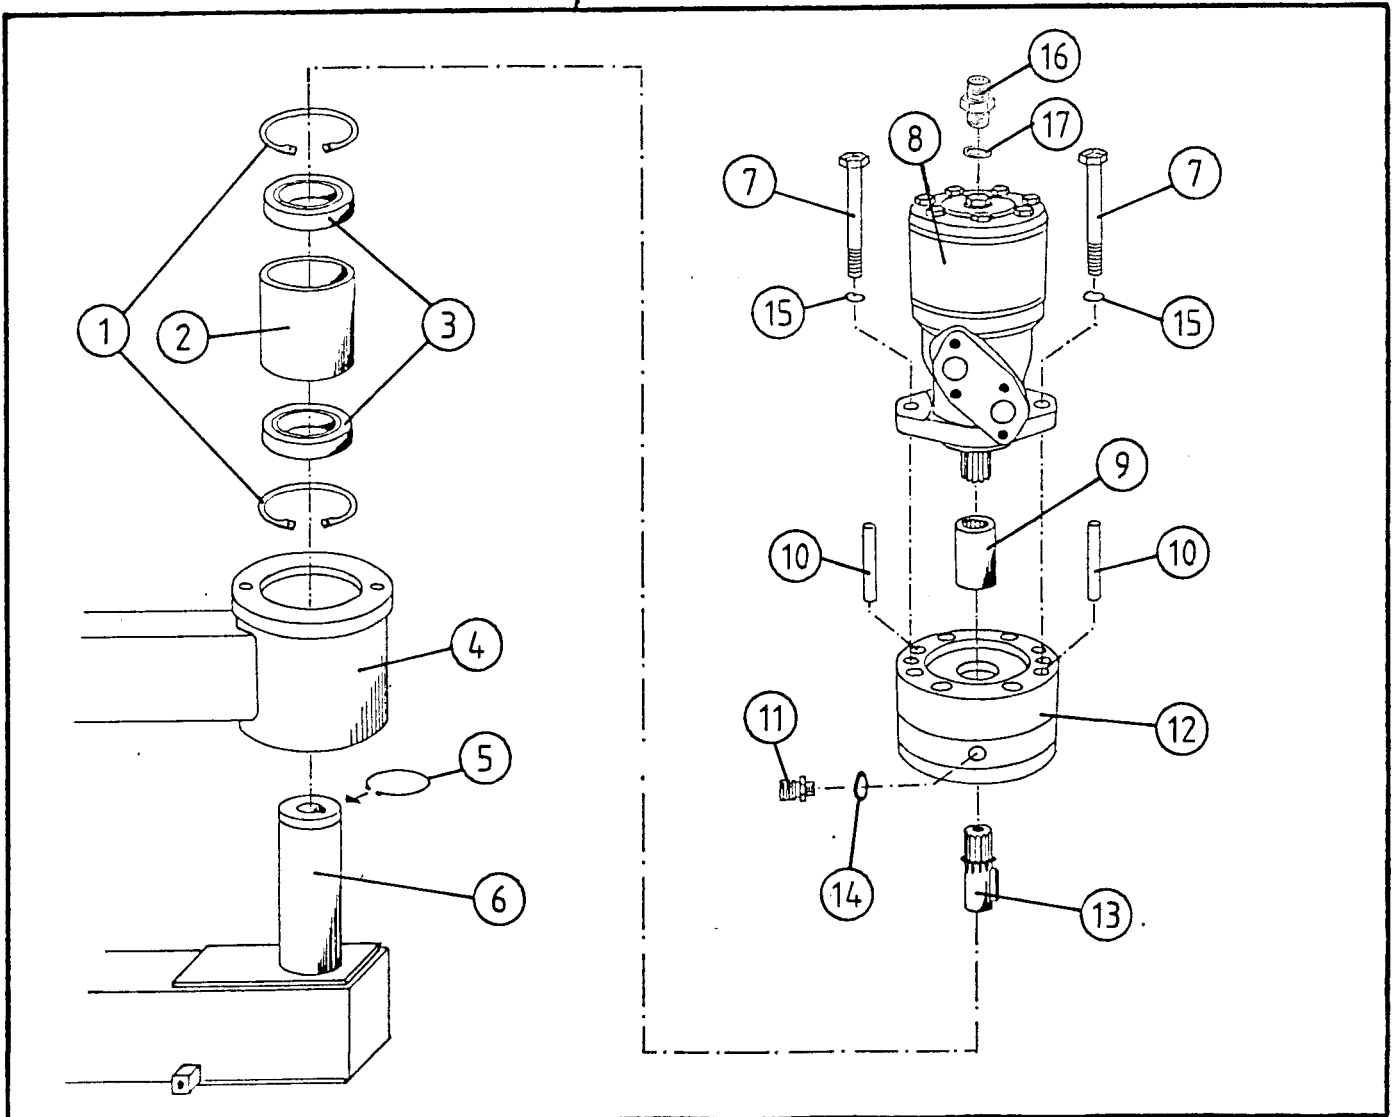

POS.	ART.NR.	ANT.	BENEVNELSE - TYPE - DIMENSJON	(8 - 1)
1	34085400	1	Ventilblokk kompl. m/nippler og ventiler	
2	34041600	1	Tetningsring 1/4"	
3	34061803	1	Ansatsnippel 1/4" x 1/4"	
4	34087500	1	Skyttel ventil m/o-ringer	
5	34044001	1	O-ring sett for skyttelventil	
6	34087510	1	Ventilblokk	
7	34044002	2	O-ring 20,3 x 2,4	
8	34044003	2	Kobberpakning, glødet 12 x 18 x 1,5	
9	34044004	2	O-ring for sjokkventil DOWTY 114	
10	34087400	2	Sjokkventil VM6/1F	
11	34041700	2	Tetningsring 3/8"	
12	34087511	1	Dyse	
13	34061805	1	Ansatsnippel 1/4" x 3/8"	
14	34087512	1	Dyse-sete	
15	34041800	2	Tetningsring 1/2"	
16	34061845	2	Ansatsnippel 1/2" x 1/2"	
17	34061809	1	Ansatsnippel 3/8" x 1/2"	
18	34119028	4	Unbrako-skrue M8 x 80	