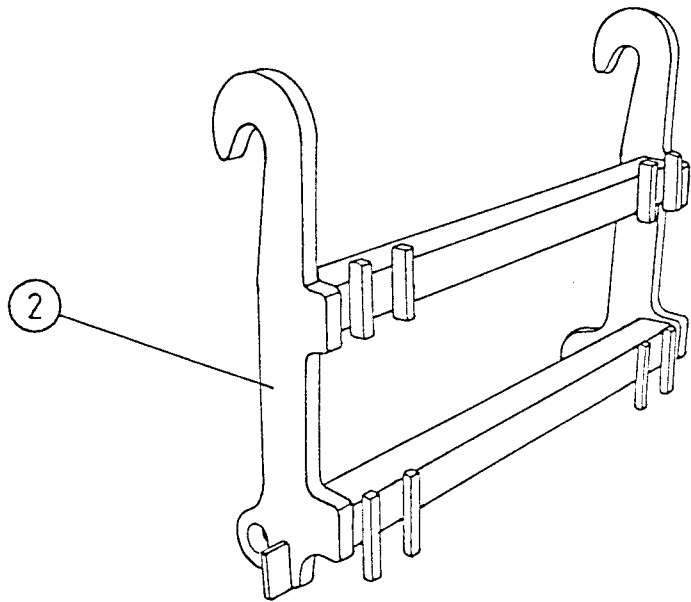

KNIV

STØTTERULLER
BÆRERULLER

ELEKTRISK

HYDRAULIKK

NØDSTOPP

DIVERSE

POS.	ART.NR.	ANT.	BENEVNELSE - TYPE - DIMENSJON	(1 - 1)
1	34210000	1	Låsesplint (hårnål)	
2	34105603	1	Låsebolt sveiv	
3	34611310	1	Galge	
4	34611304	1	Sveiv	
5	34611315	1	Hovedramme	
6	34233000	1	Låsemutter M20	
7	34112200	1	Skrue M20 x 120	
8	34302126	2	Underlags-skive M20	
9	34110300	3	Skrue M10 x 30	
10	34920531	1	Monteringsplate for ventilsentral	
11	34230900	3	Låsemutter M10	
12	34611314	1	Teleskopramme	
13	34110092	8	Skrue M6 x 10	
14	34920507	4	Deksel, motorkasse	
15	34302122	6	Underlagskive M10	
	34970104	1	Dekorsett hovedramme	
	34970101	1	Dekorsett hovedramme sveiv/galge	

TELLEFSDAL A.S AUTO-WRAP 1200 EH

RESERVEDELSLISTE

1-2

POS.	ART.NR.	ANT.	BENEVNELSE - TYPE - DIMENSJON	(1 - 2)
1	34110093	40	Skrue unbrako m/senkehode M6 x 10	
2	34480000	2	Glideskinne 690 mm	
3	34851204	1	Deksel teleskopramme (1990)	
4	34119012	6	Skrue M8 x 10	
5	34302121	6	Underlags-skive M8	
6	34480001	4	Glideskinne 770 mm	
7	34480010	2	Glidelist	
8	34851201	1	Deksel over ventilblokk	
9	34150002	8	Popnagle 4.8 x 17	

POS.	ART.NR.	ANT.	BENEVNELSE - TYPE - DIMENSJON	(2 - 1)
1	34118300	8	Skrue M16 x 40	
2	34302125	16	Underlags-skive M16	
3	34680009	1	Toppstagbjelke	
4	34232100	8	Låsemutter M16	
5	34220700	3	Kløfte splint 5 x 40	
6	34105635	1	Toppstagbolt komplett	
7	34801310	3	Kjetting	
8	34680024	1	Trekkstangfeste Venstre	
9	34105636	2	Trekkstagbolt Komplett	
10	34116400	6	Skrue M16 x 30	
11	34310800	6	Sprengskive M16	
12	34251401	2	Klemjern	
13	34680023	1	Trekkstangfeste Høyre	