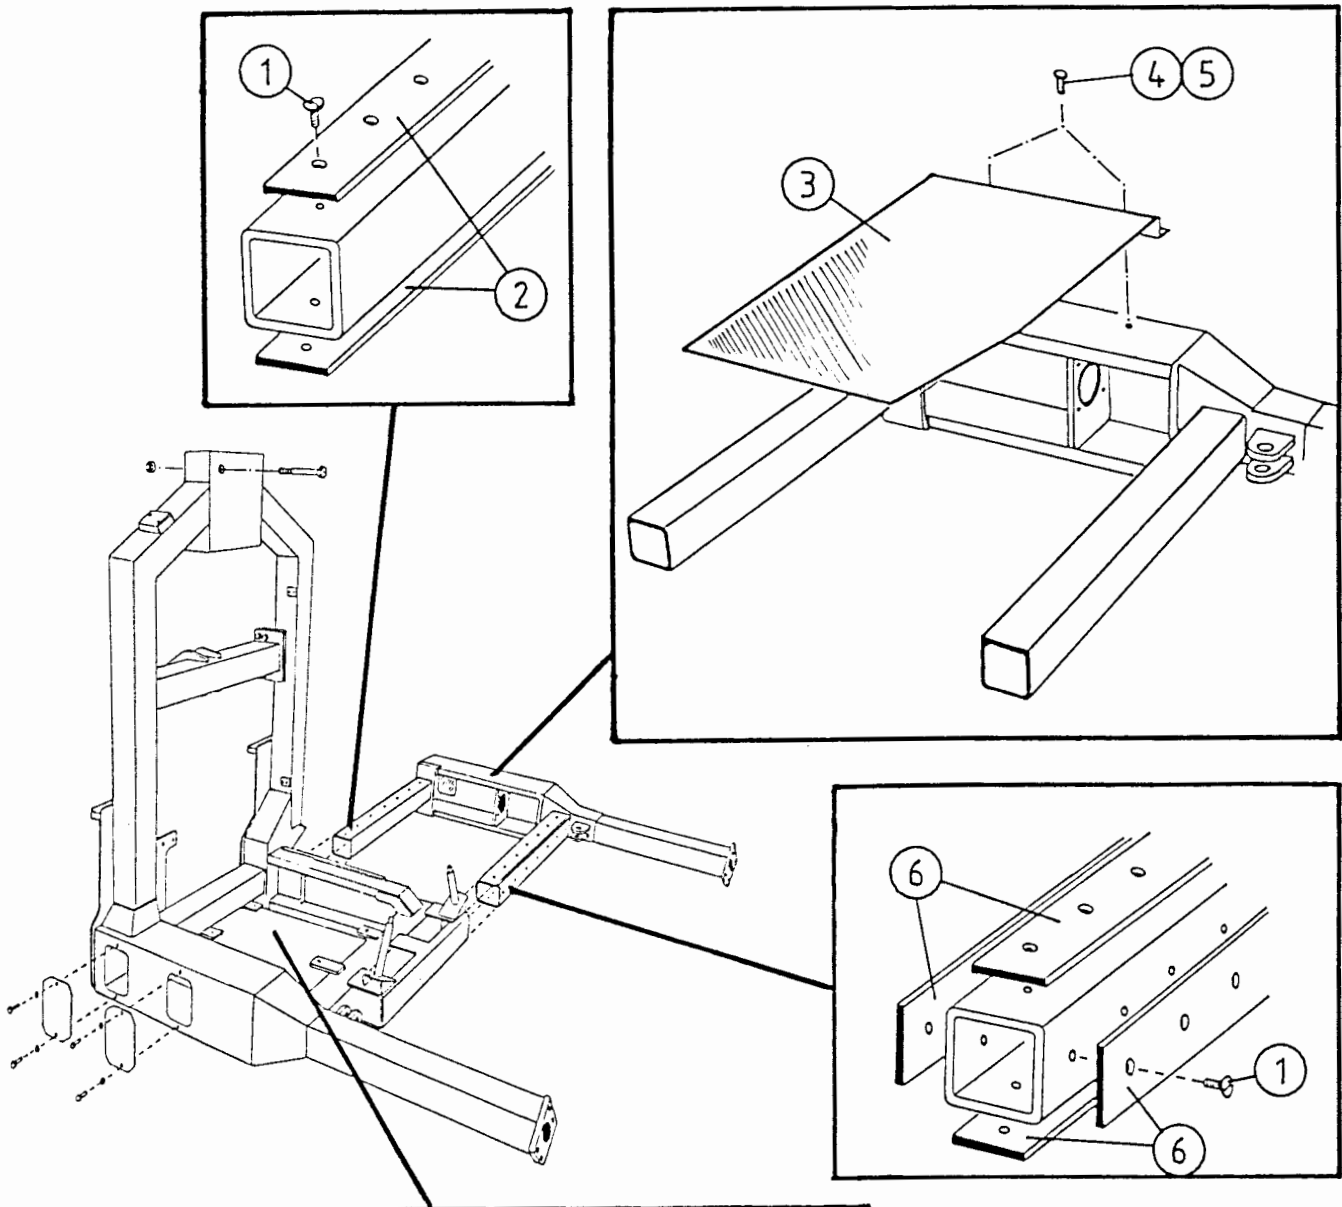

KNIV

STØTTERULLER
BÆRERULLER

ELEKTRISK

HYDRAULIKK

NØDSTOPP

DIVERSE

POS.	ART.NR.	ANT.	BENEVNELSE - TYPE - DIMENSJON	(1 - 1)
1	34210000	1	Låsesplint (hårnål)	
2	34105603	1	Låsebolt sveiv	
3	34611310	1	Galge	
4	34611304	1	Sveiv	
5	34611315	1	Hovedramme	
6	34233000	1	Låsemutter M20	
7	34112200	1	Skrue M20 x 120	
8	34302126	2	Underlags-skive M20	
9	34110300	3	Skrue M10 x 30	
10	34920531	1	Monteringsplate for ventilsentral	
11	34230900	3	Låsemutter M10	
12	34611314	1	Teleskopramme	
13	34110092	8	Skrue M6 x 10	
14	34920507	4	Deksel, motorkasse	
15	34302122	6	Underlagskive M10	
	34970104	1	Dekorsett hovedramme	
	34970101	1	Dekorsett hovedramme sveiv/galge	