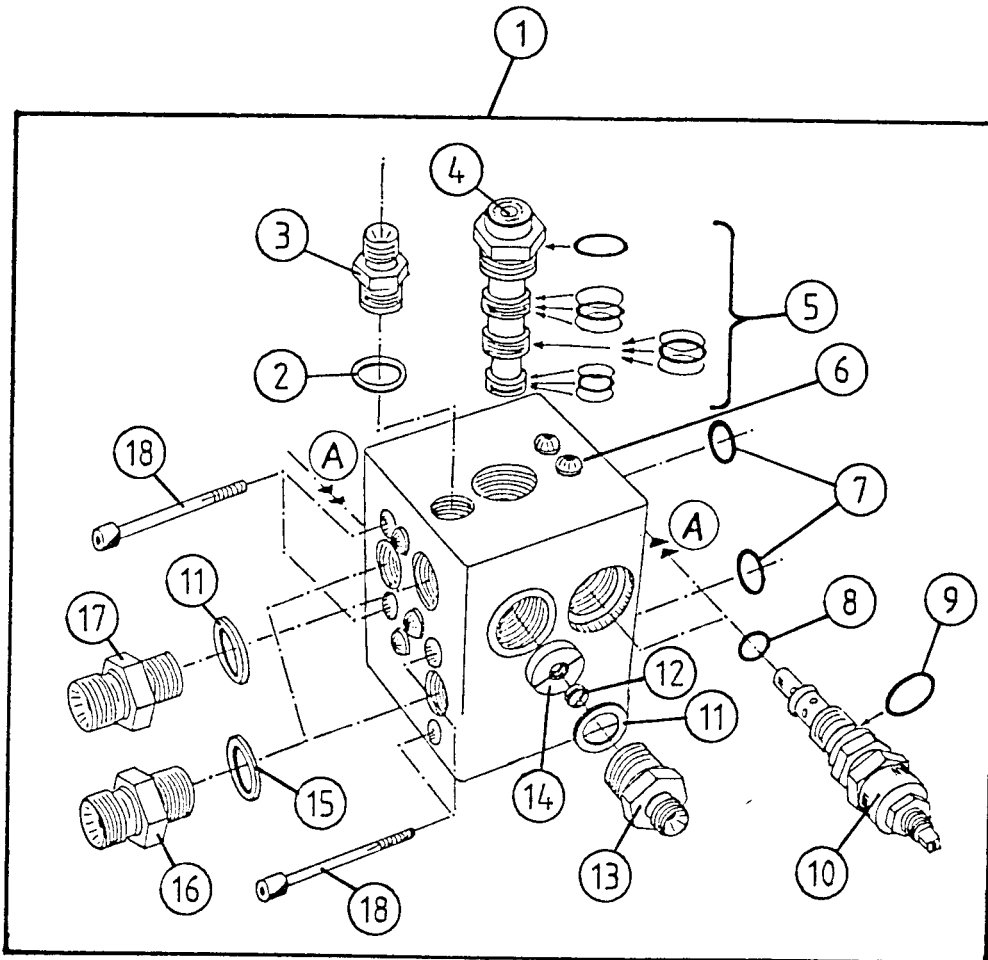

POS.	ART.NR.	ANT.	BENEVNELSE - TYPE - DIMENSJON	(8 - 1)
1	34085400	1	Ventilblokk kompl. m/nippler og ventiler	
2	34041600	1	Tetningsring 1/4"	
3	34061803	1	Ansatsnippel 1/4" x 1/4"	
4	34087500	1	Skyttel ventil m/o-ringer	
5	34044001	1	O-ring sett for skyttelventil	
6	34087510	1	Ventilblokk	
7	34044002	2	O-ring 20,3 x 2,4	
8	34044003	2	Kobberpakning, glødet 12 x 18 x 1,5	
9	34044004	2	O-ring for sjokkventil DOWTY 114	
10	34087400	2	Sjokkventil VM6/1F	
11	34041700	2	Tetningsring 3/8"	
12	34087511	1	Dyse	
13	34061805	1	Ansatsnippel 1/4" x 3/8"	
14	34087512	1	Dyse-sete	
15	34041800	2	Tetningsring 1/2"	
16	34061845	2	Ansatsnippel 1/2" x 1/2"	
17	34061809	1	Ansatsnippel 3/8" x 1/2"	
18	34119028	4	Unbrako-skrue M8 x 80