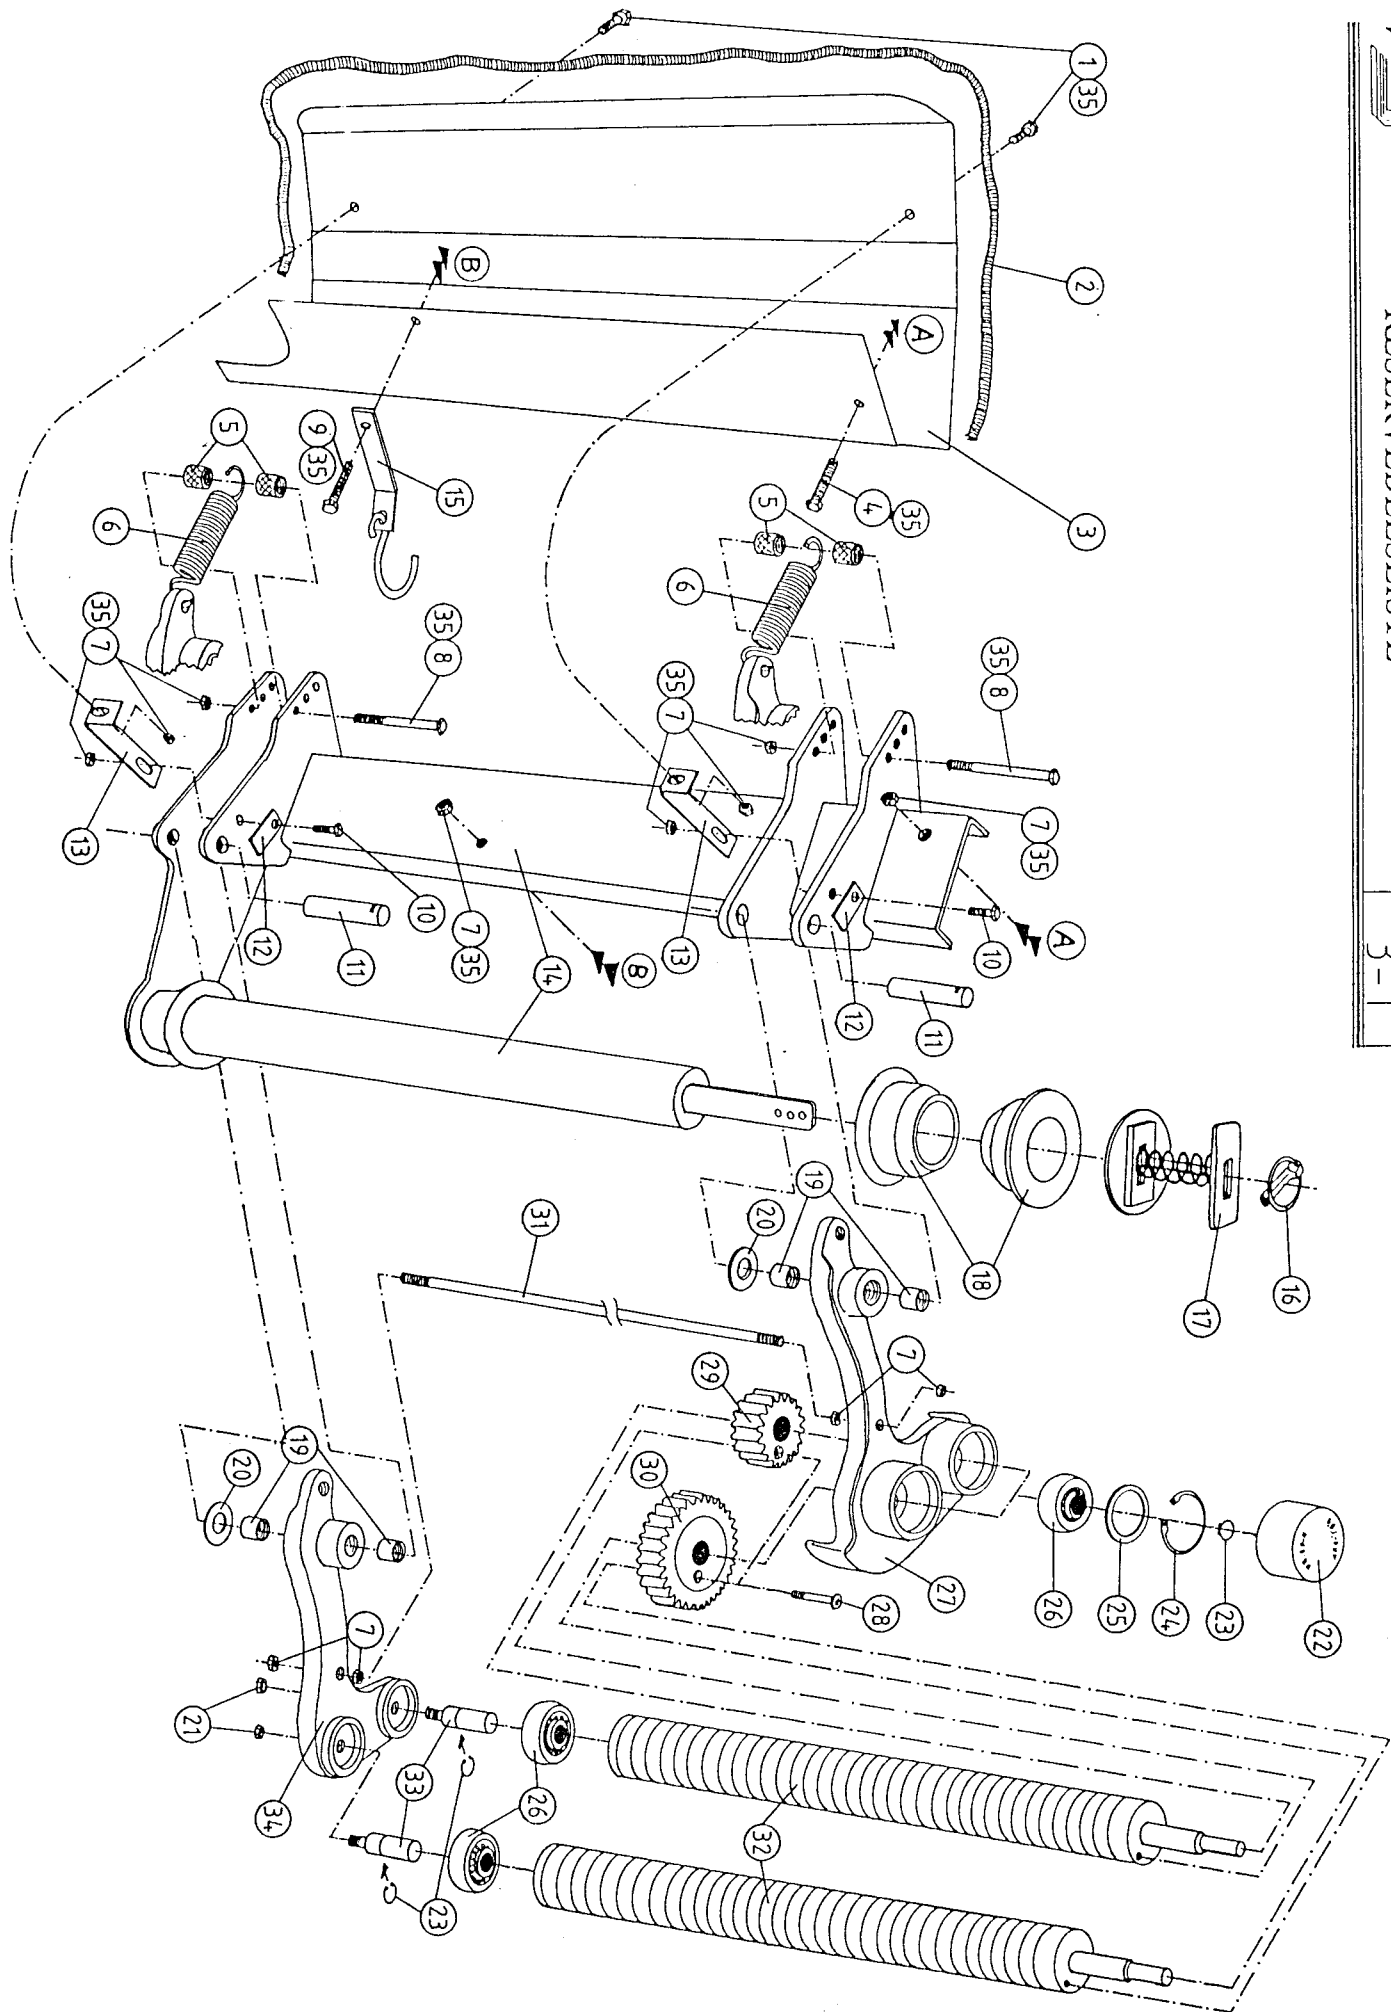

POS.	ART.NR.	ANT.	BENEVNELSE - TYPE - DIMENSJON	(3 - 1)
	34920516	1	Forstrekker (1990) komplett uten skjerm og holdekrok)	
	34480011		Plastrull for Auto-Wrap	
1	34116900	2	Skrue M8 x 20	
2	34470000	1	Karroserilist 1,7m	
3	34851202	1	Skjerm	
4	34110100	1	Skrue M8 x 60	
5	34460102	4	Plasthylse Ø 8/10 x 24	
6	34430300	2	Strekkefjær	
7	34230500	12	Låsemutter M8	
8	34110007	2	Skrue M8 x 80	
9	34110005	1	Skrue M8 x 65	
10	34110000	2	Skrue M8 x 25	
11	34105627	2	Hengslebolt	
12	34680010	2	Låsebrikke	
13	34920517	2	Støttejern	
14	34670108	1	Holder	
15	34660104	1	Krok	
16	34200000	1	Oreinne Ø 6 mm	
17	34430302	1	Toppfjær	
18	34480008	2	Styrehylse	
19	34320505	4	Lagerhylse Ø 15/17 x 25	
20	34320506	2	Lagerskive Ø 32/18 x 1,5	
21	34230900	2	Låsemutter M10	
22	34450411	2	DBI - DUT 57 - M	
23	34240706	4	Låsering A 15	
24	34240400	2	Låsering I 47	
25	34920512	2	Holdeskive, USIT - RING 36,7 - 46 - 2	
26	34320507	4	Lager INA RABR - B 15/47	
27	34611320	1	Øvre hengslearm	
28	34119013	2	Unbrako senkehode M6 x 40	
29	34090105	1	Tannhjul 18 - 3	
30	34090104	1	Tannhjul 30 - 3	
31	34920506	1	Stag Ø 8 x 635	
32	34340103	2	Strammerull	
33	34130210	2	Lagertapp	
34	34611321	1	Nedre hengslearm	
35	34302121	14	Underlags-skive M8