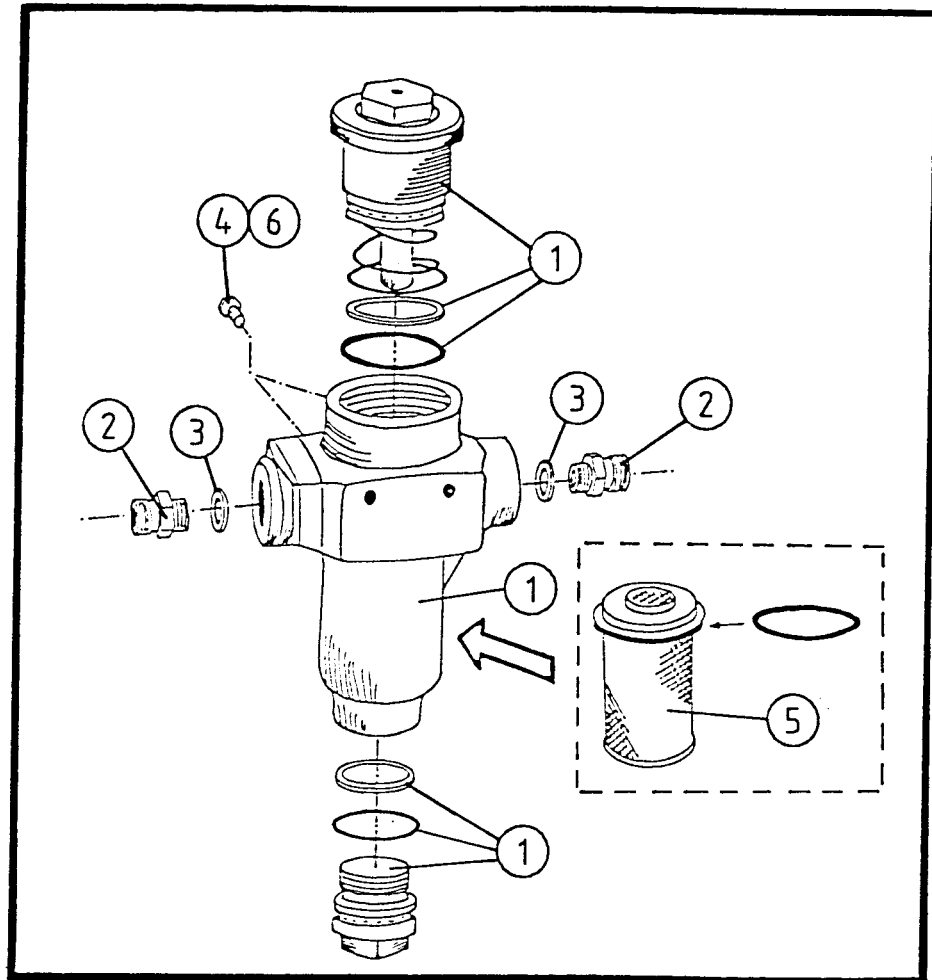

TELLEFSDAL A.S AUTO-WRAP 1200 EH

RESERVEDELSLISTE

8-4

POS.	ART.NR.	ANT.	BENEVNELSE - TYPE - DIMENSJON	(8 - 4)
1	34220400	2	Kløftesplint 8 x 50	
2	34061938	2	Ansatsnippel M16 x 1,5 - 3/8"	
3	34001101	1	Teleskopsylinder 50/32 x 500 UNI	
4	34105621	2	Sylinderbolt 30 x 70	
5	34043500	2	Tetningsring 16 mm