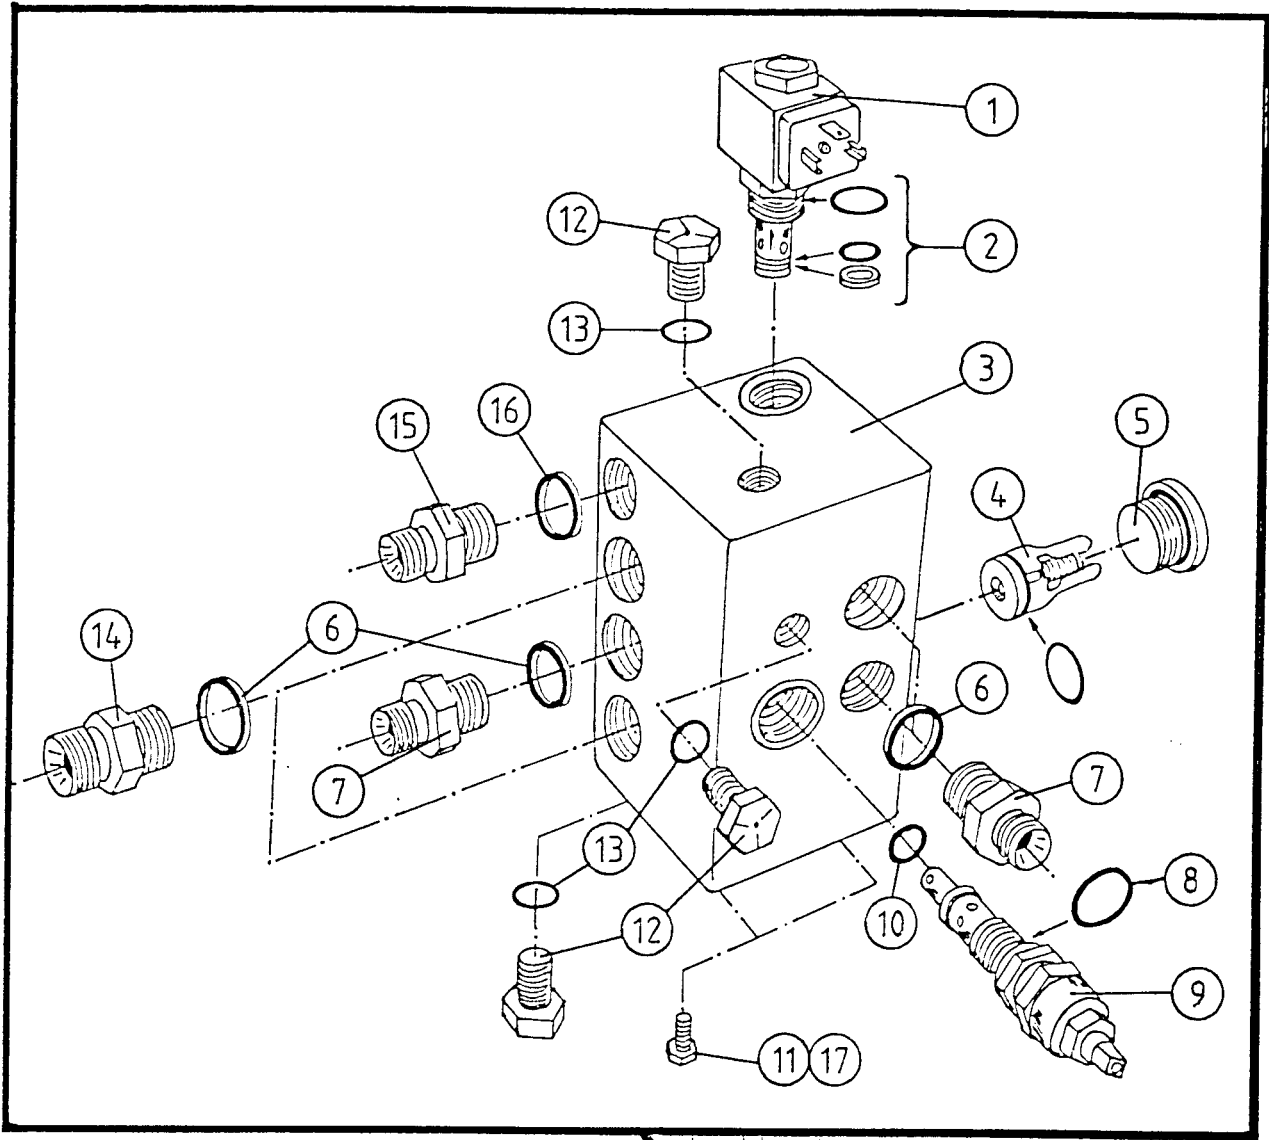

POS.	ART.NR.	ANT.	BENEVNELSE - TYPE - DIMENSJON	(8 - 5)
1	34090106	1	Trykkfilter DMPH - 20 - 3	
2	34061845	2	Ansatsnippel 1/2" x 1/2"	
3	34041800	2	Tetningsring 1/2"	
4	34119017	2	Skrue M8 x 16	
5	34090107	1	Filterinnsats m/pakning	
6	34302121	2	Underlagsskive M8	

8-8

8-7