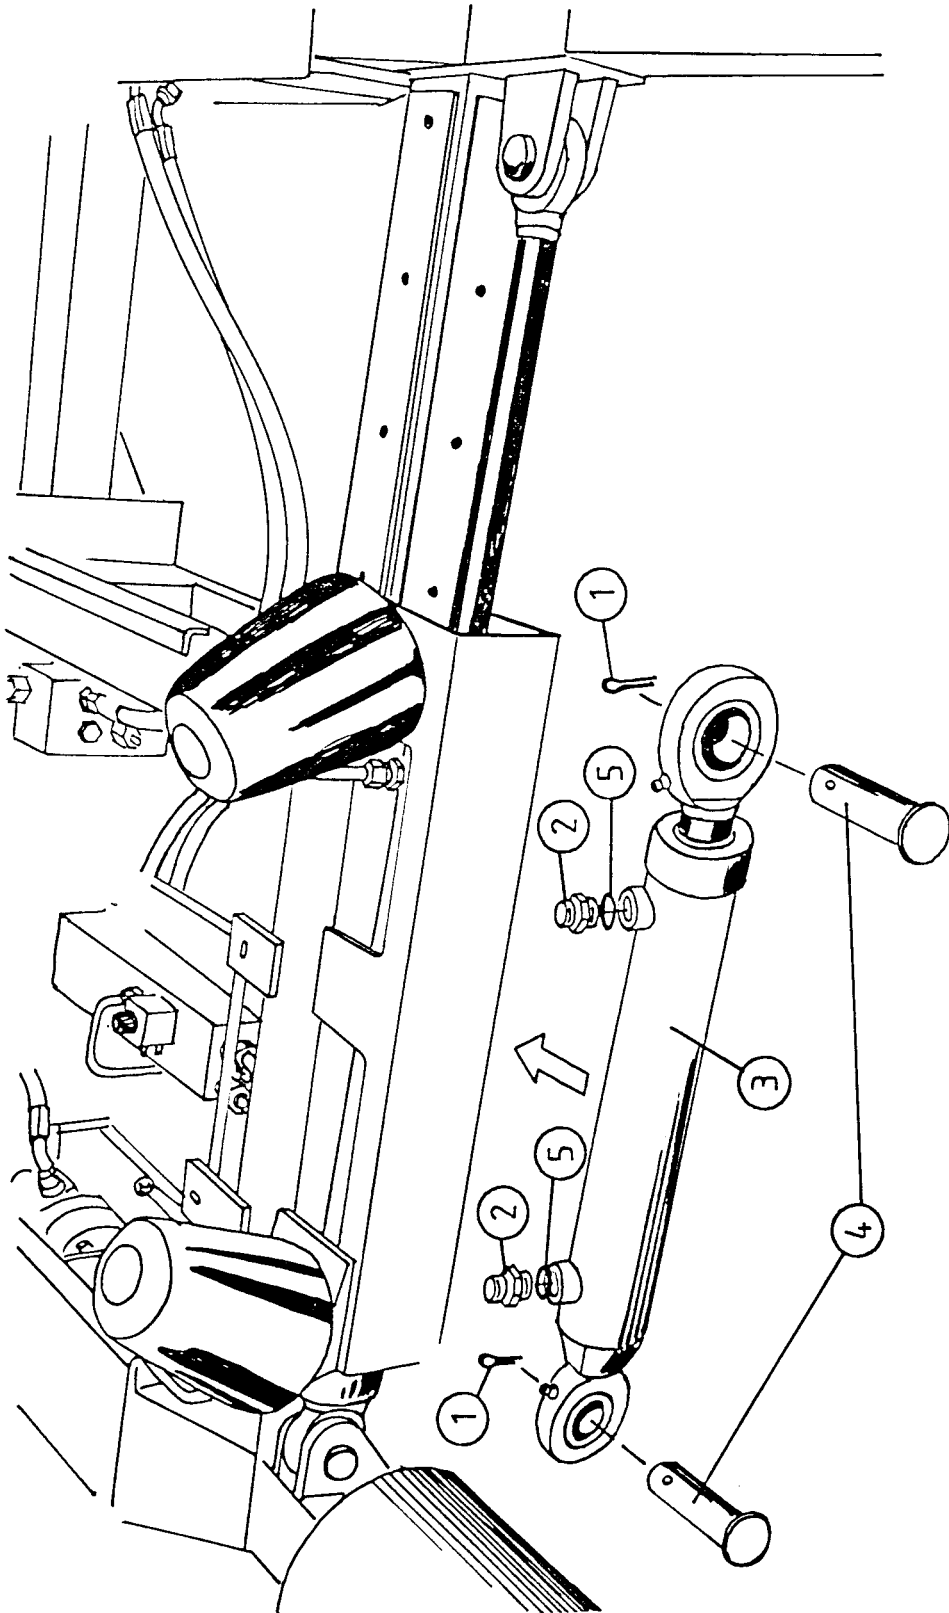

POS.	ART.NR.	ANT.	BENEVNELSE - TYPE - DIMENSJON	(8 - 3)
1	34084200	1	Patronventil 12 C 1 S	
2	34087513	1	Ventil-blokk	
3	34061926	1	Overgangsnippel 3/8" utv. x 1/2" innv. m/sv	
4	34041700	2	Tetningsring 3/8"	
5	34061809	1	Ansatsnippel 3/8" - 1/2"	
6	34061936	2	Banjoskrue 1/2" for slangekuppling	
7	34041800	4	Tetningsring 1/2"	
8	34061845	4	Ansatsnippel 1/2" - 1/2"	
9	34119009	4	Skrue M6 x 45	
10	34230300	4	Låsemutter M6	
11	34302120	4	Underlags-skive M6	
12	34085600	2	Volumkontrollventil