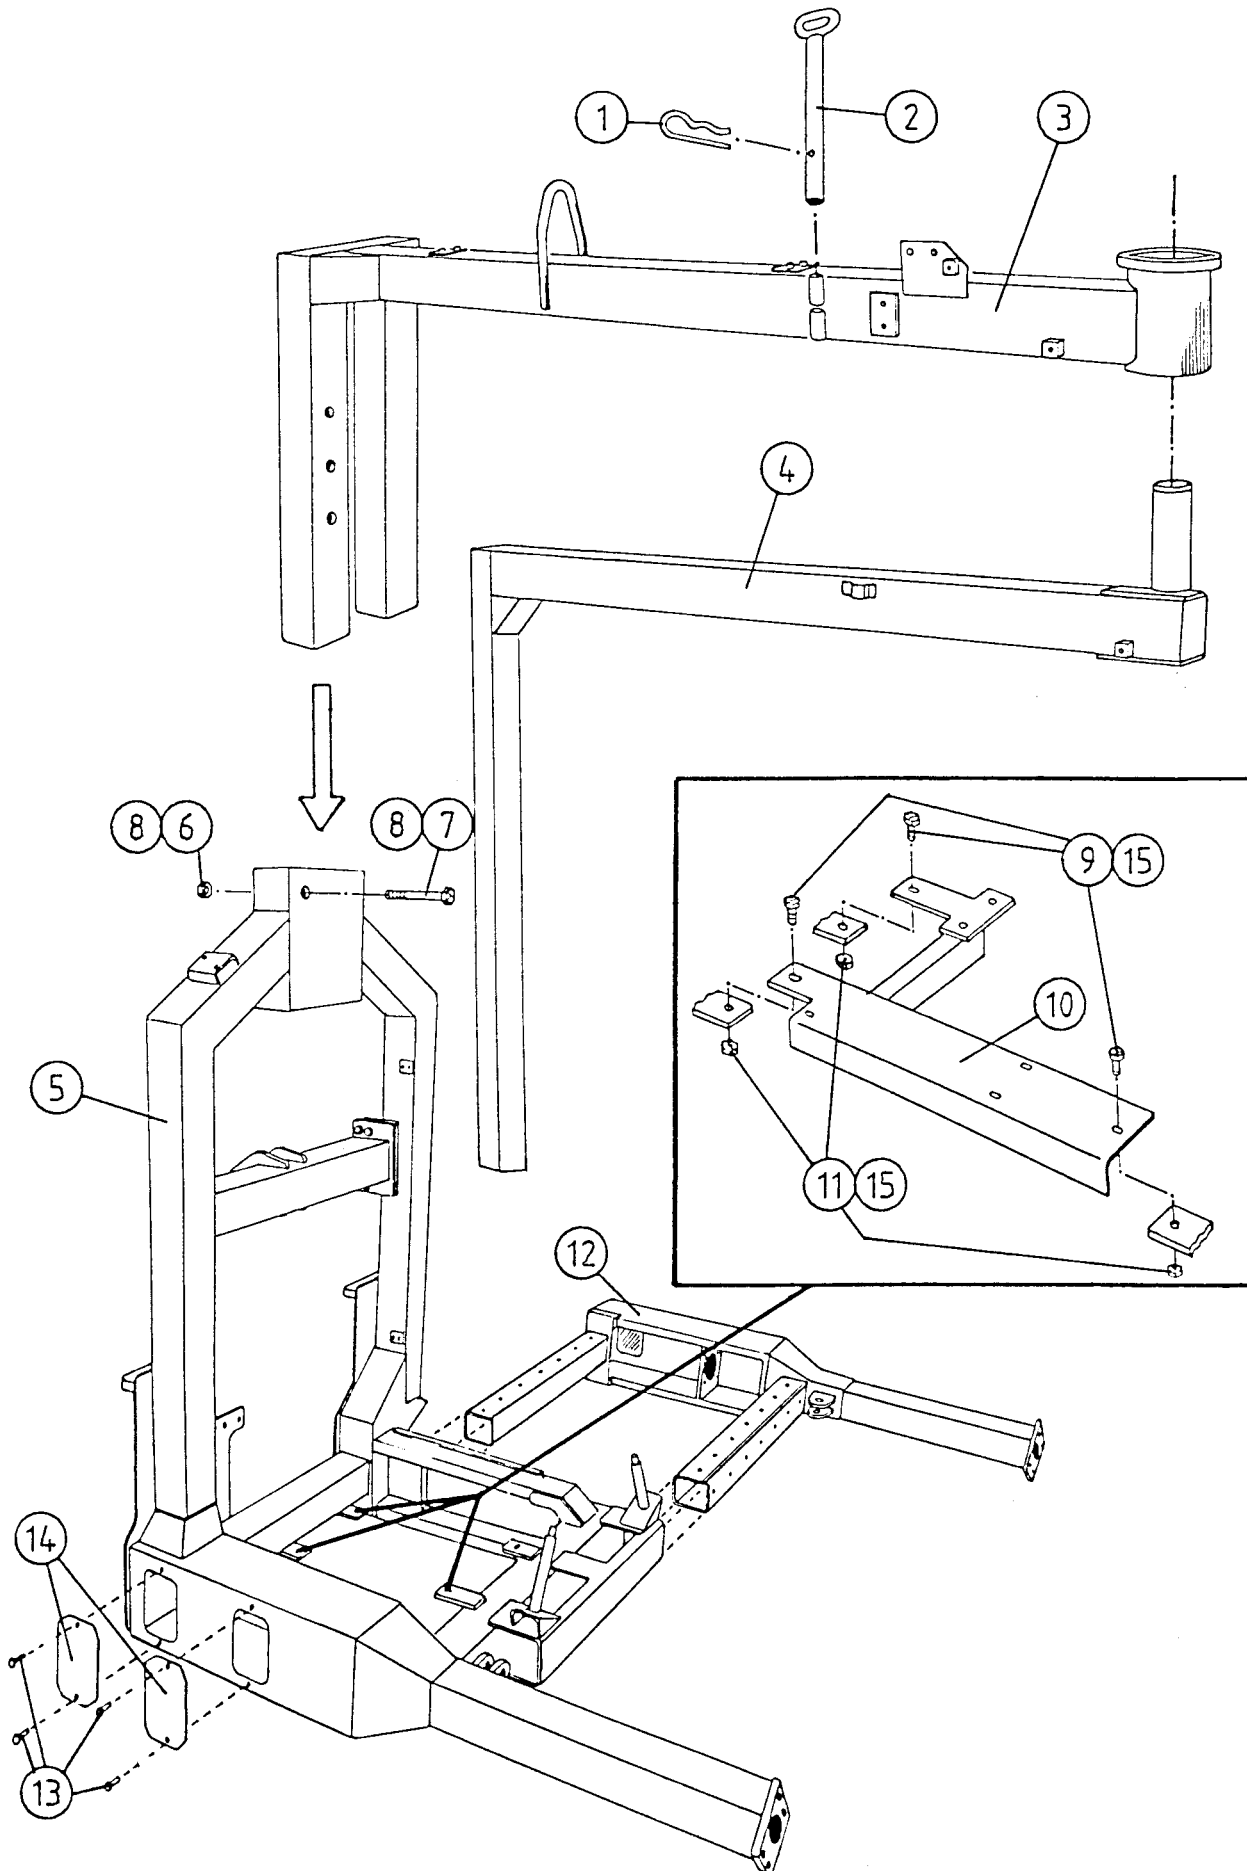

KNIV

STØTTERULLER
BÆRERULLER

ELEKTRISK

HYDRAULIKK

NØDSTOPP

DIVERSE

POS.	ART.NR.	ANT.	BENEVNELSE - TYPE - DIMENSJON	(1 - 1)
1	34210000	1	Låsesplint (hårnål)	
2	34105603	1	Låsebolt sveiv	
3	34611310	1	Galge	
4	34611304	1	Sveiv	
5	34611315	1	Hovedramme	
6	34233000	1	Låsemutter M20	
7	34112200	1	Skrue M20 x 120	
8	34302126	2	Underlags-skive M20	
9	34110300	3	Skrue M10 x 30	
10	34920531	1	Monteringsplate for ventilsentral	
11	34230900	3	Låsemutter M10	
12	34611314	1	Teleskopramme	
13	34110092	8	Skrue M6 x 10	
14	34920507	4	Deksel, motorkasse	
15	34302122	6	Underlagskive M10	
	34970104	1	Dekorsett hovedramme	
	34970101	1	Dekorsett hovedramme sveiv/galge	