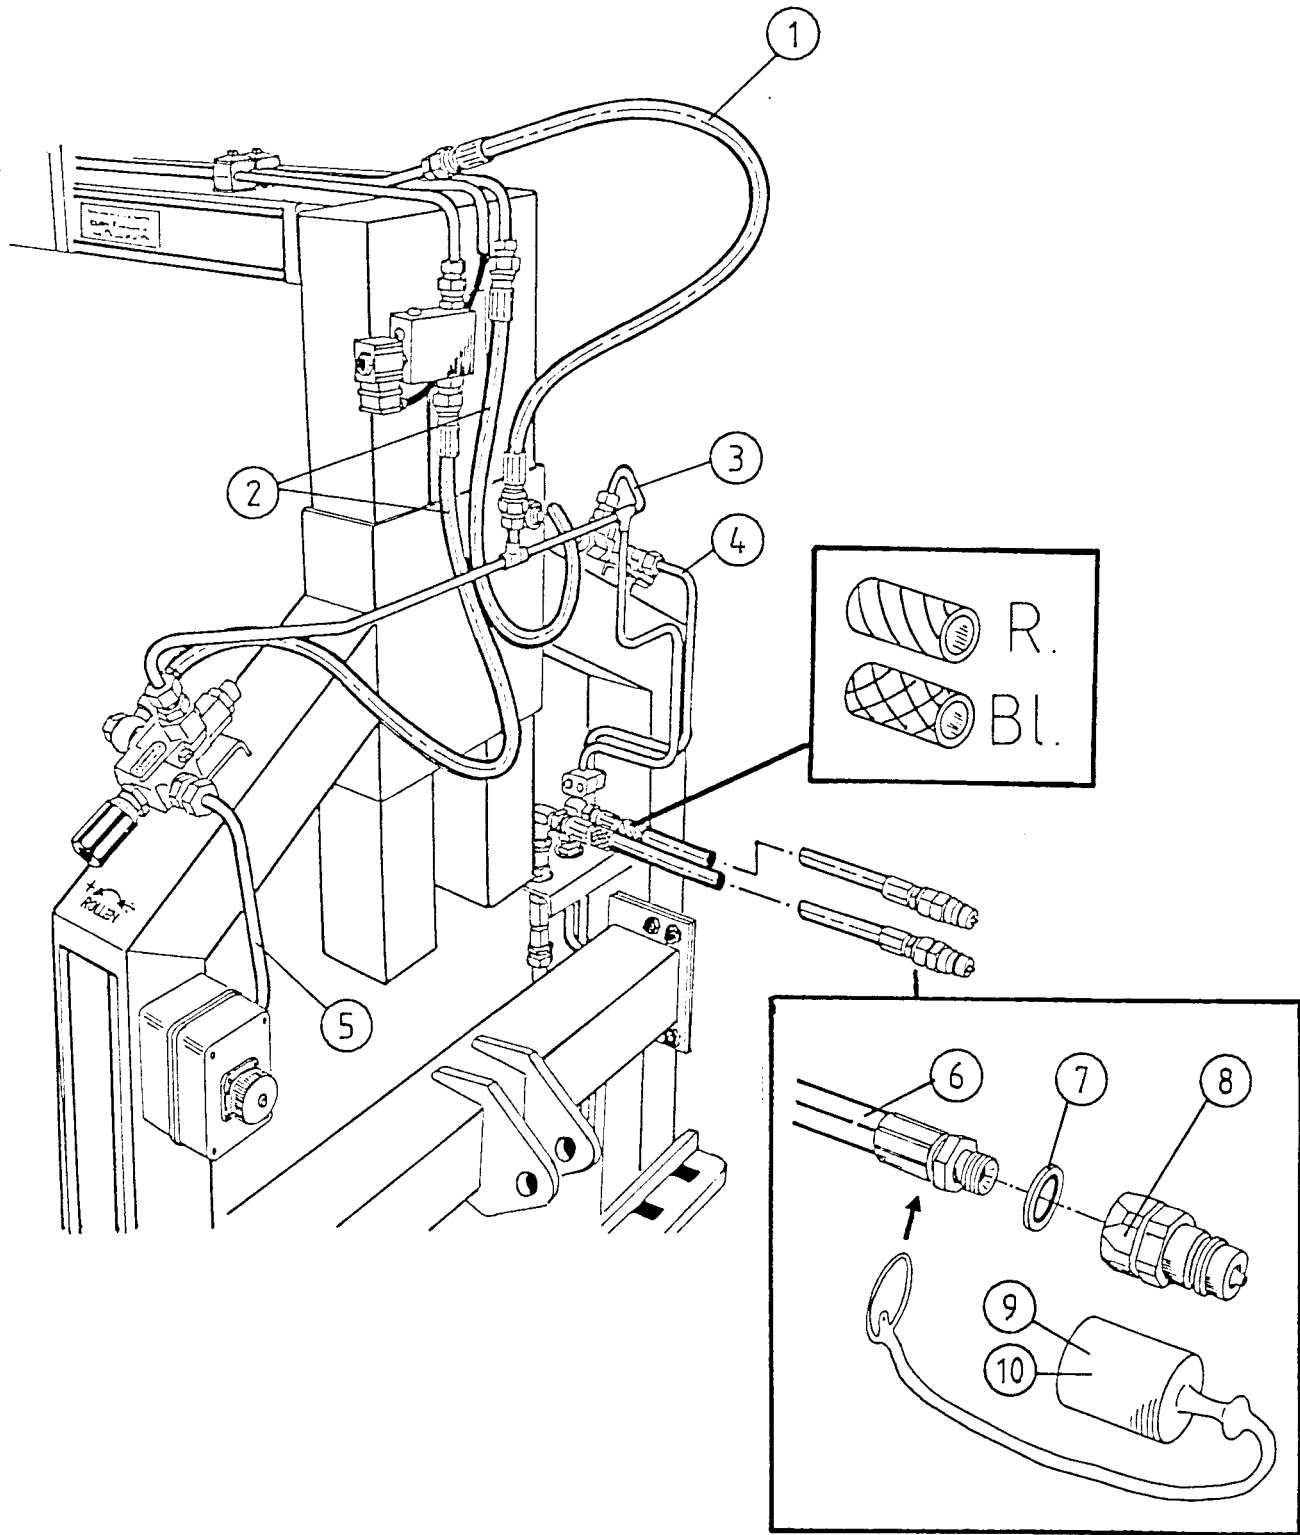

POS.	ART.NR.	ANT.	BENEVNELSE - TYPE - DIMENSJON	(4 - 2)
1	34051754	1	Slange 3/8" x 780	
2	34051753	2	Slange 3/8" x 870	
3	34160031	1	Rør (12 mm)	
4	34160035	1	Rør (12 mm)	
5	34160034	1	Rør (12 mm)	
6	34051718	2	Slange 1/2" x 1,5m (til traktor)	
*6	34051768	2	Slange 1/2" x 5 m (til traktor)	
7	34041800	2	Tetningsring 1/2"	
8	34072800	2	1/2" ISO hann	
9	34073000	1	Støvhette Rød - trykk	
10	34072900	1	Støvhette Blå - retur	

* ikke standard (ekstrautstyr)