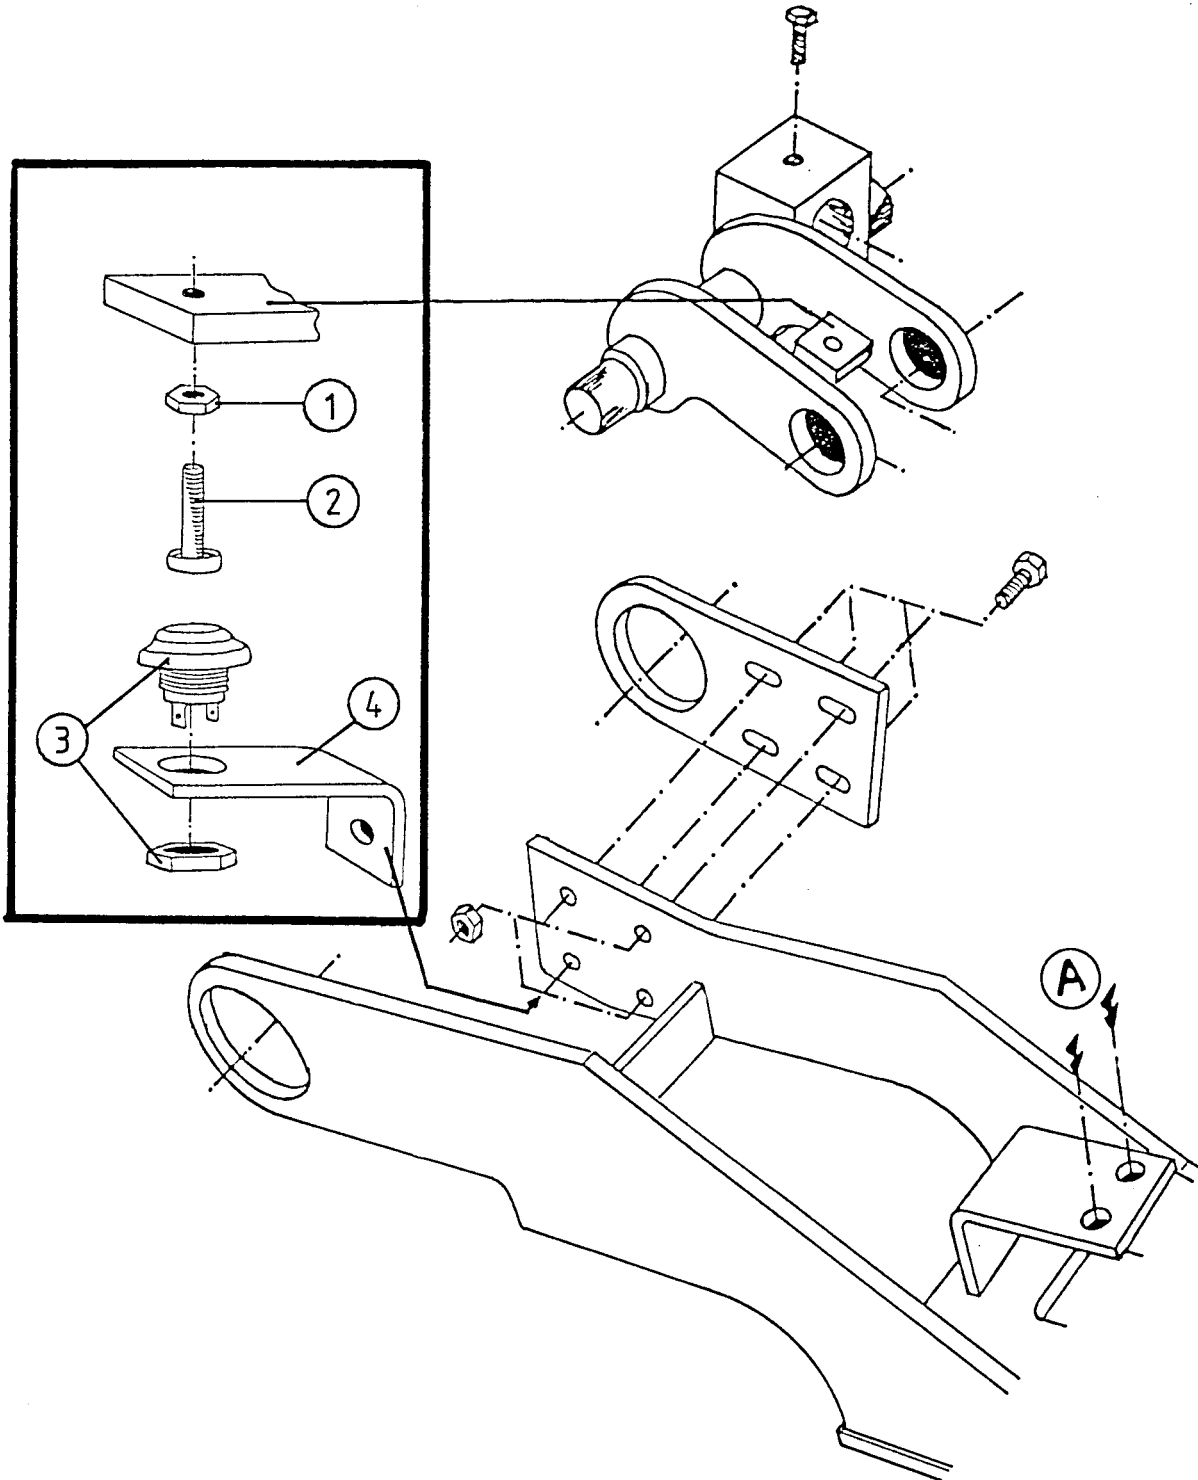

TELLEFSDAL A.S AUTO-WRAP 1200 EH

RESERVEDELSLISTE

7-3

POS.	ART.NR.	ANT.	BENEVNELSE - TYPE - DIMENSJON	(7 - 3)
1	34230400	1	Mutter M6	
2	34119018	1	Skrue M6 x 20.	
3	34950156	1	Knivbryter, Hella	
4	34920528	1	Bryterbrakett