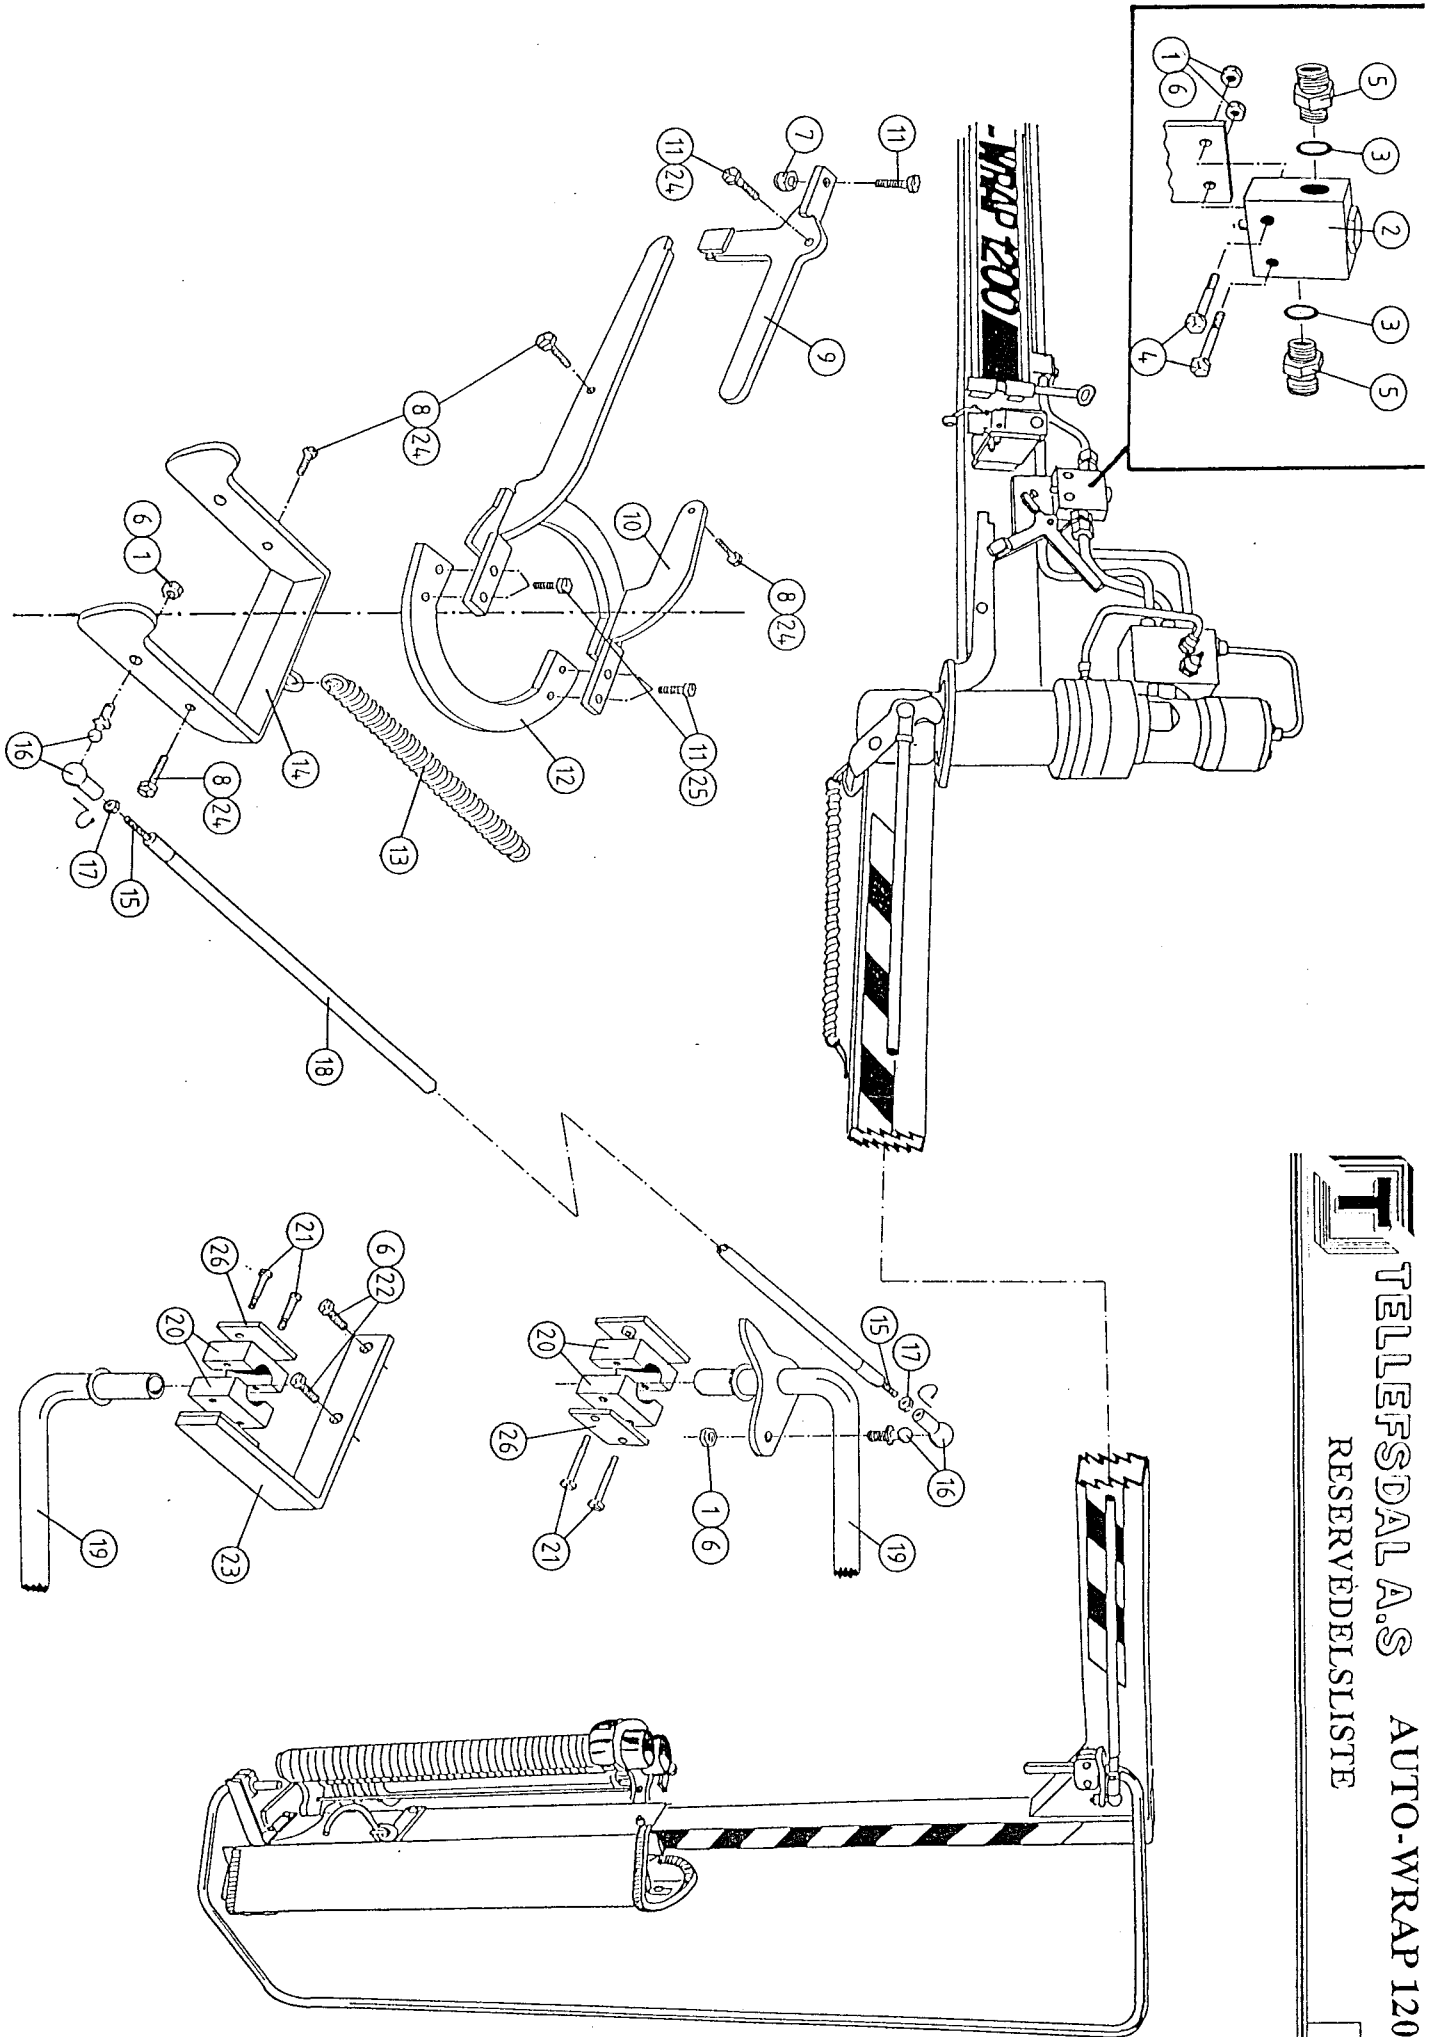

POS.	ART.NR.	ANT.	BENEVNELSE - TYPE - DIMENSJON	(8 - 8)
1	34119031	4	Unbrakoskrue M5 x 95	
2	34082400	1	LC1 E2 Ventil for kniv	
3	34087514	5	Magnetspole for LC-ventil (12 V)	
4	34084900	1	LC1-VR/AB Pilotstyrt tilbakeslagsventil	
5	34082300	1	LC1-B2 Ventil for breddeinnstilling	
6	34119030	8	Unbrakoskrue M5 x 55	
7	34087100	1	Ventil for sveivmotor LC1Y-K12C	
8	34087515	1	Ventil-grunnblokk	
9	34087000	1	Tilbakeslagsventil LC1-VR/T-C	
10	34044005	16	O-ring under LC-ventil	

T TELLEFSDAL A.S. AUTO-WRAP 1200 EH
RESERVEDELSLISTE