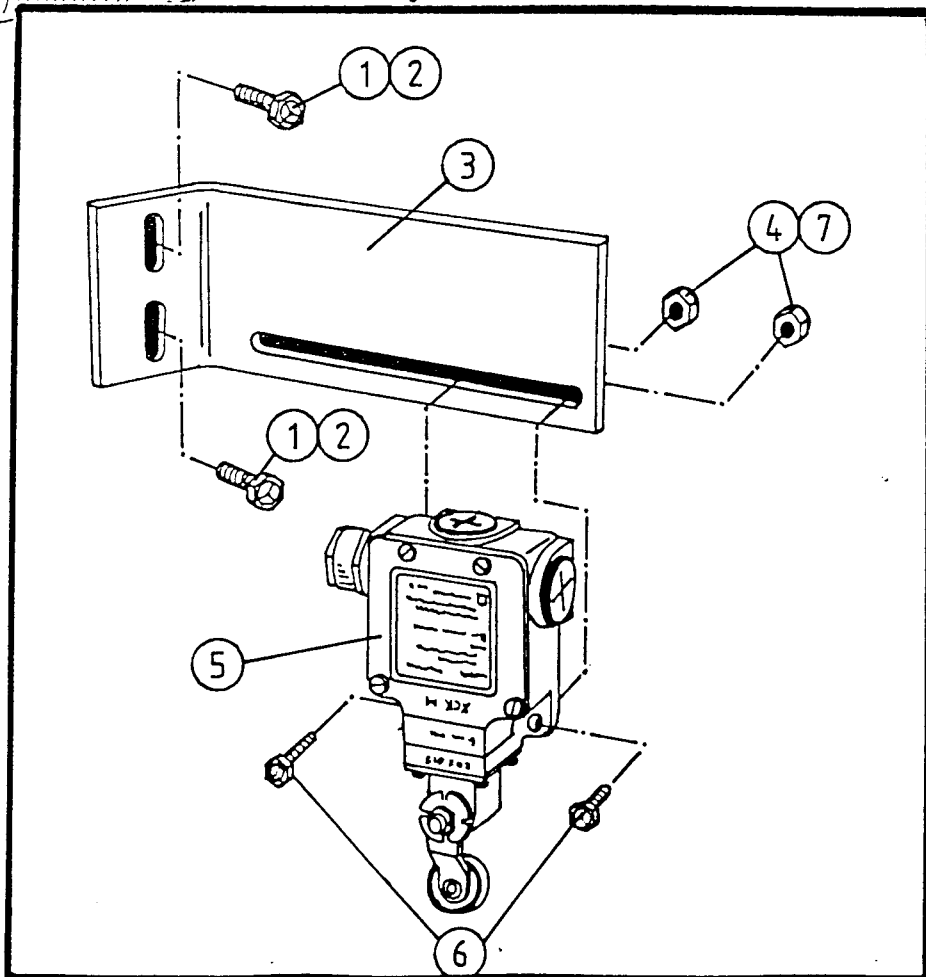

TELLEFSDAL A.S AUTO-WRAP 1200 EH

RESERVEDELSLISTE

7-2

POS.	ART.NR.	ANT.	BENEVNELSE - TYPE - DIMENSJON	(7 - 2)
1	34117100	2	Skrue M6 x 16	
2	34302120	2	Underlags-skive M6	
3	34680016	1	Bryterbrakett	
4	34230100	2	Mutter M5	
5	34950154	1	Endebryter XCK - M115	
6	34119029	2	Skrue M5 x 20	
7	34302119	2	Underlags-skive M5