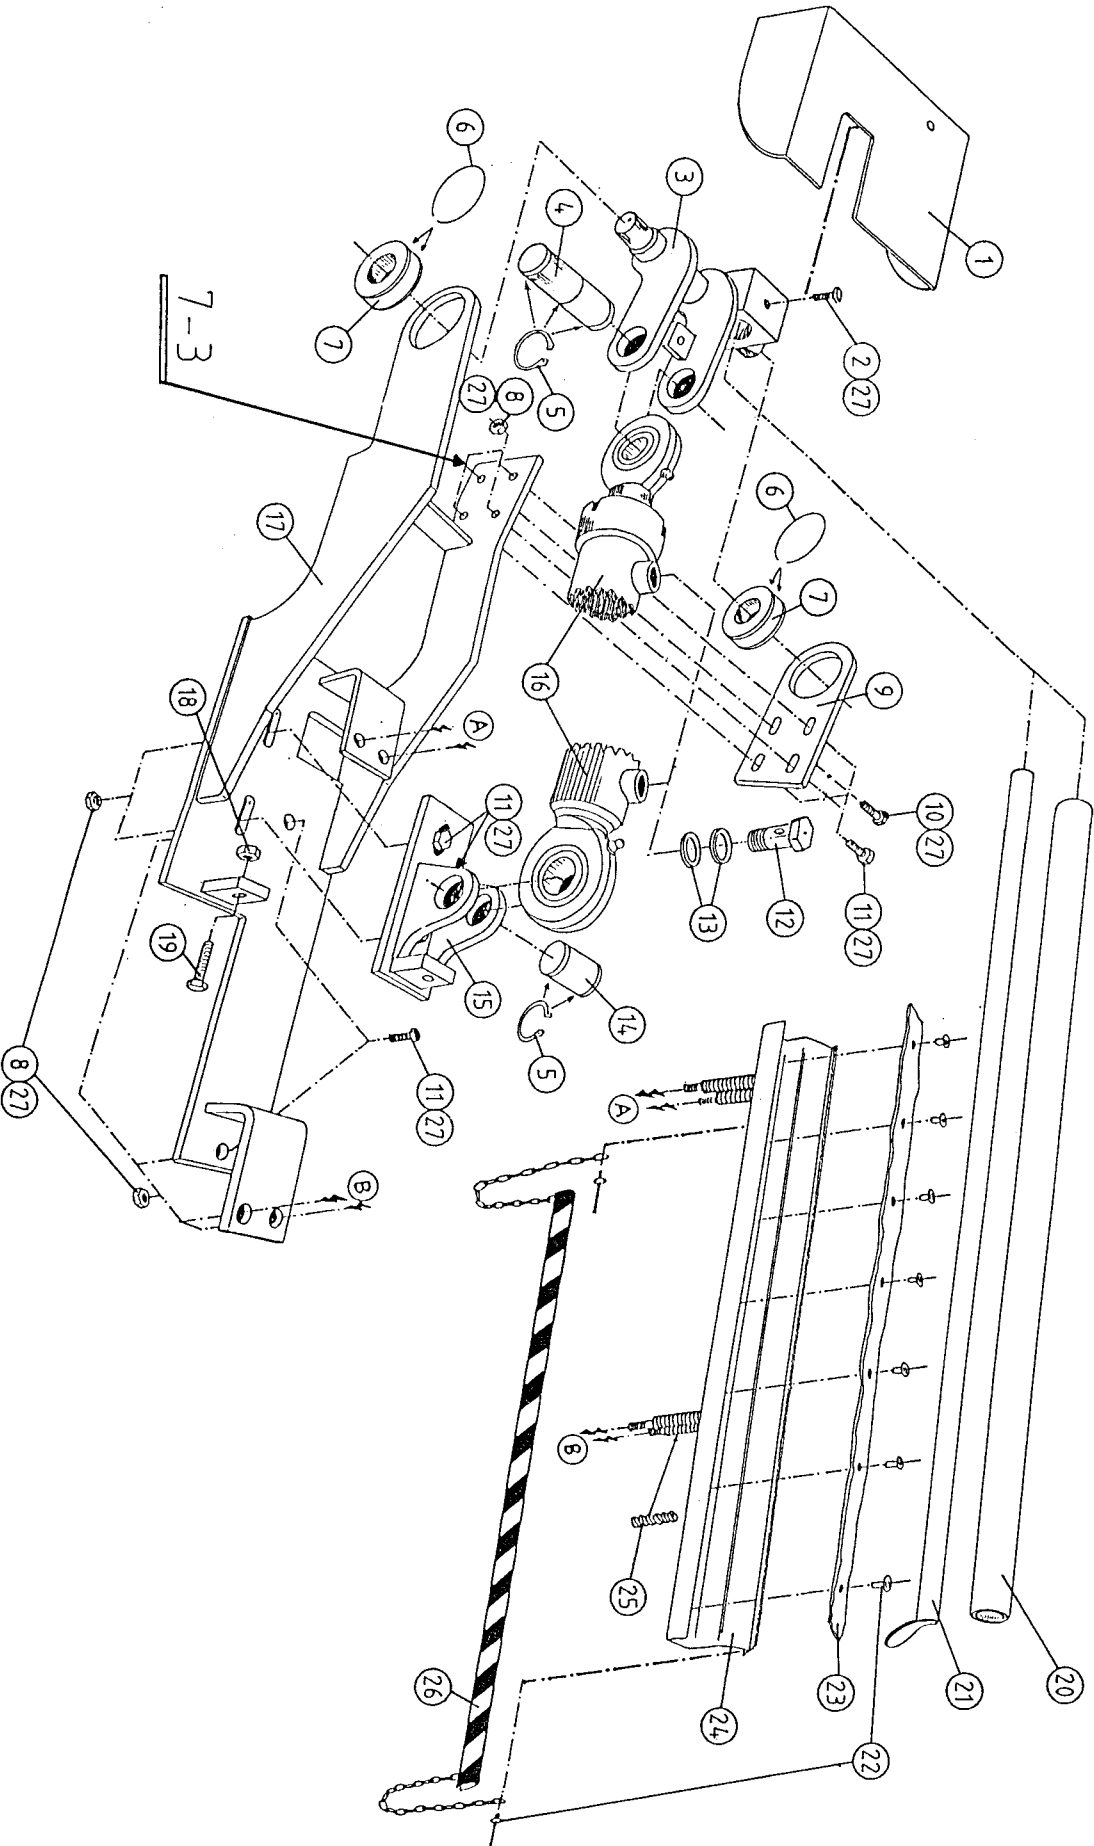

* ikke standard (ekstrautstyr)

POS.	ART.NR.	ANT.	BENEVNELSE - TYPE - DIMENSJON	(4 - 3)
1	34119008	4	Skrue M6 x 60	
2	34260108	2	Topp-plate enkel 6 - 12 mm	
3	34260109	8	Rørholder 12 mm	
4	34160035	1	Rør (12 mm)	
5	34160031	1	Rør (12 mm)	
6	34160038	1	Rør (12 mm)	
7	34160037	1	Rør (12 mm)	
8	34160039	1	Rør (12 mm)	
9	34061847	2	Albu 90 1/2" utv. x 1/2" innv. m/svivel	
10	34061934	2	Skottgjennomgang 1/2"	
11	34041800	2	Tetningsring 1/2"	
12	34082900	1	Tilbakeslagsventil 1/2"	
13	34061845	1	Ansatsnippel 1/2" - 1/2"	

POS.	ART.NR.	ANT.	BENEVNELSE - TYPE - DIMENSJON	(5 - 1)
	34920529		Kniv komplett (1990) EH	
1	34851203	1	Kniv-deksel (gjelder ikke Norden)	
2	34119017	1	Skrue M8 x 15	
3	34920524	1	Knivaksel	
4	34105632	1	Sylinderbolt 25 x 69 mm	
5	34240704	4	Låsering A - 25	
6	34240709	4	Sporring INA	
7	34320510	2	Lager INA - BE 20	
8	34230500	10	Låsemutter M8	
9	34920527	1	Knivøre	
10	34110001	1	Skrue M8 x 35	
11	34112700	7	Skrue M8 x 30	
12	34061935	2	Banjoskrue M16 x 1,5 for slangekopling	
13	34043500	4	Tetningsring M16	
14	34105631	1	Sylinderbolt 25 x 52 mm	
15	34920525	1	Sylinderfeste	
16	34001102	1	Knivsyylinder	
17	34920526	1	Monteringsplate	
18	34230400	1	Mutter M8	
19	34110003	1	Skrue M8 x 45	
20	34480009	1	Plasthylse	
21	34611326	1	Knivarm (fra 1990)	
22	34150002	9	Popnagle 4,8 x 17	
23	34450410	1	Gummiplate	
24	34920522	1	Kniv underdel	
25	34430301	4	Fjær Danly	
26	34851205	1	Blad-deksel (gjelder ikke Norden)	
27	34302121	21	Underlags-skive M8	