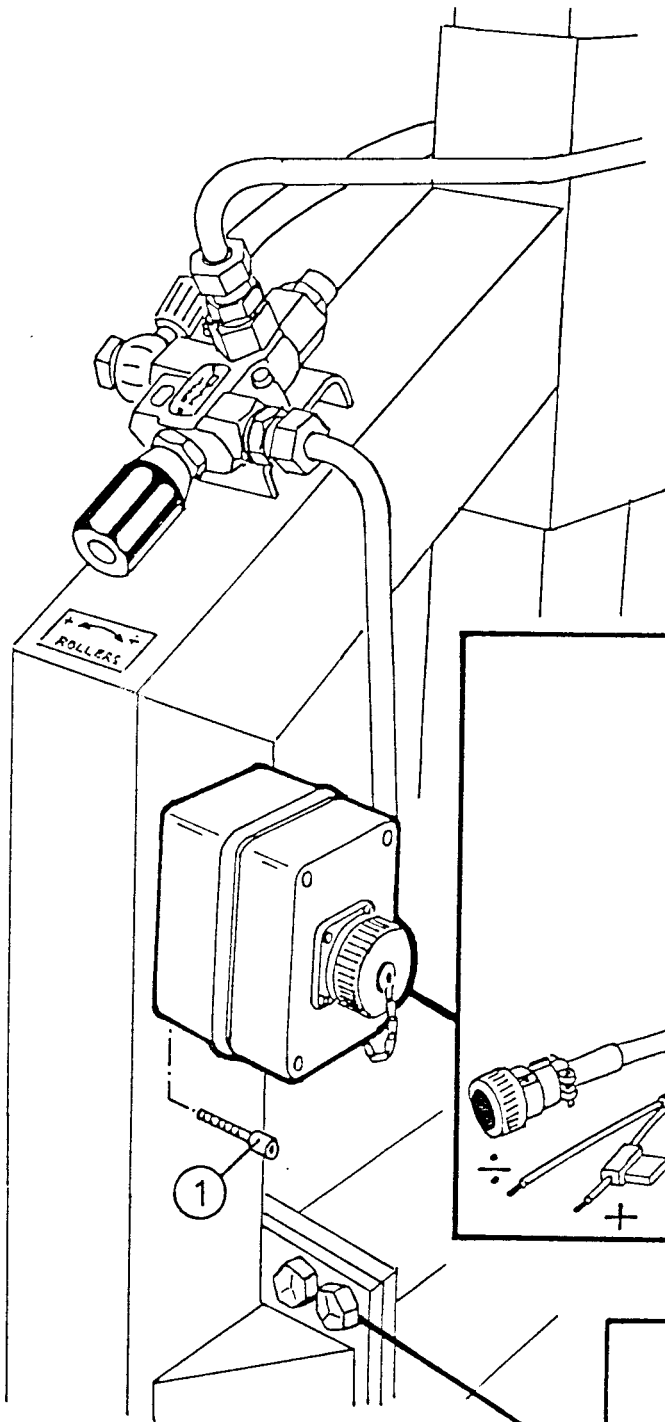

TELLEFSDAL A.S AUTO-WRAP 1200 EH

RESERVEDELSLISTE

7-1

POS.	ART.NR.	ANT.	BENEVNELSE - TYPE - DIMENSJON	(7 - 1)
	34950241	1	Lednings-sett (Auto-Wrap -1990)	
1	34119020	4	Skrue M4 x 20 Unbrako	
2	34950207	1	Kabel, betjeningsboks-maskin	
3	34950205	1	Betjeningsboks Auto-Wrap (-1990)	
4	34670111	1	Holder for styreboks