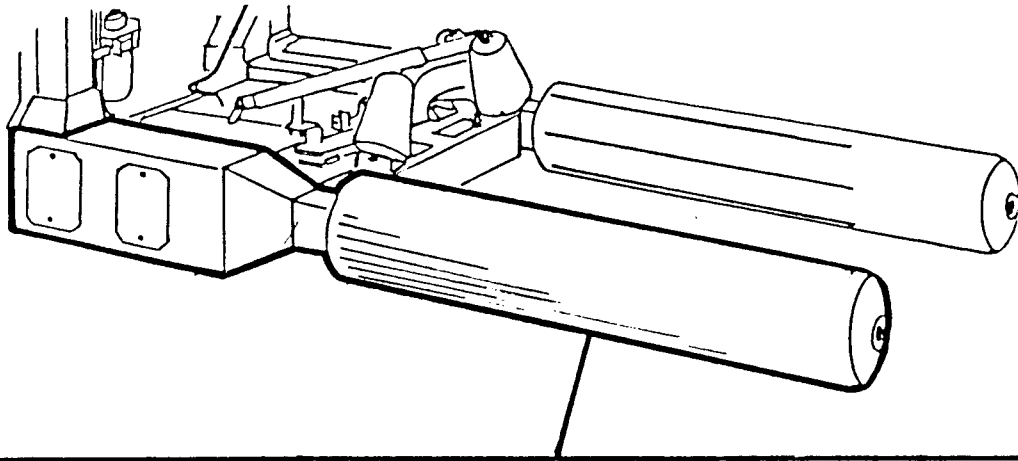

POS.	ART.NR.	ANT.	BENEVNELSE - TYPE - DIMENSJON	(6 - 2)
1	34061809	4	Ansatsnippel 3/8" x 1/2"	
2	34041800	4	Tetningsring 1/2"	
3	34090117	2	Gearmotor	
4	34230300	12	Låsemutter M6	
5	34119001	12	Skrue M6 x 30	
6	34140005	2	Koblingshalvdel - hunn (1989)	
7	34140006	2	Koblingshalvdel - hann (1989)	
8	34302101	2	Skive 30 x 9 x 4	
9	34116900	2	Skrue M8 x 20	
10	34119010	2	Settskrue unbrako M8 x 16	
11	34320501	2	Flenslager PCJY 30	
12	34110015	8	Skrue M10 x 25	
13	34232100	8	Låsemutter M16	
14	34320502	2	Flenslager RCJ 50	
15	34110042	8	Skrue M16 x 45	
16	34270102	2	Passkile A8 x 7 x 50	
17	34270101	2	Passkile A12 x 8 x 45	
18	34130201	2	Rulleaksell	
19	34240701	2	Låsering A40 x 1,75	
20	34340104	1	Rull m/medbringer-ribber	
21	34340101	1	Rull, glatt	
22	34310500	8	Sprengskive 10 mm