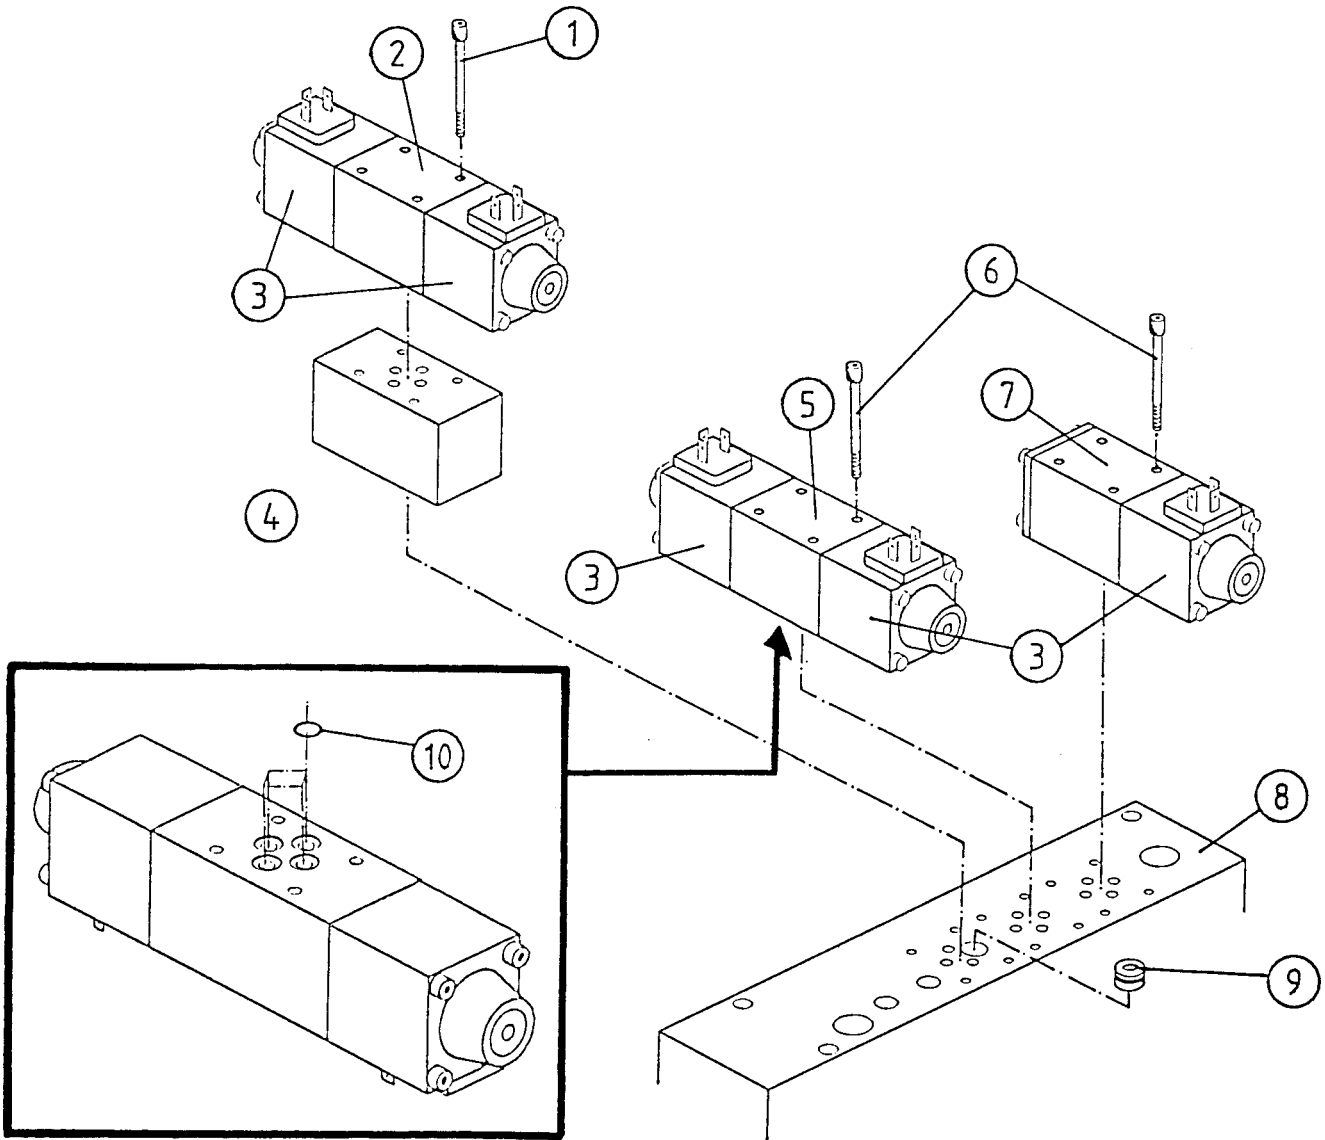

8-8

8-7

POS.	ART.NR.	ANT.	BENEVNELSE - TYPE - DIMENSJON	(8 - 6)
	34086300	1	Samleblokk, 1990 kompl.	
1	34084200	1	Ventil 12 C 1S	
2	34044006	1	O-ringsett	
3	34087516	1	Ventil-grunnblokk	
4	34087200	1	Tilbakeslagsventil FC-3C 50-S	
5	34920533	1	Blindplugg M22 x 1,5	
6	34041800	5	Tetningsring 1/2"	
7	34061809	3	Ansatsnippel 3/8" x 1/2"	
8	34044004	1	O-ring DOWTY 114	
9	34087400	1	Ventil VM6/1F	
10	34044003	1	Kobberpakning, glødet 12 x 18 x 1,5	
11	34116900	2	Skrue M8 x 20	
12	34119032	3	Blindplugg M12 x 12	
13	34041600	3	Tetningsring 1/4"	
14	34061845	2	Ansatsnippel 1/2" x 1/2"	
15	34060100	1	Ansatsnippel 3/8" x 3/8"	
16	34041700	1	Tetningsring 3/8"	
17	34310400	2	Sprengskive, 8 mm	

POS.	ART.NR.	ANT.	BENEVNELSE - TYPE - DIMENSJON	(8 - 7)
	34085800	1	Manøversentral, kompl.	
1	34086800	1	Omløpsventil, kompl.	
2	34044007	1	O-ringsett til omløpsventil	
3	34119032	4	Blindplugg M12 x 12	
4	34041600	4	Tetningsring 1/4"	
5	34041700	7	Tetningsring 3/8"	
6	34060100	5	Ansatsnippel 3/8" x 3/8"	
7	34119033	3	Unbrakoskrue M8 x 70	
8	34920534	1	Blindplugg 3/4" UNC	
9	34041800	3	Tetningsring 1/2"	
10	34061845	2	Ansatsnippel 1/2" x 1/2"	
11	34086900	2	Sikkerhetsventil VM6 2-F	
12	34044004	2	O-ring DOWTY 114	
13	34044003	2	Kobberpakning, glødet 12 x 18 x 1,5	
14	34230500	3	Låsemutter M8	
15	34119034	1	Unbrakoskrue, settskrue 3/8"	
16	34044006	1	O-ringsett til 12 C 1-S	
17	34084200	1	"John Deere" ventil 12 C 1-S	
18	34086700	1	Volumkontroll 22 l/min.	
19	34044008	1	O-ringsett til volumkontroll	
20	34061809	3	Ansatsnippel 3/8" x 1/2"	