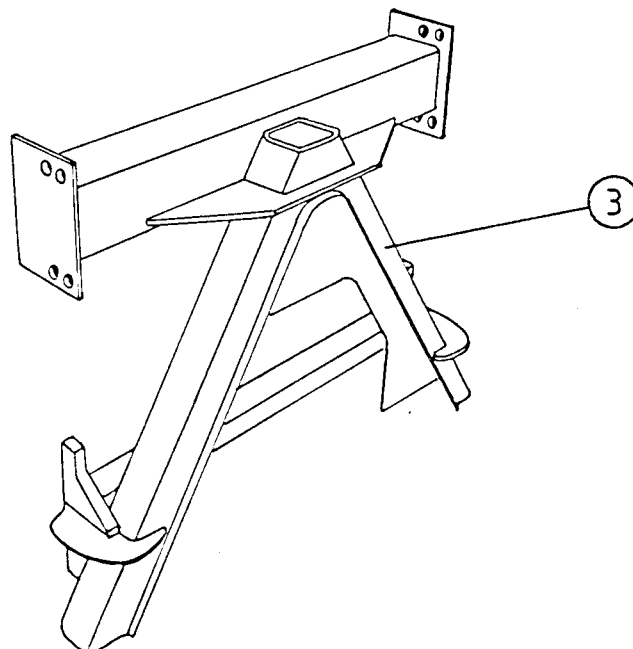

TELLEFSDAL A.S AUTO-WRAP 1200 EH

RESERVEDELSLISTE

2-2

POS.	ART.NR.	ANT.	BENEVNELSE - TYPE - DIMENSJON	(2 - 2)
1	34703805	1	Innfestning, VOLVO 621/641 (ekstra utstyr)	
2	34703806	1	Innfestning, VOLVO 4300 (ekstra utstyr)	
3	34703800	1	Innfestning, Triangel (ekstra utstyr)