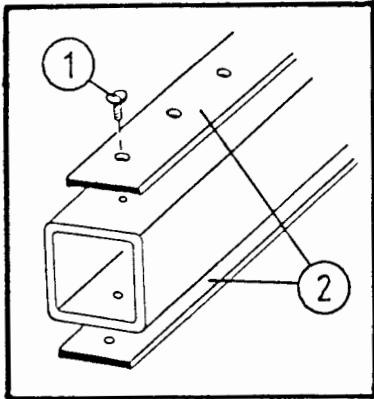

KNIV

STØTTERULLER
BÆRERULLER

ELEKTRISK

HYDRAULIKK

NØDSTOPP

DIVERSE

POS.	ART.NR.	ANT.	BENEVNELSE - TYPE - DIMENSJON	(1 - 1)
1	34210000	1	Låsesplint (hårnål)	
2	34105603	1	Låsebolt sveiv	
3	34611310	1	Galge	
4	34611304	1	Sveiv	
5	34611315	1	Hovedramme	
6	34233000	1	Låsemutter M20	
7	34112200	1	Skrue M20 x 120	
8	34302126	2	Underlags-skive M20	
9	34110300	3	Skrue M10 x 30	
10	34920531	1	Monteringsplate for ventilsentral	
11	34230900	3	Låsemutter M10	
12	34611314	1	Teleskopramme	
13	34110092	8	Skrue M6 x 10	
14	34920507	4	Deksel, motorkasse	
15	34302122	6	Underlagskive M10	
	34970104	1	Dekorsett hovedramme	
	34970101	1	Dekorsett hovedramme sveiv/galge	