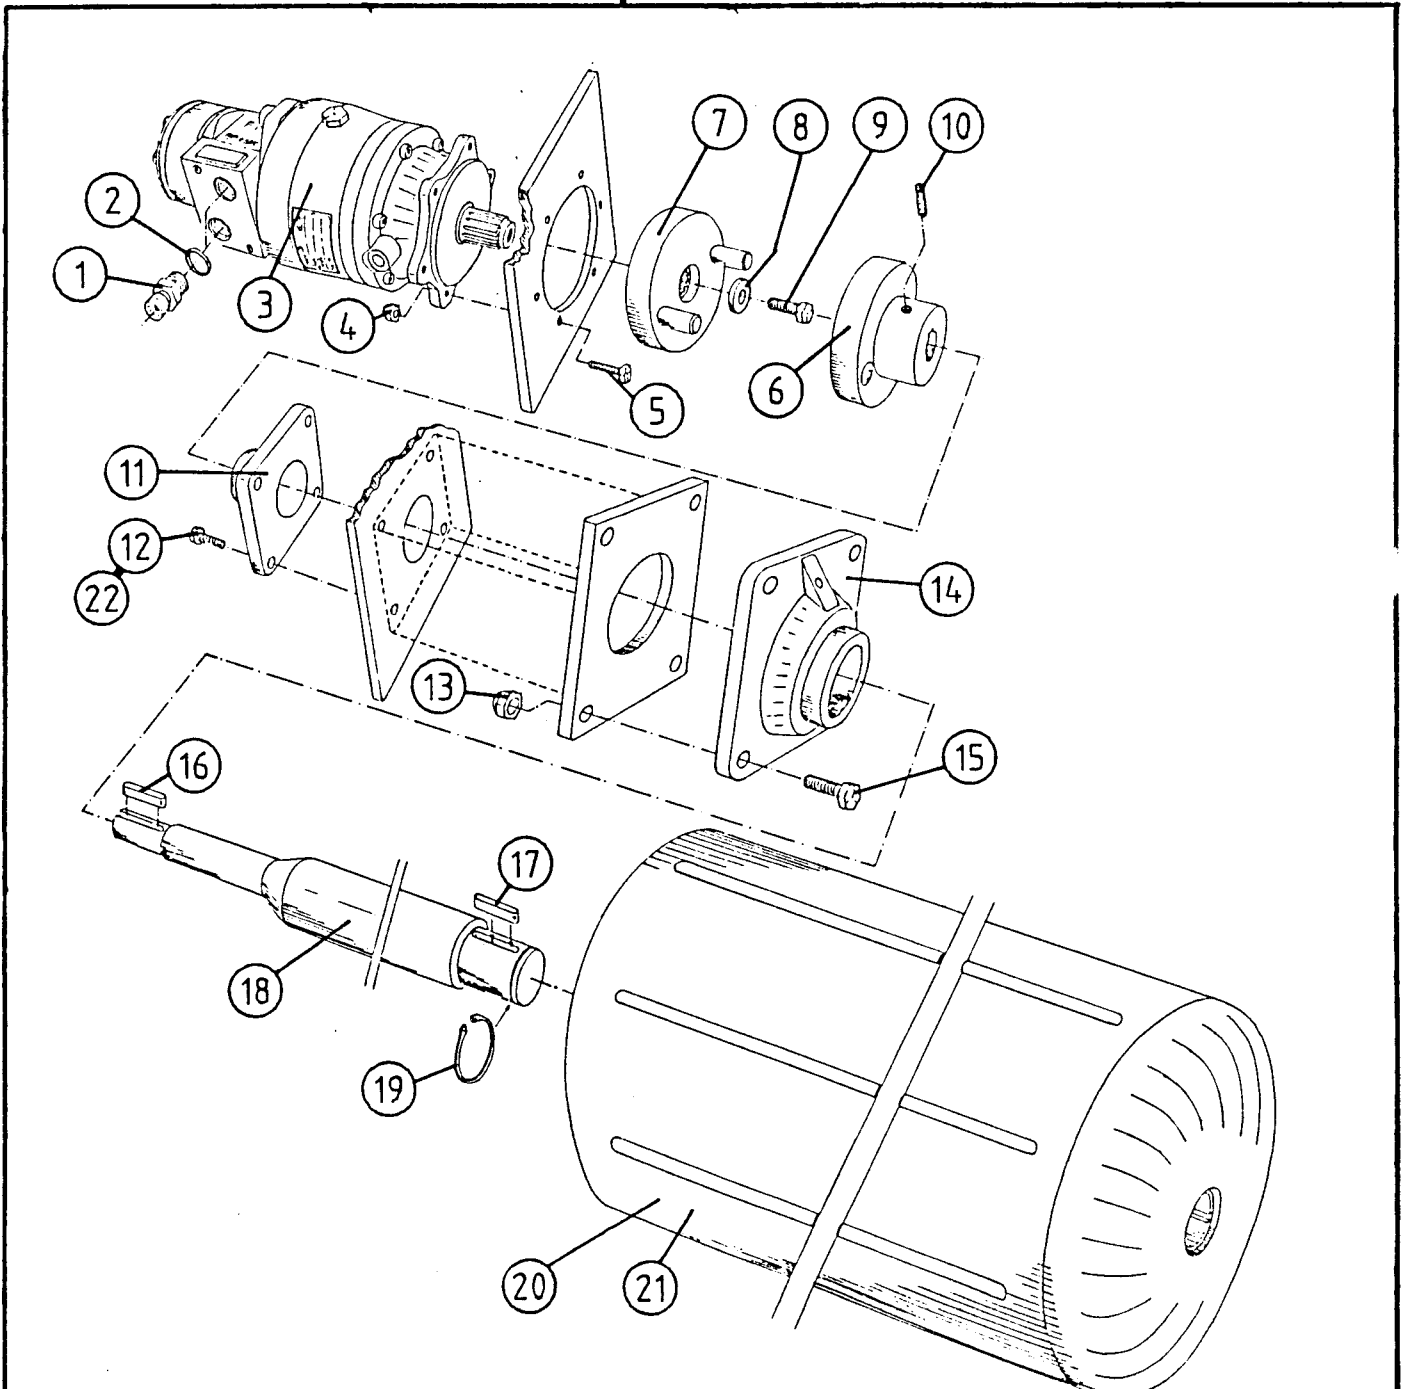

POS.	ART.NR.	ANT.	BENEVNELSE - TYPE - DIMENSJON	(6 - 2)
1	34061809	4	Ansatsnippel 3/8" x 1/2"	
2	34041800	4	Tetningsring 1/2"	
3	34090117	2	Gearmotor	
4	34230300	12	Låsemutter M6	
5	34119001	12	Skrue M6 x 30	
6	34140005	2	Koblingshalvdel - hunn (1989)	
7	34140006	2	Koblingshalvdel - hann (1989)	
8	34302101	2	Skive 30 x 9 x 4	
9	34116900	2	Skrue M8 x 20	
10	34119010	2	Settskrue unbrako M8 x 16	
11	34320501	2	Flenslager PCJY 30	
12	34110015	8	Skrue M10 x 25	
13	34232100	8	Låsemutter M16	
14	34320502	2	Flenslager RCJ 50	
15	34110042	8	Skrue M16 x 45	
16	34270102	2	Passkile A8 x 7 x 50	
17	34270101	2	Passkile A12 x 8 x 45	
18	34130201	2	Rulleaksell	
19	34240701	2	Låsering A40 x 1,75	
20	34340104	1	Rull m/medbringer-ribber	
21	34340101	1	Rull, glatt	
22	34310500	8	Sprengskive 10 mm