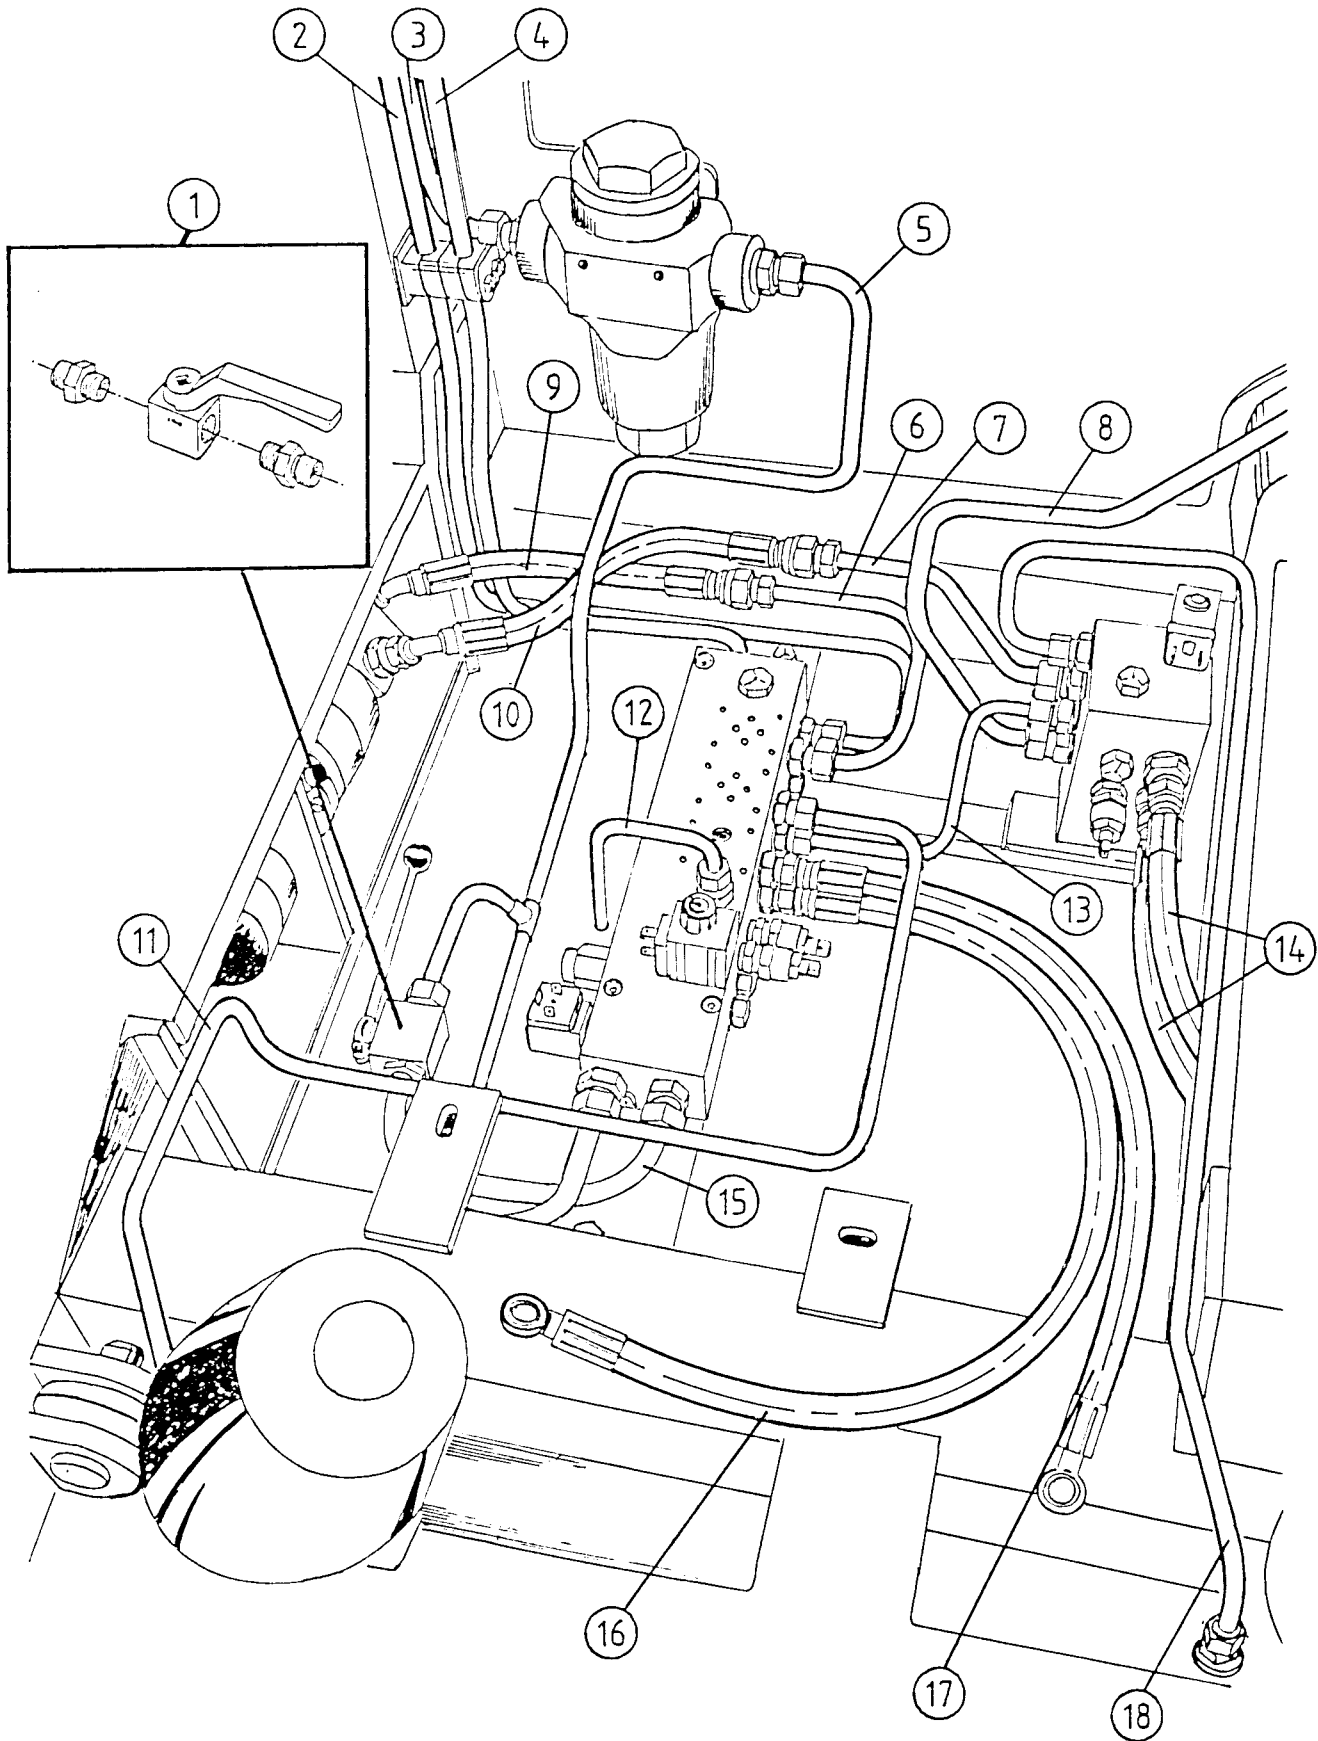

POS.	ART.NR.	ANT.	BENEVNELSE - TYPE - DIMENSJON	(4 - 4)
1	34085900	1	Kuleventil 3/8" (M18 x 1,5)	
2	34160035	1	Rør (12 mm)	
3	34160037	1	Rør (12 mm)	
4	34160038	1	Rør (12 mm)	
5	34160039	1	Rør (12 mm)	
6	34160042	1	Rør (12 mm)	
7	34160041	1	Rør (12 mm)	
8	34160034	1	Rør (12 mm)	
9	34051752	1	Slange 3/8" x 285 mm (fra H. motor)	
10	34051751	1	Slange 3/8" x 320 mm (til H. motor)	
11	34160045	1	Rør (10 mm)	
12	34160046	1	Rør (10 mm)	
13	34160043	1	Rør (10 mm)	
14	34051750	2	Slange 3/8" x 900 mm (til og fra V. motor)	
15	34160040	1	Rør (12 mm)	
16	34051749	1	Slange 1/4" x 800 mm (til kniv +)	
17	34051748	1	Slange 1/4" x 1000 mm (til kniv -)	
18	34160044	1	Rør (10 mm)