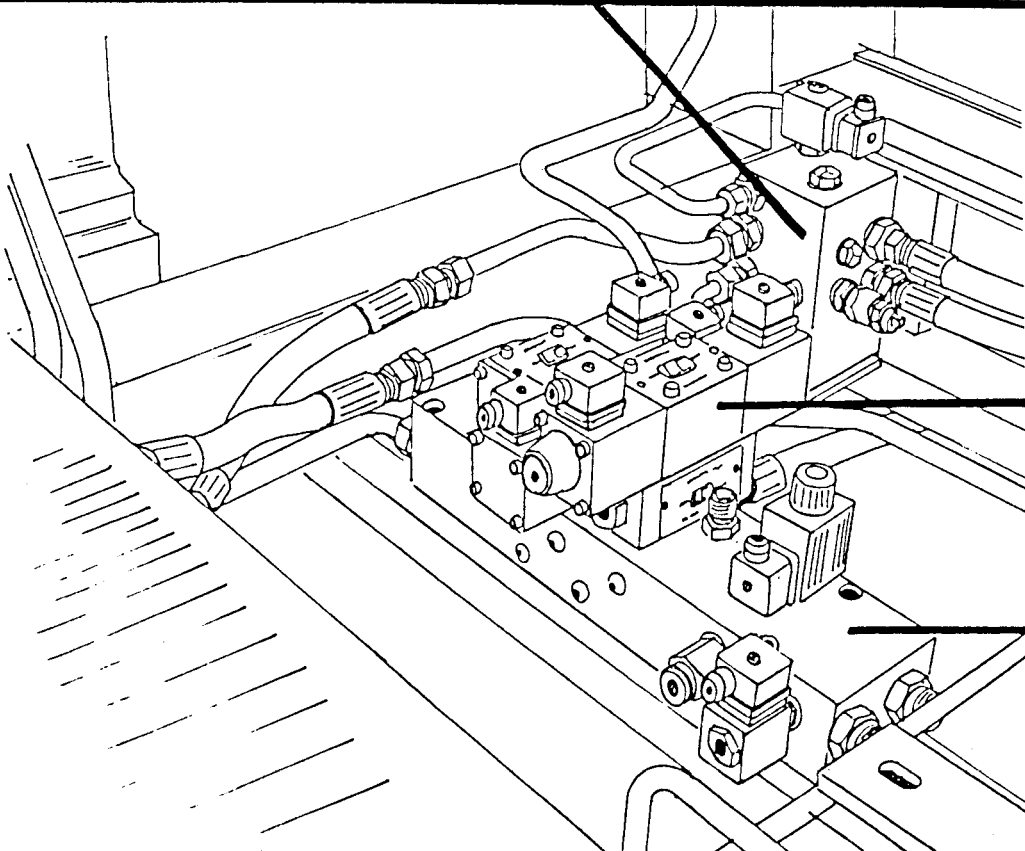

POS.	ART.NR.	ANT.	BENEVNELSE - TYPE - DIMENSJON	(8 - 5)
1	34090106	1	Trykkfilter DMPH - 20 - 3	
2	34061845	2	Ansatsnippel 1/2" x 1/2"	
3	34041800	2	Tetningsring 1/2"	
4	34119017	2	Skrue M8 x 16	
5	34090107	1	Filterinnsats m/pakning	
6	34302121	2	Underlagsskive M8	

8-8

8-7