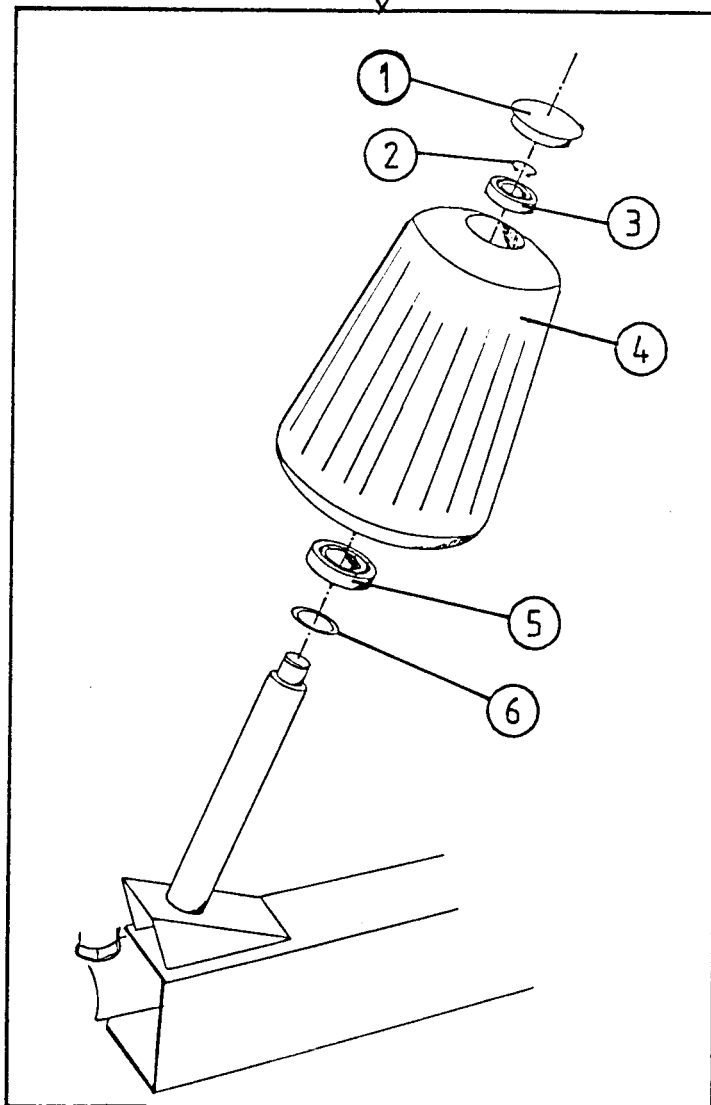

POS.	ART.NR.	ANT.	BENEVNELSE - TYPE - DIMENSJON	(6 - 1)
1	34450419	2	DBI - DUT NR H20	
2	34240713	2	Låsering A 17	
3	34320515	2	Sporkulelager' 6003 2 RS	
4	34340106	2	Støtterull (1990)	
5	34320516	2	Sporkulelager 6205 2 RS	
6	34240714	2	Låsering A 26