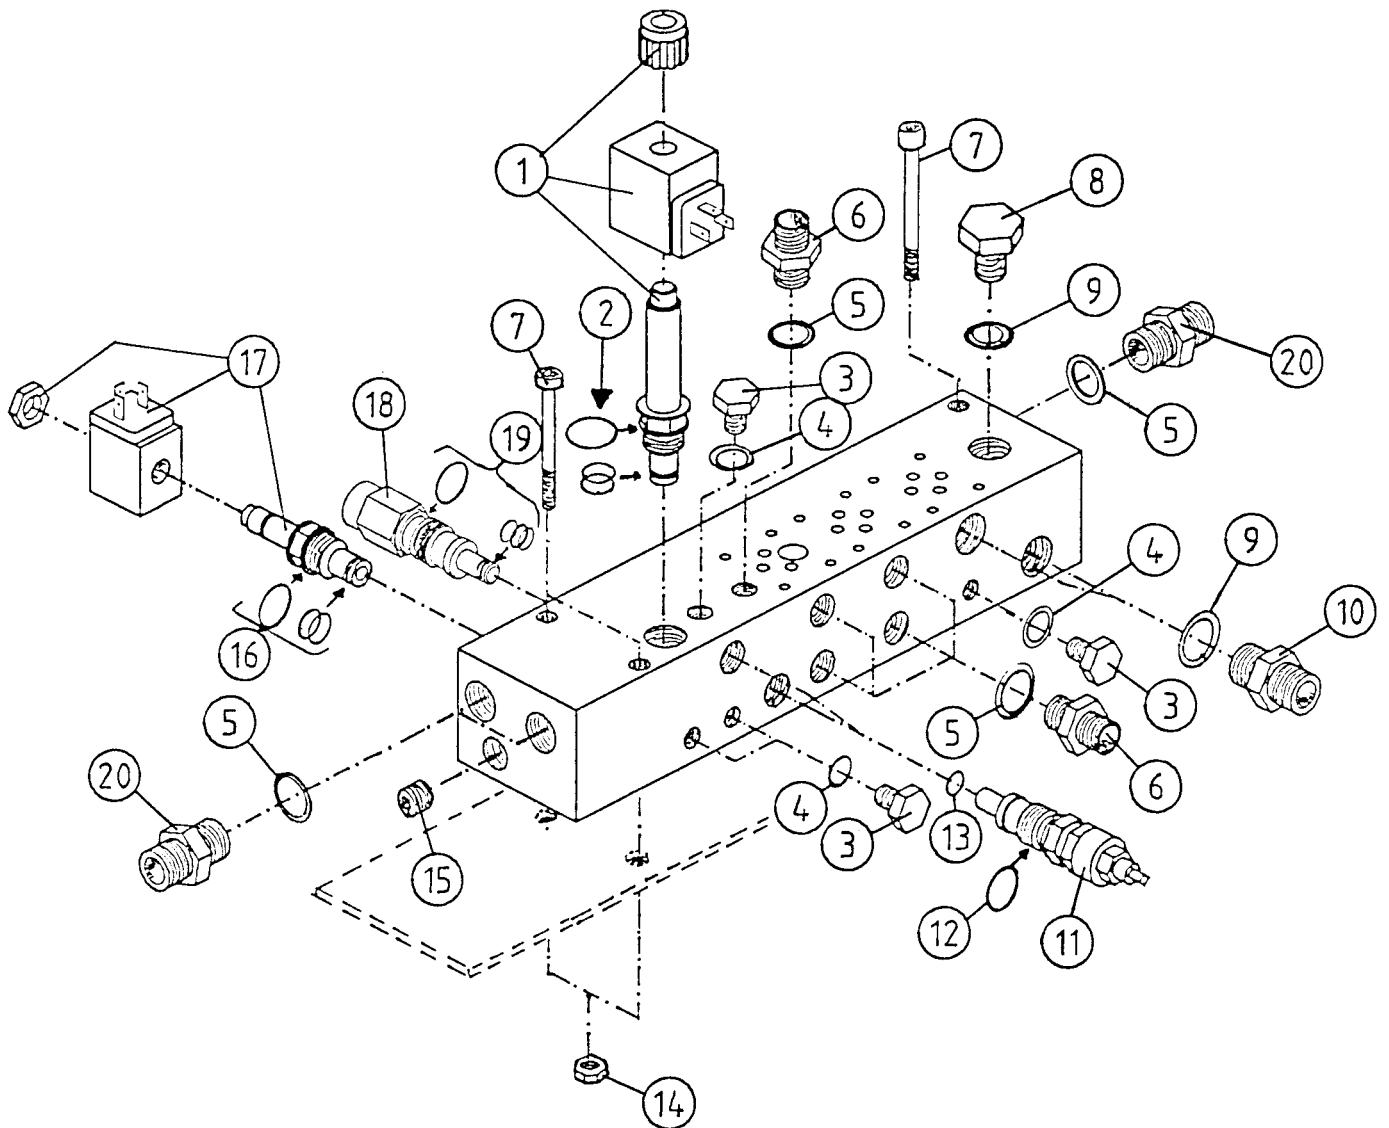

POS.	ART.NR.	ANT.	BENEVNELSE - TYPE - DIMENSJON	(8 - 5)
1	34090106	1	Trykkfilter DMPH - 20 - 3	
2	34061845	2	Ansatsnippel 1/2" x 1/2"	
3	34041800	2	Tetningsring 1/2"	
4	34119017	2	Skrue M8 x 16	
5	34090107	1	Filterinnsats m/pakning	
6	34302121	2	Underlagsskive M8	

POS.	ART.NR.	ANT.	BENEVNELSE - TYPE - DIMENSJON	(8 - 7)
	34085800	1	Manøversentral, kompl.	
1	34086800	1	Omløpsventil, kompl.	
2	34044007	1	O-ringsett til omløpsventil	
3	34119032	4	Blindplugg M12 x 12	
4	34041600	4	Tetningsring 1/4"	
5	34041700	7	Tetningsring 3/8"	
6	34060100	5	Ansatsnippel 3/8" x 3/8"	
7	34119033	3	Unbrakoskrue M8 x 70	
8	34920534	1	Blindplugg 3/4" UNC	
9	34041800	3	Tetningsring 1/2"	
10	34061845	2	Ansatsnippel 1/2" x 1/2"	
11	34086900	2	Sikkerhetsventil VM6 2-F	
12	34044004	2	O-ring DOWTY 114	
13	34044003	2	Kobberpakning, glødet 12 x 18 x 1,5	
14	34230500	3	Låsemutter M8	
15	34119034	1	Unbrakoskrue, settskrue 3/8"	
16	34044006	1	O-ringsett til 12 C 1-S	
17	34084200	1	"John Deere" ventil 12 C 1-S	
18	34086700	1	Volumkontroll 22 l/min.	
19	34044008	1	O-ringsett til volumkontroll	
20	34061809	3	Ansatsnippel 3/8" x 1/2"	