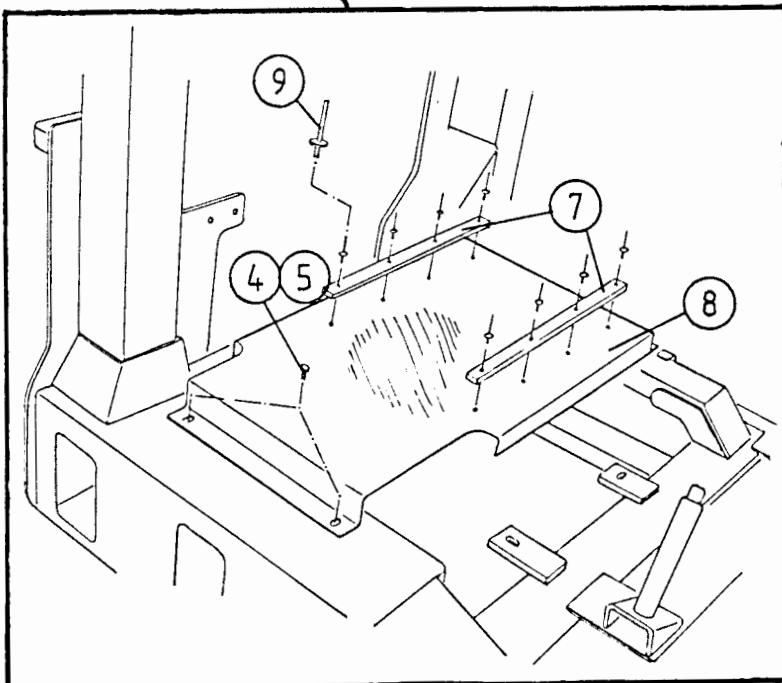

KNIV

STØTTERULLER
BÆRERULLER

ELEKTRISK

HYDRAULIKK

NØDSTOPP

DIVERSE

POS.	ART.NR.	ANT.	BENEVNELSE - TYPE - DIMENSJON	(1 - 1)
1	34210000	1	Låsesplint (hårnål)	
2	34105603	1	Låsebolt sveiv	
3	34611310	1	Galge	
4	34611304	1	Sveiv	
5	34611315	1	Hovedramme	
6	34233000	1	Låsemutter M20	
7	34112200	1	Skrue M20 x 120	
8	34302126	2	Underlags-skive M20	
9	34110300	3	Skrue M10 x 30	
10	34920531	1	Monteringsplate for ventilsentral	
11	34230900	3	Låsemutter M10	
12	34611314	1	Teleskopramme	
13	34110092	8	Skrue M6 x 10	
14	34920507	4	Deksel, motorkasse	
15	34302122	6	Underlagskive M10	
	34970104	1	Dekorsett hovedramme	
	34970101	1	Dekorsett hovedramme sveiv/galge	