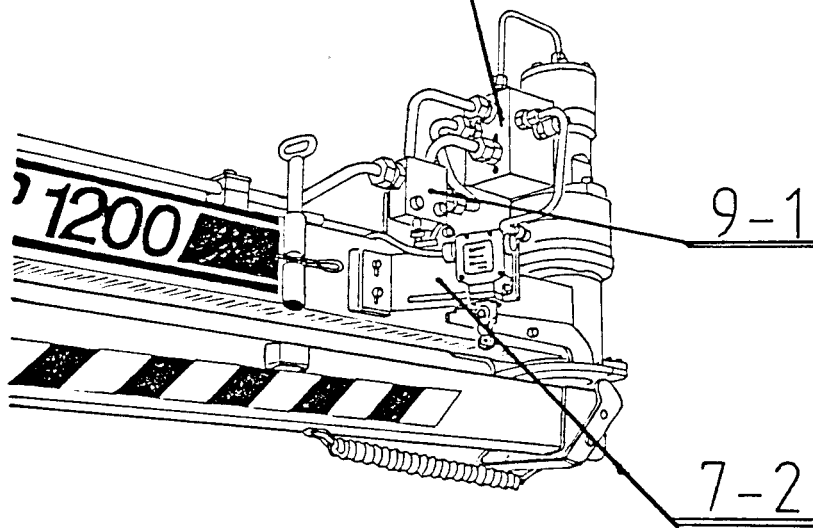

POS.	ART.NR.	ANT.	BENEVNELSE - TYPE - DIMENSJON	(8 - 1)
1	34085400	1	Ventilblokk kompl. m/nippler og ventiler	
2	34041600	1	Tetningsring 1/4"	
3	34061803	1	Ansatsnippel 1/4" x 1/4"	
4	34087500	1	Skyttel ventil m/o-ringer	
5	34044001	1	O-ring sett for skyttelventil	
6	34087510	1	Ventilblokk	
7	34044002	2	O-ring 20,3 x 2,4	
8	34044003	2	Kobberpakning, glødet 12 x 18 x 1,5	
9	34044004	2	O-ring for sjokkventil DOWTY 114	
10	34087400	2	Sjokkventil VM6/1F	
11	34041700	2	Tetningsring 3/8"	
12	34087511	1	Dyse	
13	34061805	1	Ansatsnippel 1/4" x 3/8"	
14	34087512	1	Dyse-sete	
15	34041800	2	Tetningsring 1/2"	
16	34061845	2	Ansatsnippel 1/2" x 1/2"	
17	34061809	1	Ansatsnippel 3/8" x 1/2"	
18	34119028	4	Unbrako-skrue M8 x 80