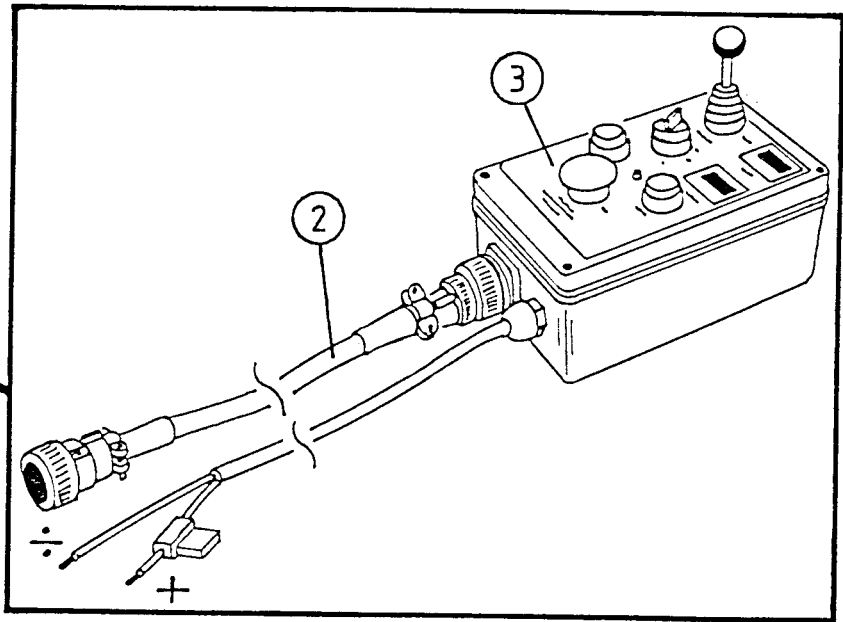

TELLEFSDAL A.S AUTO-WRAP 1200 EH

RESERVEDELSLISTE

7-1

POS.	ART.NR.	ANT.	BENEVNELSE - TYPE - DIMENSJON	(7 - 1)
	34950241	1	Lednings-sett (Auto-Wrap -1990)	
1	34119020	4	Skrue M4 x 20 Unbrako	
2	34950207	1	Kabel, betjeningsboks-maskin	
3	34950205	1	Betjeningsboks Auto-Wrap (-1990)	
4	34670111	1	Holder for styreboks