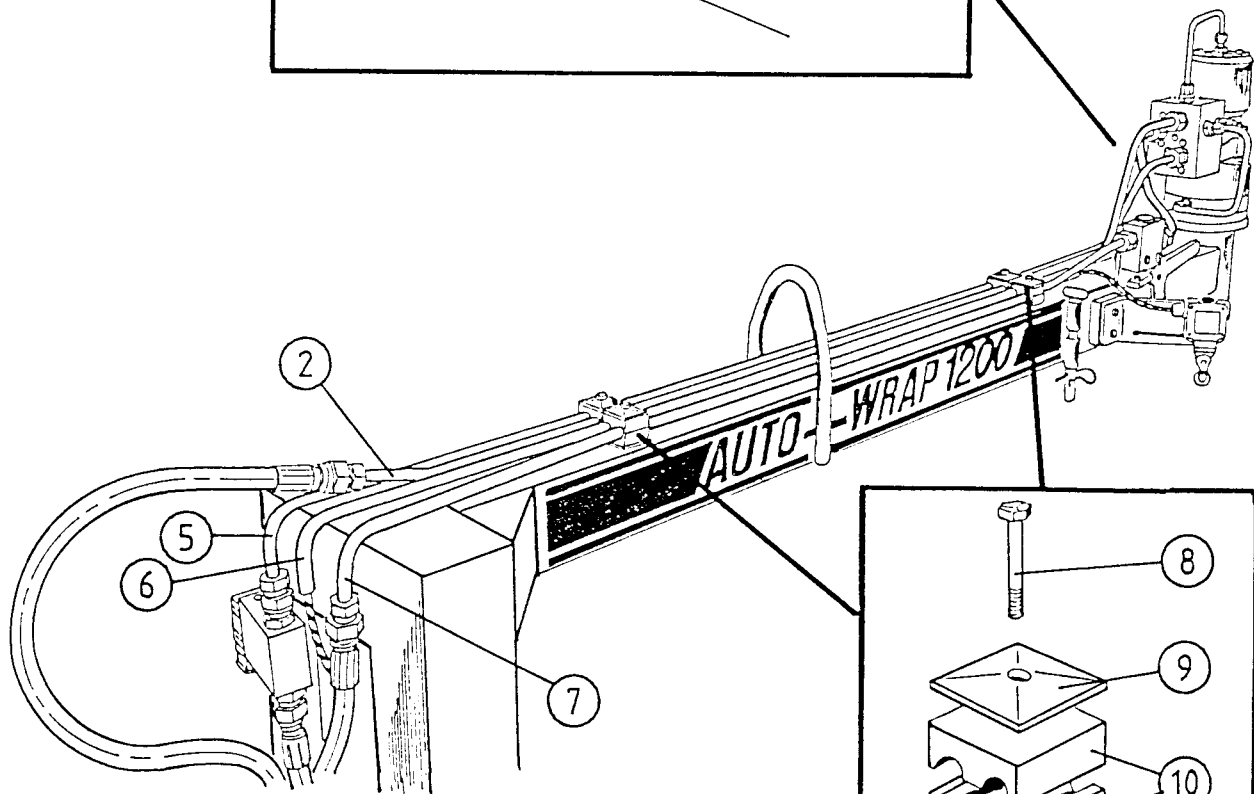

POS.	ART.NR.	ANT.	BENEVNELSE - TYPE - DIMENSJON	(4 - 1)
1	34160024	1	Rør (8 mm)	
2	34160020	1	Rør (12 mm)	
*3	34160026	1	Rør (12 mm) (m/nødstop)	
4	34160025	1	Rør (8 mm)	
5	34160030	1	Rør (12 mm)	
6	34160028	1	Føringsrør (elektrisk)	
*7	34160027	1	Rør (12 mm) (m/nødstop)	
8	34110085	4	Skrue M8 x 35	
9	34260107	4	Topp-plate, dobbel 6-12	
10	34260110	8	Klembakke, dobbel 12 mm	

* På maskiner uten nødstopinnretning monteres rør (Ø 12 mm) med delenr. 34160036 istedenfor pos. 3 og 7.