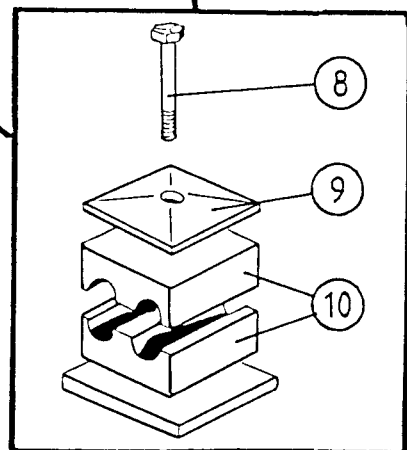

POS.	ART.NR.	ANT.	BENEVNELSE - TYPE - DIMENSJON	(4 - 1)
1	34160024	1	Rør (8 mm)	
2	34160020	1	Rør (12 mm)	
*3	34160026	1	Rør (12 mm) (m/nødstop)	
4	34160025	1	Rør (8 mm)	
5	34160030	1	Rør (12 mm)	
6	34160028	1	Føringsrør (elektrisk)	
*7	34160027	1	Rør (12 mm) (m/nødstop)	
8	34110085	4	Skrue M8 x 35	
9	34260107	4	Topp-plate, dobbel 6-12	
10	34260110	8	Klembakke, dobbel 12 mm	

* På maskiner uten nødstopinnretning monteres rør (Ø 12 mm) med delenr. 34160036 istedenfor pos. 3 og 7.