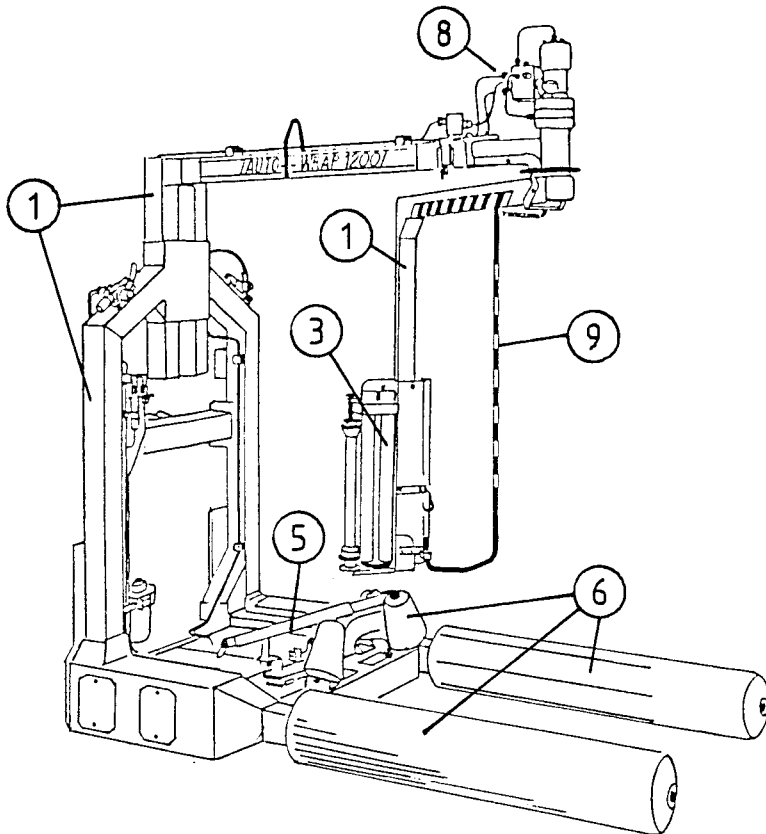

KNIV

STØTTERULLER
BÆRERULLER

ELEKTRISK

HYDRAULIKK

NØDSTOPP

DIVERSE

POS.	ART.NR.	ANT.	BENEVNELSE - TYPE - DIMENSJON	(1 - 1)
1	34210000	1	Låsesplint (hårnål)	
2	34105603	1	Låsebolt sveiv	
3	34611310	1	Galge	
4	34611304	1	Sveiv	
5	34611315	1	Hovedramme	
6	34233000	1	Låsemutter M20	
7	34112200	1	Skrue M20 x 120	
8	34302126	2	Underlags-skive M20	
9	34110300	3	Skrue M10 x 30	
10	34920531	1	Monteringsplate for ventilsentral	
11	34230900	3	Låsemutter M10	
12	34611314	1	Teleskopramme	
13	34110092	8	Skrue M6 x 10	
14	34920507	4	Deksel, motorkasse	
15	34302122	6	Underlagskive M10	
	34970104	1	Dekorsett hovedramme	
	34970101	1	Dekorsett hovedramme sveiv/galge	