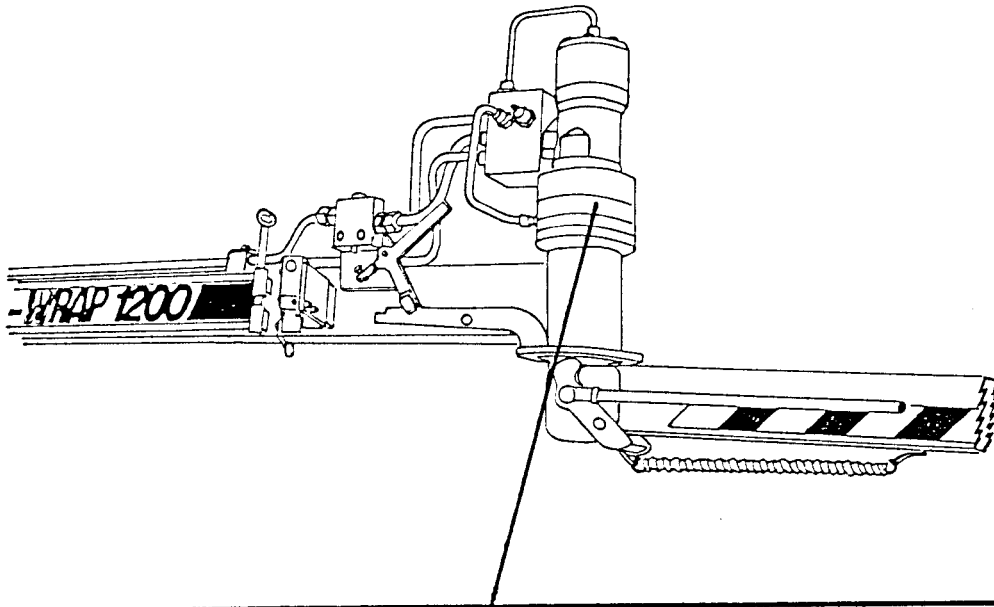

POS.	ART.NR.	ANT.	BENEVNELSE - TYPE - DIMENSJON	(8 - 1)
1	34085400	1	Ventilblokk kompl. m/nippler og ventiler	
2	34041600	1	Tetningsring 1/4"	
3	34061803	1	Ansatsnippel 1/4" x 1/4"	
4	34087500	1	Skyttel ventil m/o-ringer	
5	34044001	1	O-ring sett for skyttelventil	
6	34087510	1	Ventilblokk	
7	34044002	2	O-ring 20,3 x 2,4	
8	34044003	2	Kobberpakning, glødet 12 x 18 x 1,5	
9	34044004	2	O-ring for sjokkventil DOWTY 114	
10	34087400	2	Sjokkventil VM6/1F	
11	34041700	2	Tetningsring 3/8"	
12	34087511	1	Dyse	
13	34061805	1	Ansatsnippel 1/4" x 3/8"	
14	34087512	1	Dyse-sete	
15	34041800	2	Tetningsring 1/2"	
16	34061845	2	Ansatsnippel 1/2" x 1/2"	
17	34061809	1	Ansatsnippel 3/8" x 1/2"	
18	34119028	4	Unbrako-skrue M8 x 80	