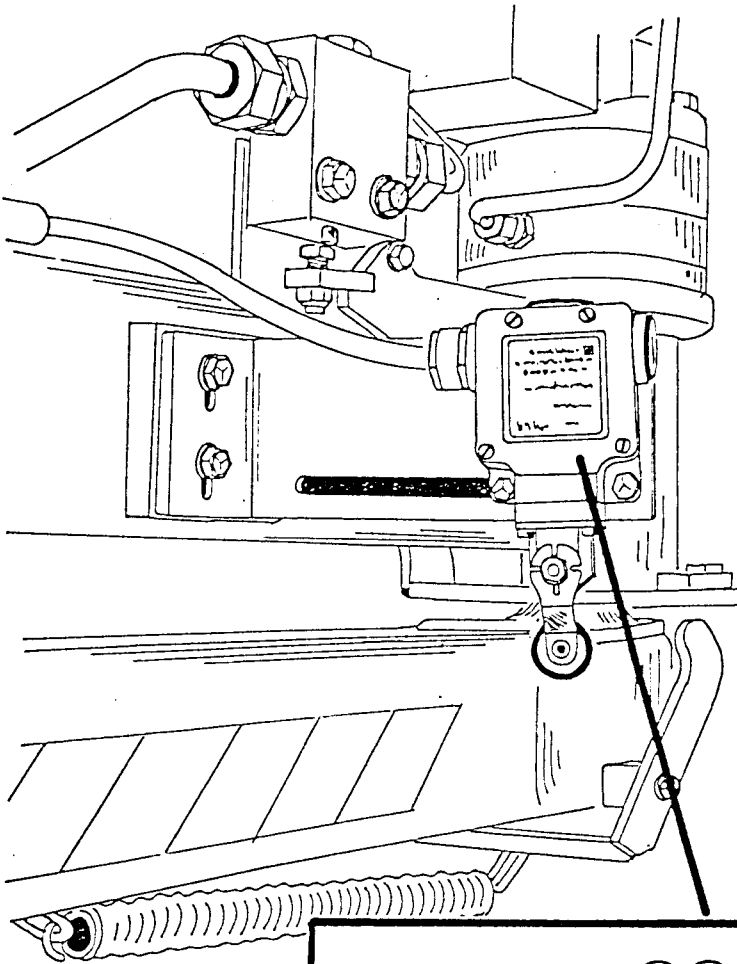

TELLEFSDAL A.S AUTO-WRAP 1200 EH

RESERVEDELSLISTE

7-2

POS.	ART.NR.	ANT.	BENEVNELSE - TYPE - DIMENSJON	(7 - 2)
1	34117100	2	Skrue M6 x 16	
2	34302120	2	Underlags-skive M6	
3	34680016	1	Bryterbrakett	
4	34230100	2	Mutter M5	
5	34950154	1	Endebryter XCK - M115	
6	34119029	2	Skrue M5 x 20	
7	34302119	2	Underlags-skive M5